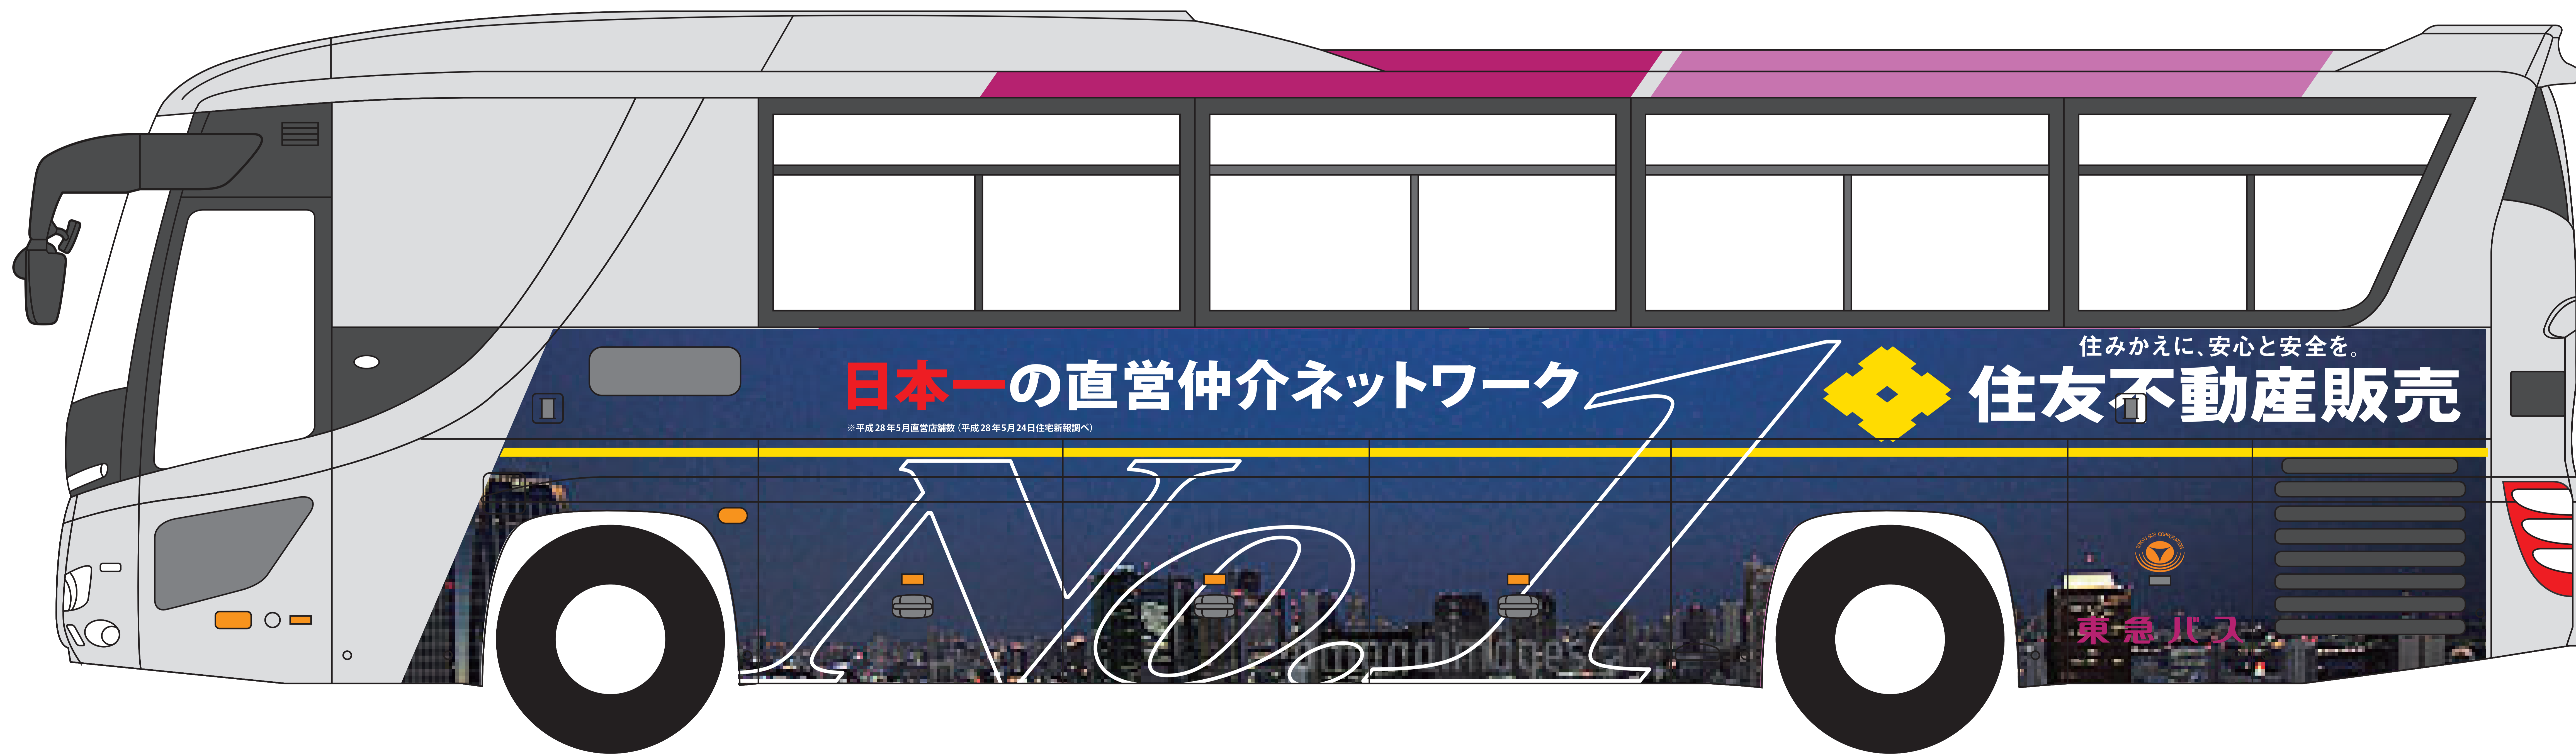

●東急トランセ/型式・RU1ESAY

掲出スペース

11990mm

3500mm

2490mm