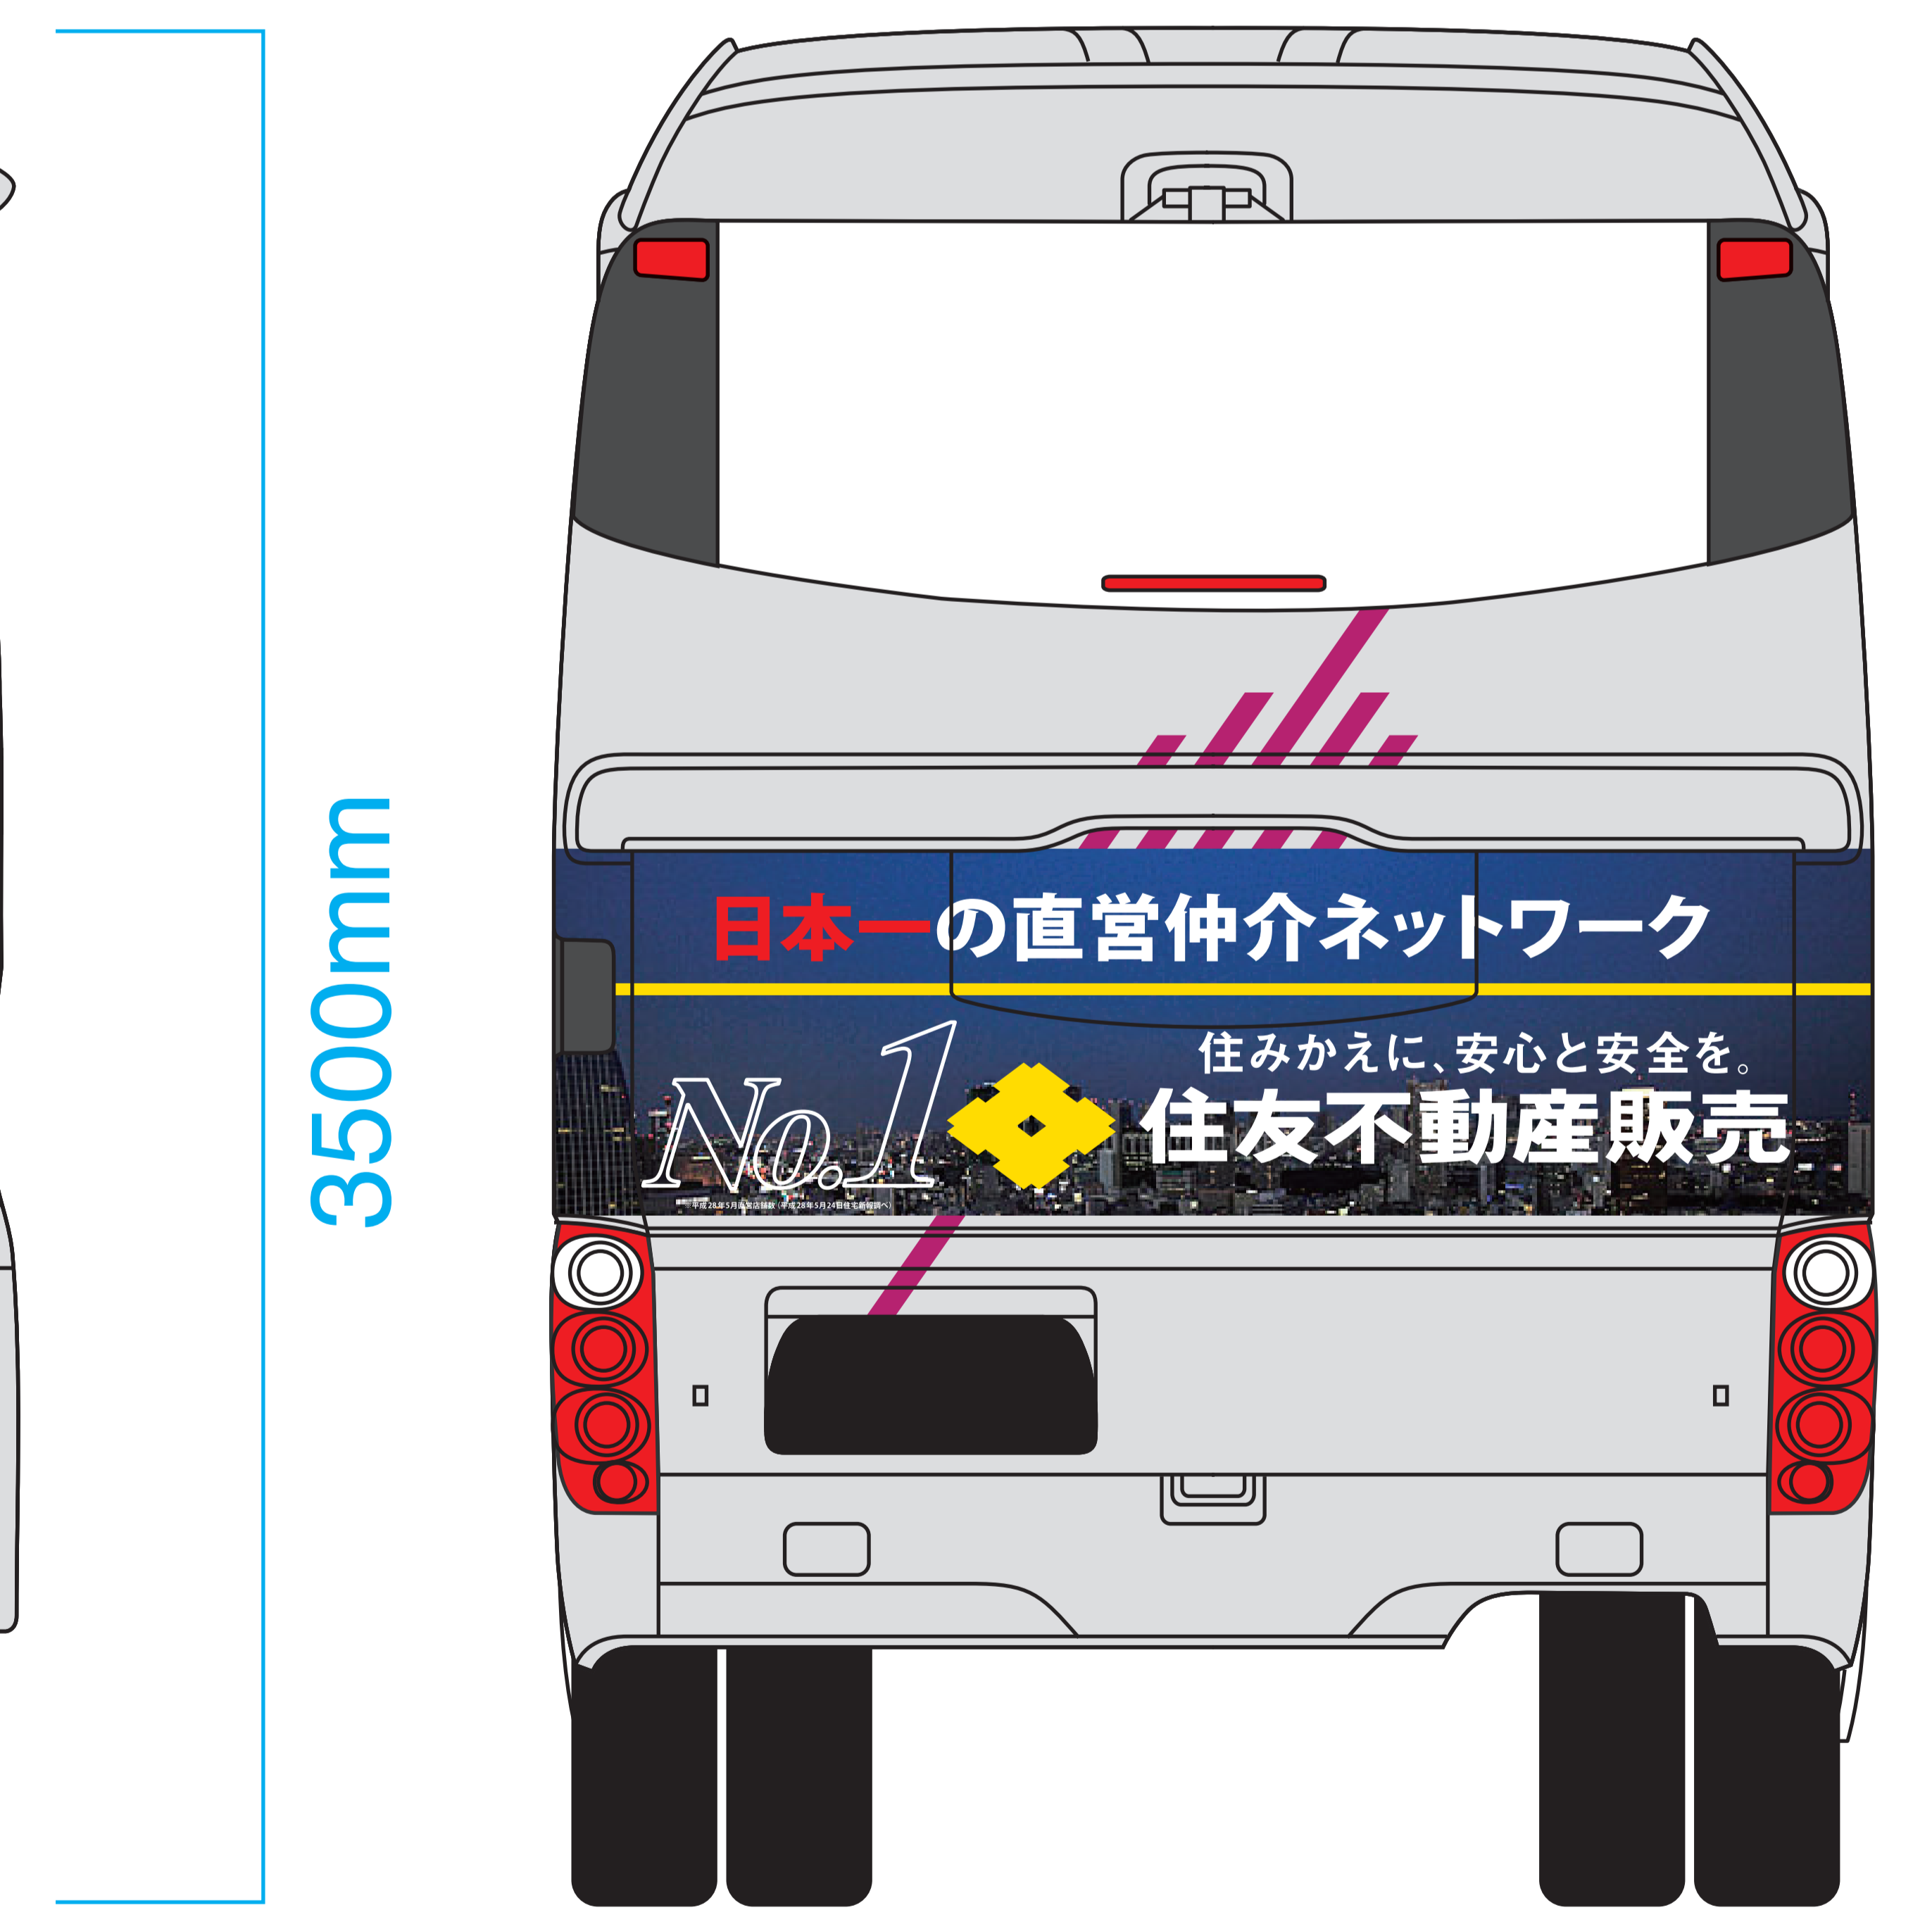

●東急トランセ/型式・RU1ESAY

掲出スペース

11990mm

3500mm

2490mm