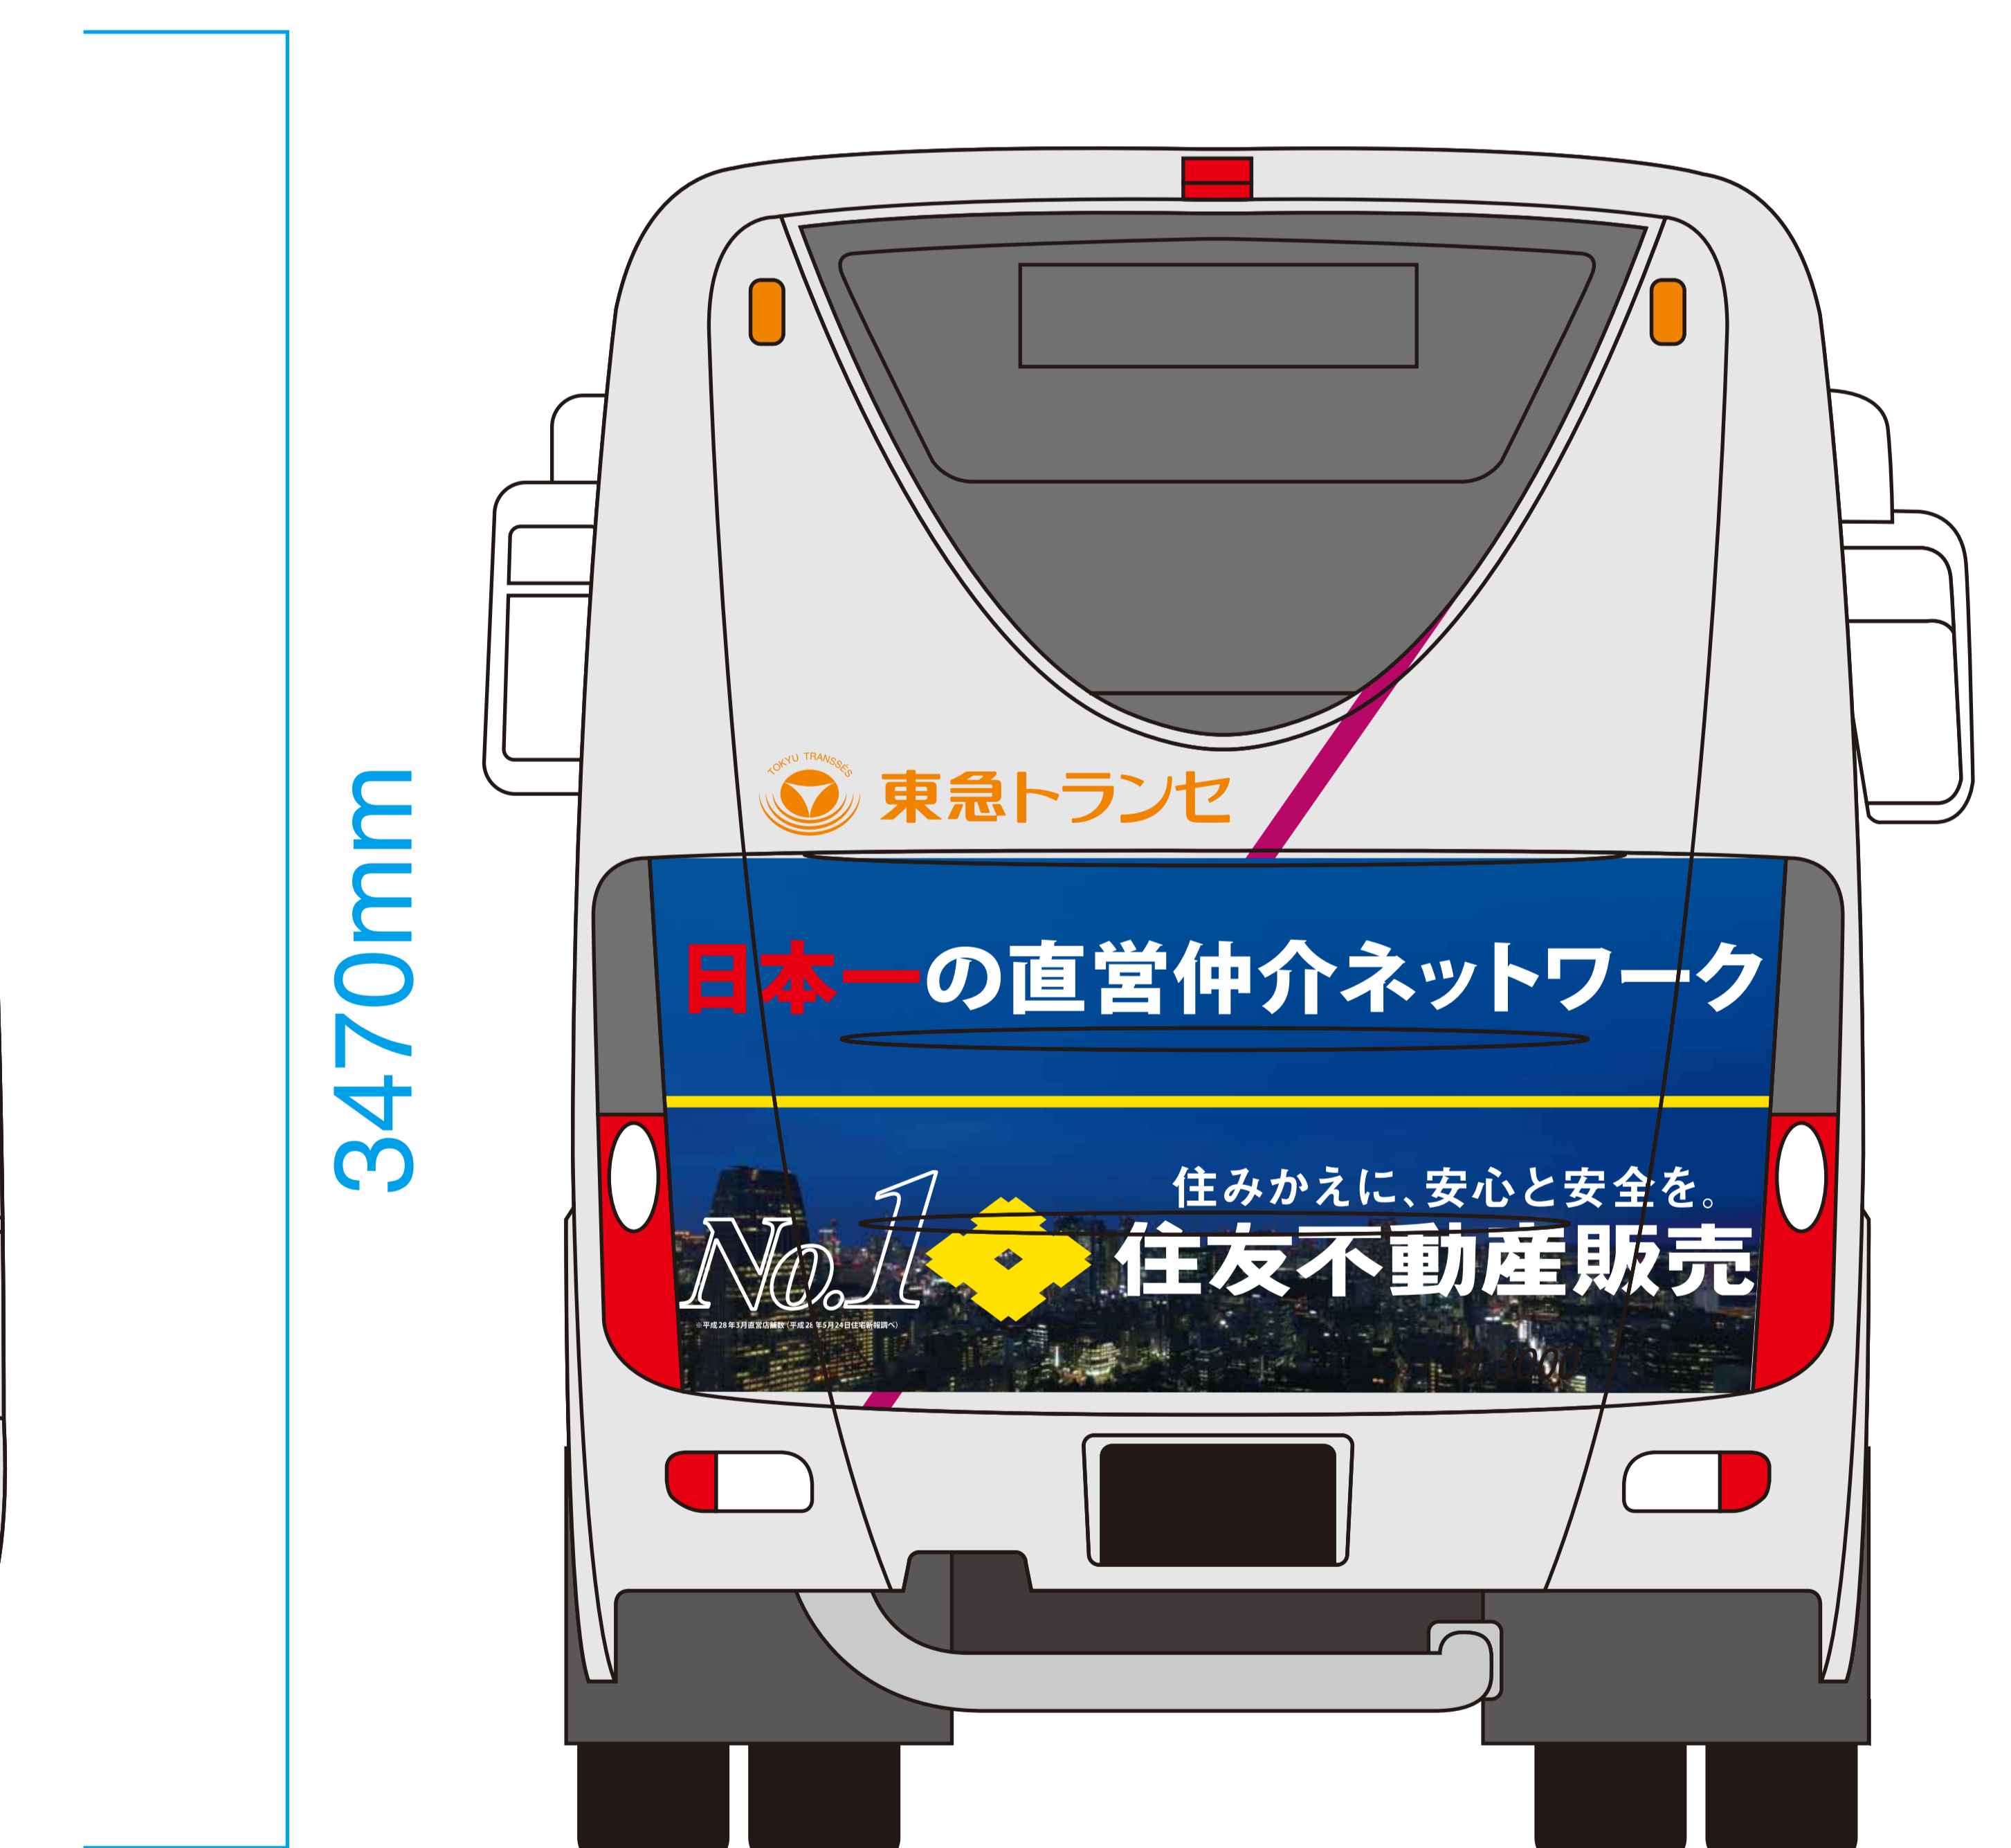

掲出スペース

11990mm

3470mm

2490mm