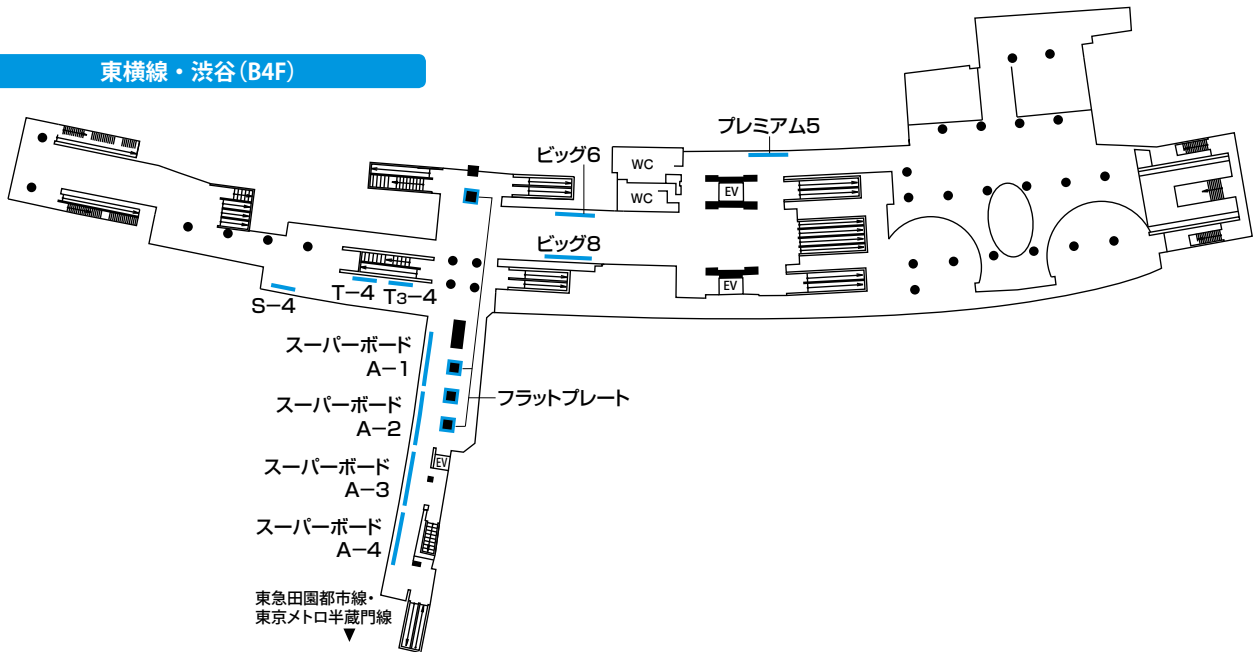

媒体マップ

● 東横線 渋谷駅

東横線・渋谷 (B2F~B3F)

東横線・渋谷 (B4F)

東横線・渋谷 (B5Fホーム)

デジタルメディア

車両広告

駅広告

渋谷街メディア

沿線マガジン

バスメディア

その他

東急沿線エリア
データ編

東急線利用者
データ編

東急バス
データ編

その他
データ編