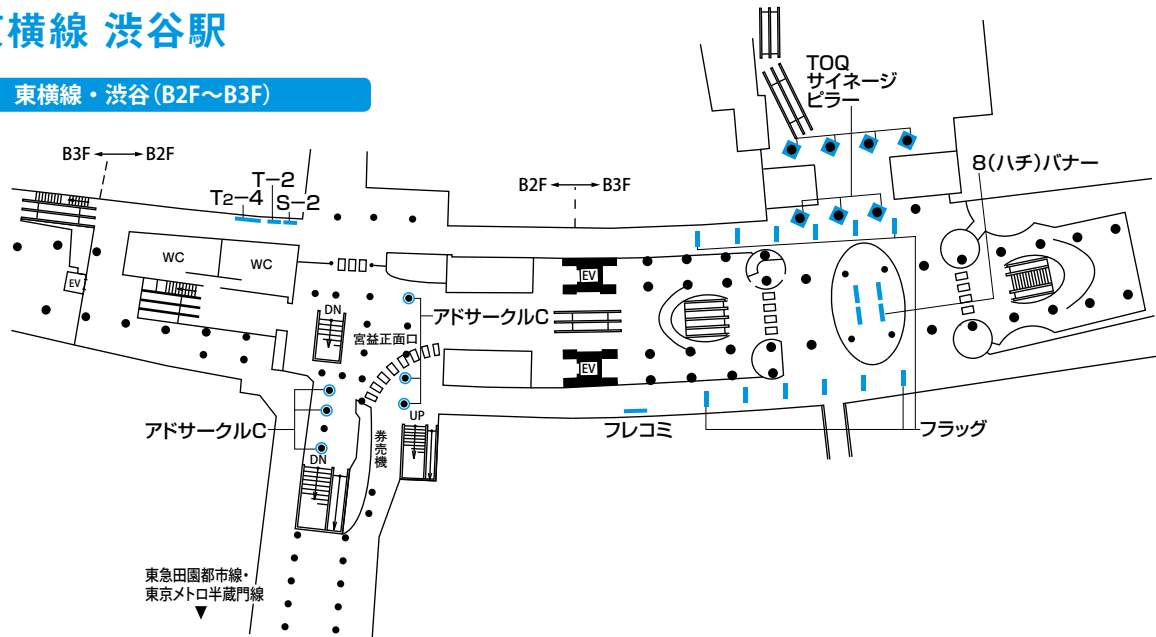

媒体マップ

● 東横線 渋谷駅

東横線・渋谷 (B2F~B3F)

東横線・渋谷 (B4F)

東横線・渋谷 (B5Fホーム)

デジタルメディア

車両広告

駅広告

渋谷街メディア

沿線マガジン

バスメディア

その他

東急沿線エリア
データ編

東急線利用者
データ編

東急バス
データ編

その他
データ編