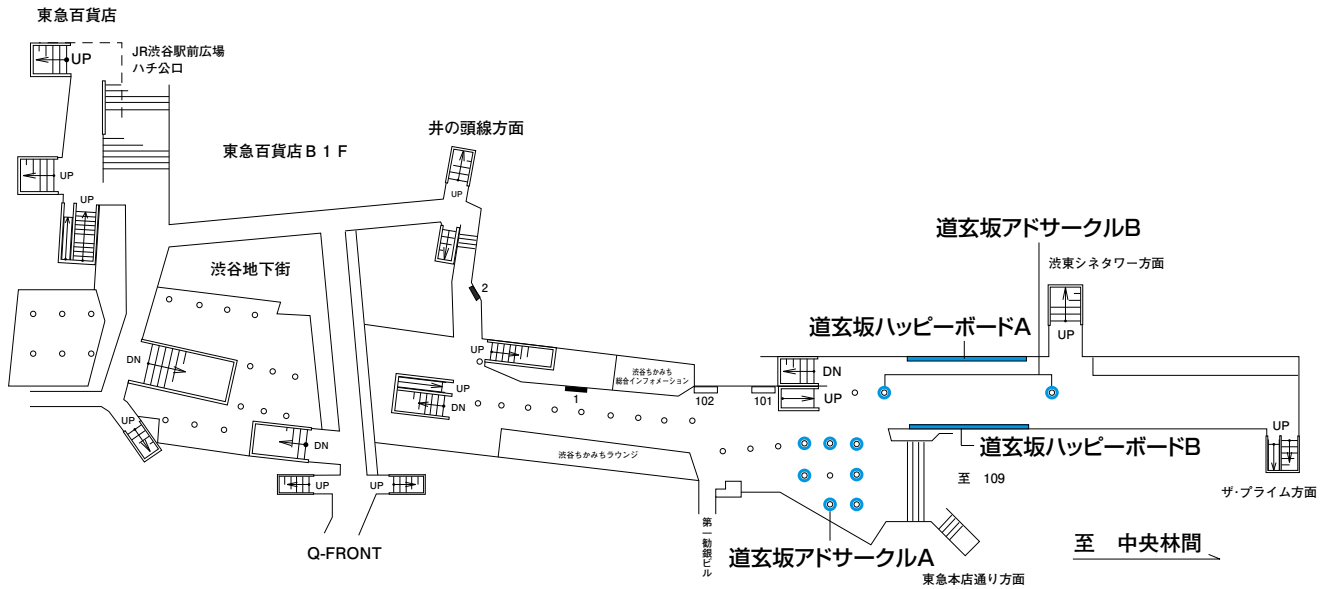

● 田園都市線 渋谷駅

田園都市線・渋谷 (B1F)

田園都市線・渋谷 (B2F)

デジタルメディア

車両広告

駅広告

渋谷街メディア

沿線マガジン

バスメディア

その他

東急沿線エリア
データ編

東急線利用者
データ編

東急バス
データ編

その他
データ編