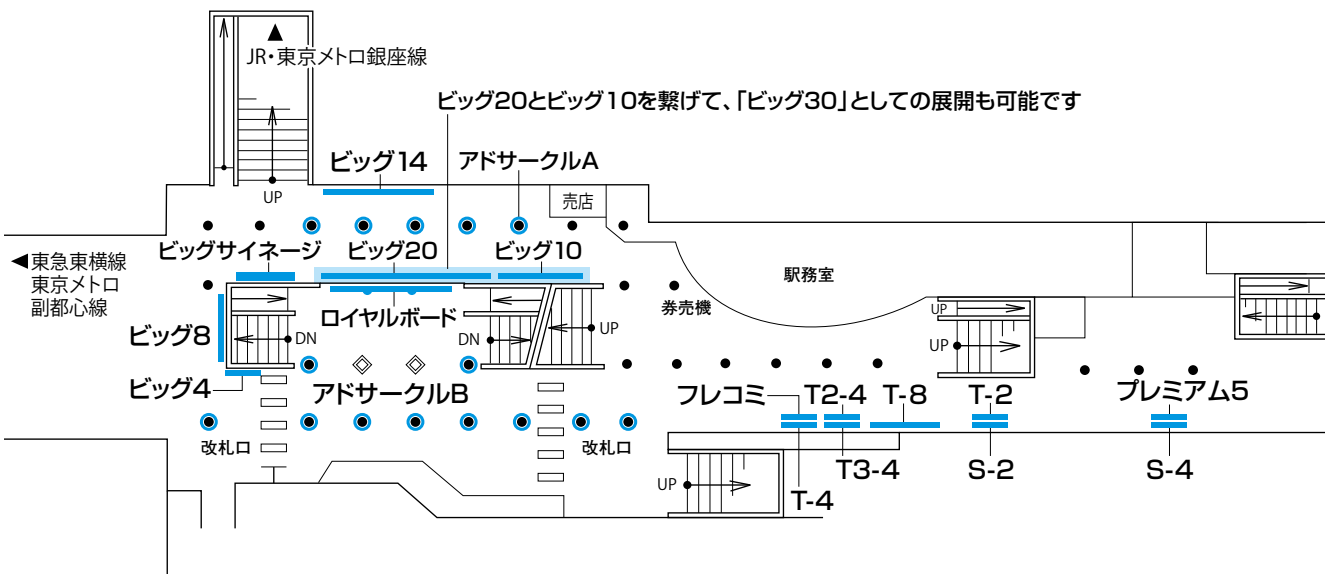

● 田園都市線 渋谷駅

田園都市線・渋谷 (B1F)

田園都市線・渋谷 (B2F)

デジタルメディア

車両広告

駅広告

渋谷街メディア

沿線マガジン