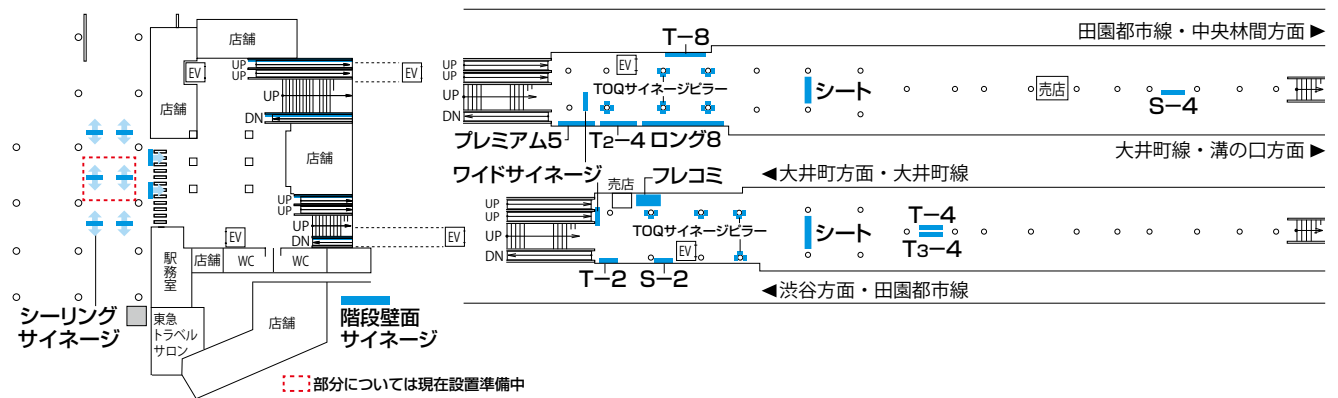

媒体マップ

● 東横線・大井町線 自由が丘駅

東横線・自由が丘

大井町線・自由が丘

● 田園都市線・大井町線 二子玉川駅

田園都市線／大井町線・二子玉川(1F)

田園都市線／大井町線・二子玉川(ホーム)

■部分については現在設置準備中

デジタルメディア

車両広告

駅広告

渋谷街メディア

沿線マガジン

バスメディア

その他

東急沿線エリア
データ編