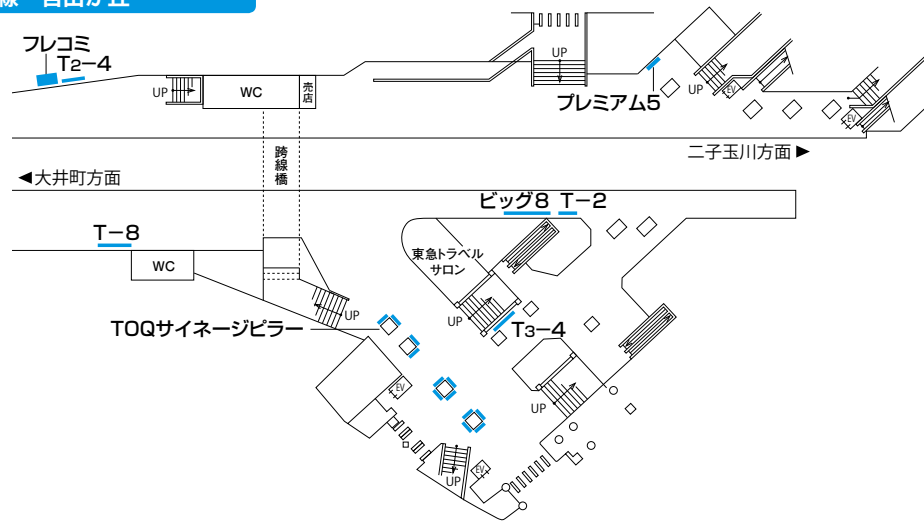

媒体マップ

● 東横線・大井町線 自由が丘駅

東横線・自由が丘

大井町線・自由が丘

● 田園都市線・大井町線 二子玉川駅

田園都市線／大井町線・二子玉川(1F)

田園都市線／大井町線・二子玉川(ホーム)

■部分については現在設置準備中

デジタルメディア

車両広告

駅広告

渋谷街メディア

沿線マガジン

バスメディア

その他

東急沿線エリア
データ編