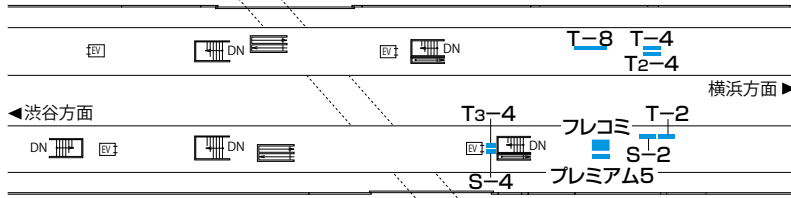

媒体マップ

● 東横線・大井町線 自由が丘駅

東横線・自由が丘

大井町線・自由が丘

● 田園都市線・大井町線 二子玉川駅

田園都市線／大井町線・二子玉川(1F)

田園都市線／大井町線・二子玉川(ホーム)

■部分については現在設置準備中