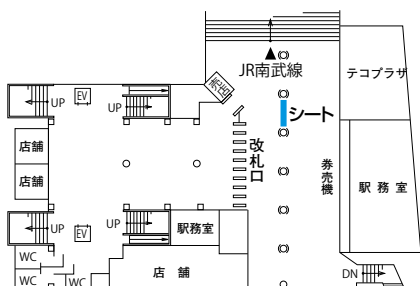

● 田園都市線・大井町線 溝の口駅

田園都市線/大井町線・溝の口 (東口)