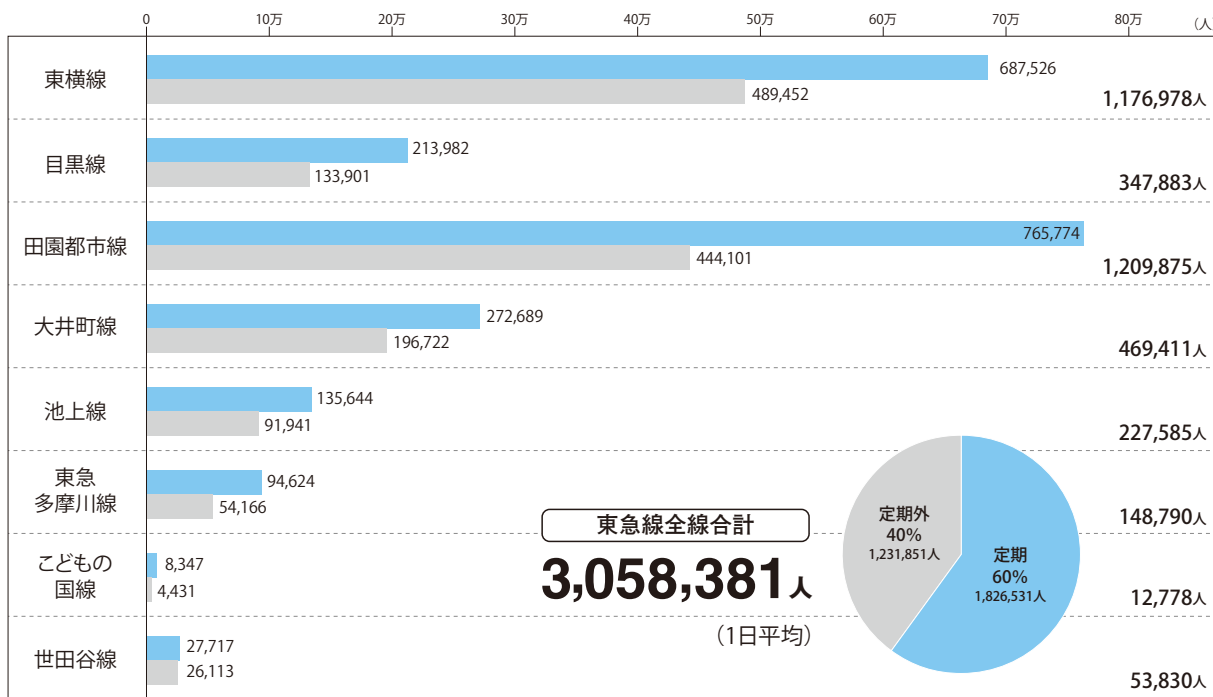

東急線 旅客種別利用人数

東急線の利用者のプロフィールを紹介します。

1日平均300万人以上が利用する東急線。私鉄ではナンバー1の輸送人数です。

定期券利用客比率も60%と高く、安定した広告ターゲットを確保しています。

● 1日平均利用人数 (合計)

● 年間延べ利用人数 (合計)

※全線合計は、重複人員を除外した数値です。
DATA: 「東京急行電鉄・運輸統計年報」平成26年度版