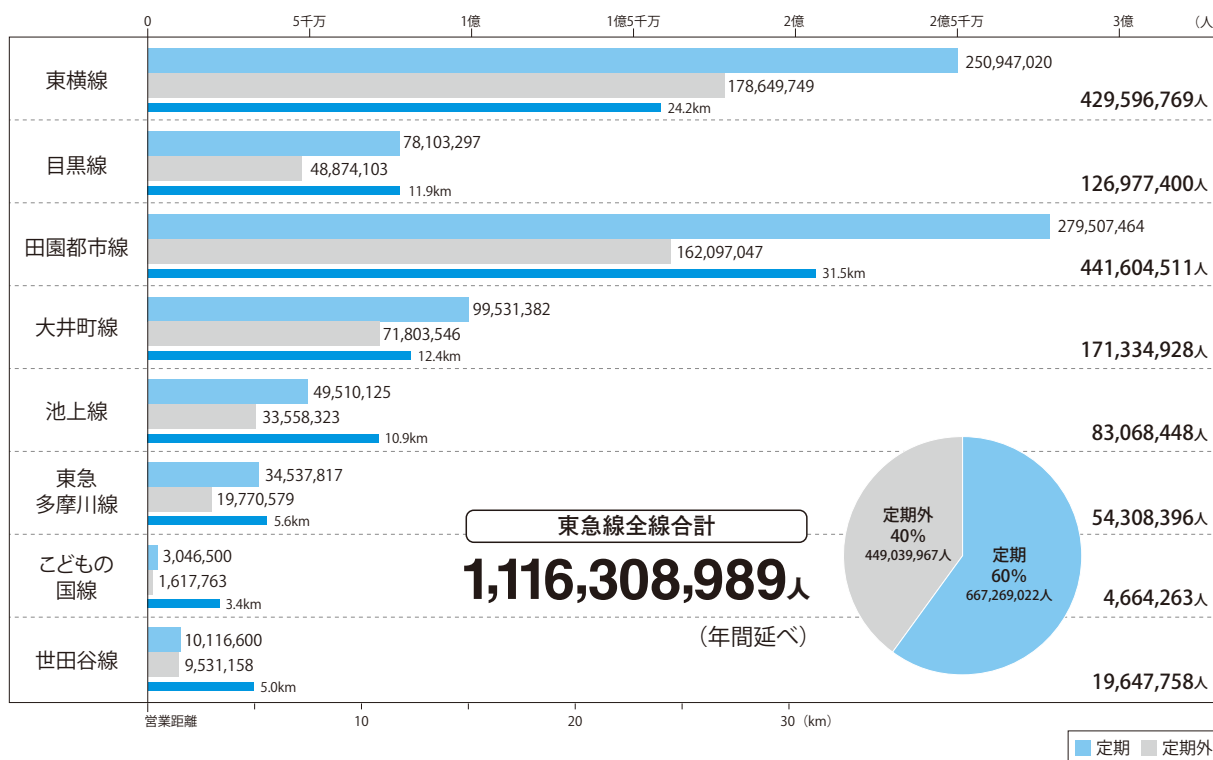

東急線 旅客種別利用人数

東急線の利用者のプロフィールを紹介します。

1日平均300万人以上が利用する東急線。私鉄ではナンバー1の輸送人数です。

定期券利用客比率も60%と高く、安定した広告ターゲットを確保しています。

● 1日平均利用人数 (合計)

● 年間延べ利用人数 (合計)

※全線合計は、重複人員を除外した数値です。
DATA: 「東京急行電鉄・運輸統計年報」平成26年度版