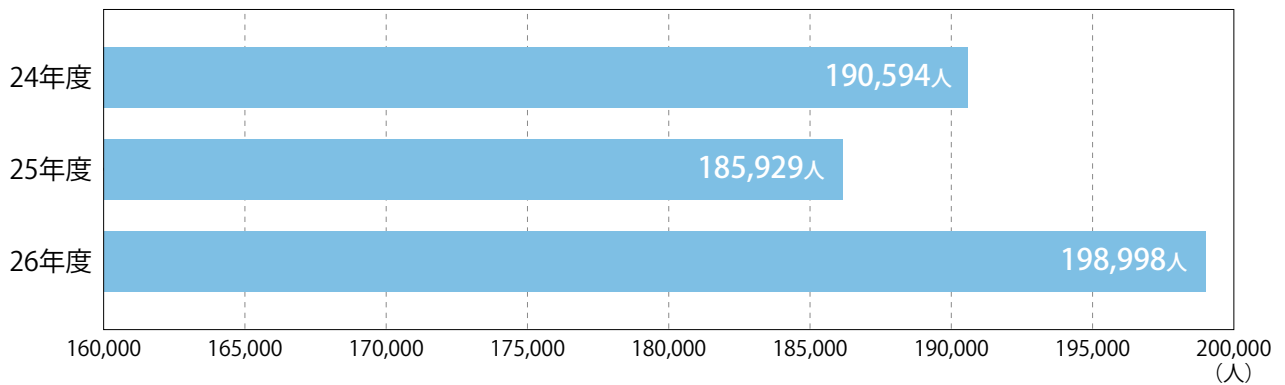

主要駅 プロフィール

中目黒

● 東急線乗降人員数

東横線 57,043人(1日平均)

東京メトロ日比谷線 130,955人(1日平均)

合計 **187,998**人(1日平均)

※自線内相互乗換を含みます。

※他社線との相互乗換人員及び、相互直通運転による通過人員を含みます。

DATA: 「東京急行電鉄・運輸統計年報」平成26年度版

● 改札口別通過人数比率

DATA: 東京急行電鉄調べ

デジタルメディア

車両広告

駅広告

渋谷街メディア

沿線マガジン