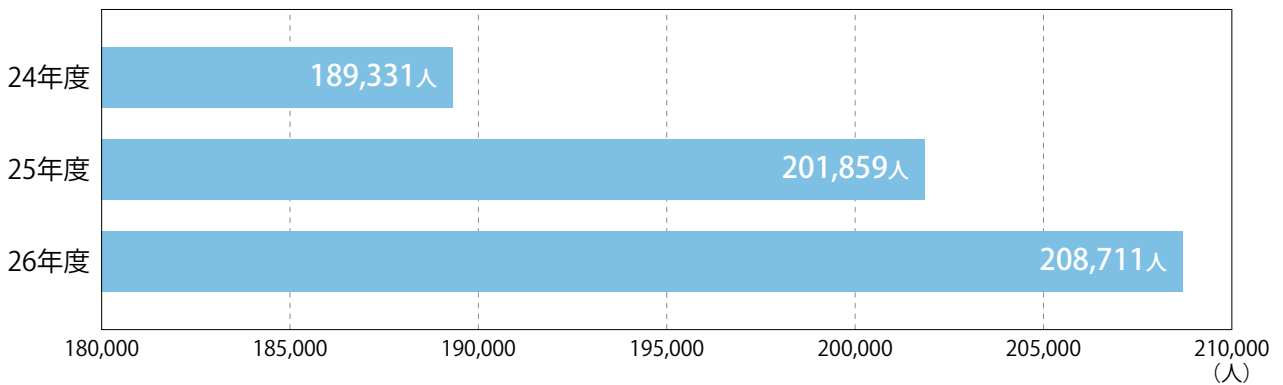

武蔵小杉

● 東急線乗降人員数

東横線 165,188人(1日平均)

目黒線 43,523人(1日平均)

合計 **208,711**人(1日平均)

※自線内相互乗換を含みます。

※他社線との相互乗換人員及び、相互直通運転による通過人員を含みます。

DATA: 「東京急行電鉄・運輸統計年報」平成26年度版

● 改札口別通過人数比率

DATA: 東京急行電鉄調べ

デジタルメディア

車両広告

駅広告

渋谷街メディア

沿線マガジン

バスメディア