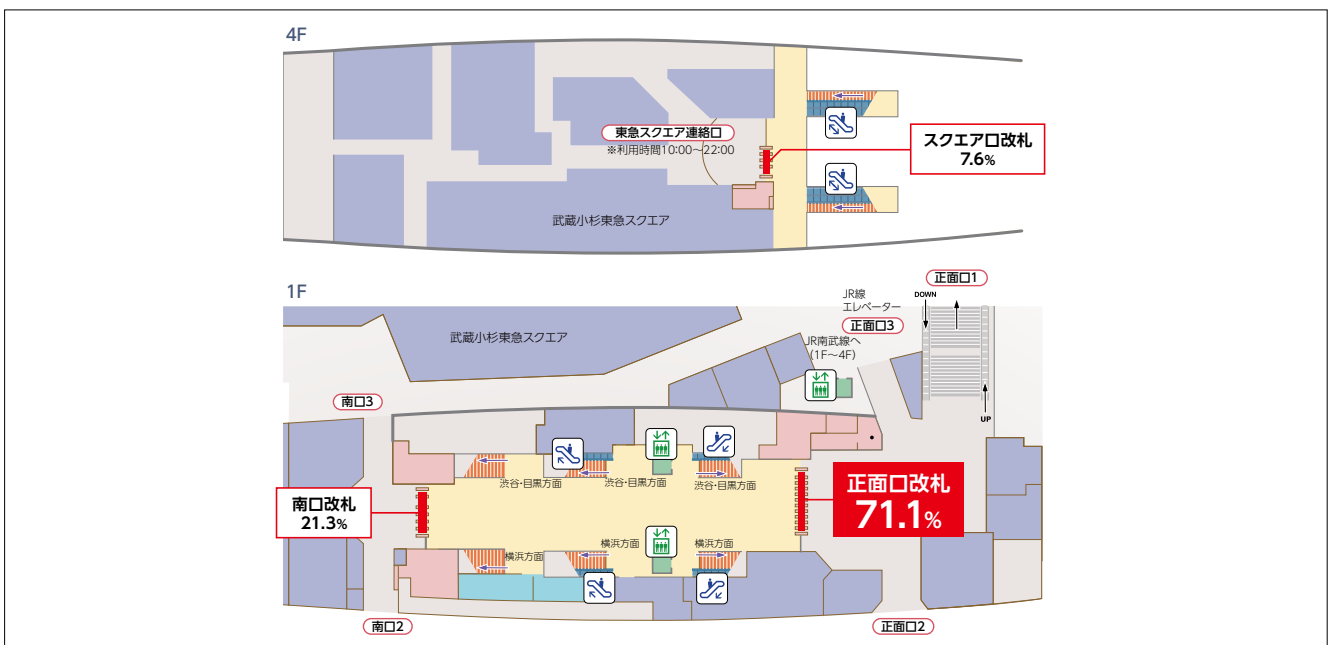

武蔵小杉

● 東急線乗降人員数

東横線 165,188人(1日平均)

目黒線 43,523人(1日平均)

合計 **208,711**人(1日平均)

※自線内相互乗換を含みます。

※他社線との相互乗換人員及び、相互直通運転による通過人員を含みます。

DATA: 「東京急行電鉄・運輸統計年報」平成26年度版

● 改札口別通過人数比率

DATA: 東京急行電鉄調べ

デジタルメディア

車両広告

駅広告

渋谷街メディア

沿線マガジン

バスメディア

その他

東急沿線エリア
データ編

東急線利用者
データ編

東急バス
データ編

その他
データ編