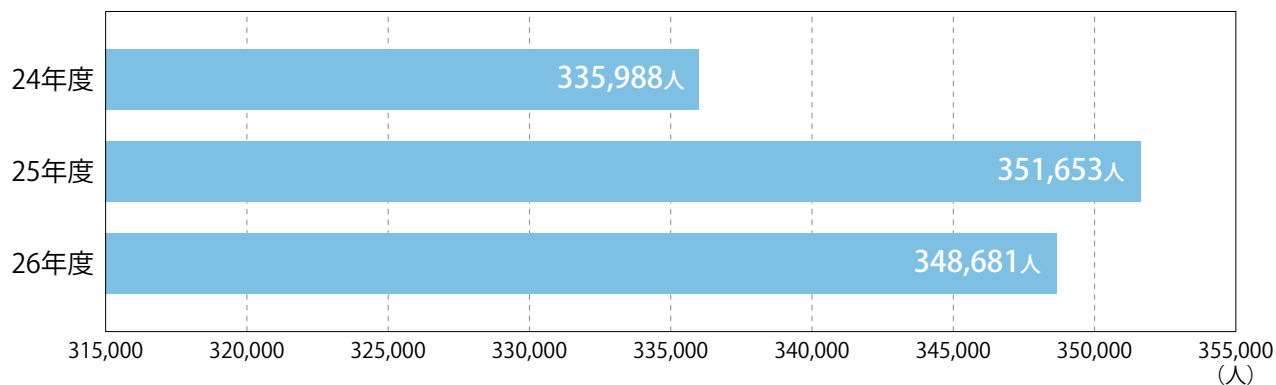

主要駅 プロフィール

横浜

● 東急線乗降人員数

東急線
横浜駅 **348,681**人(1日平均)

※自線内相互乗換を含みます。

※他社線との相互乗換人員及び、相互直通運転による通過人員を含みます。

DATA : 「東京急行電鉄・運輸統計年報」平成26年度版

● 改札口別通過人数比率

DATA : 東京急行電鉄調べ