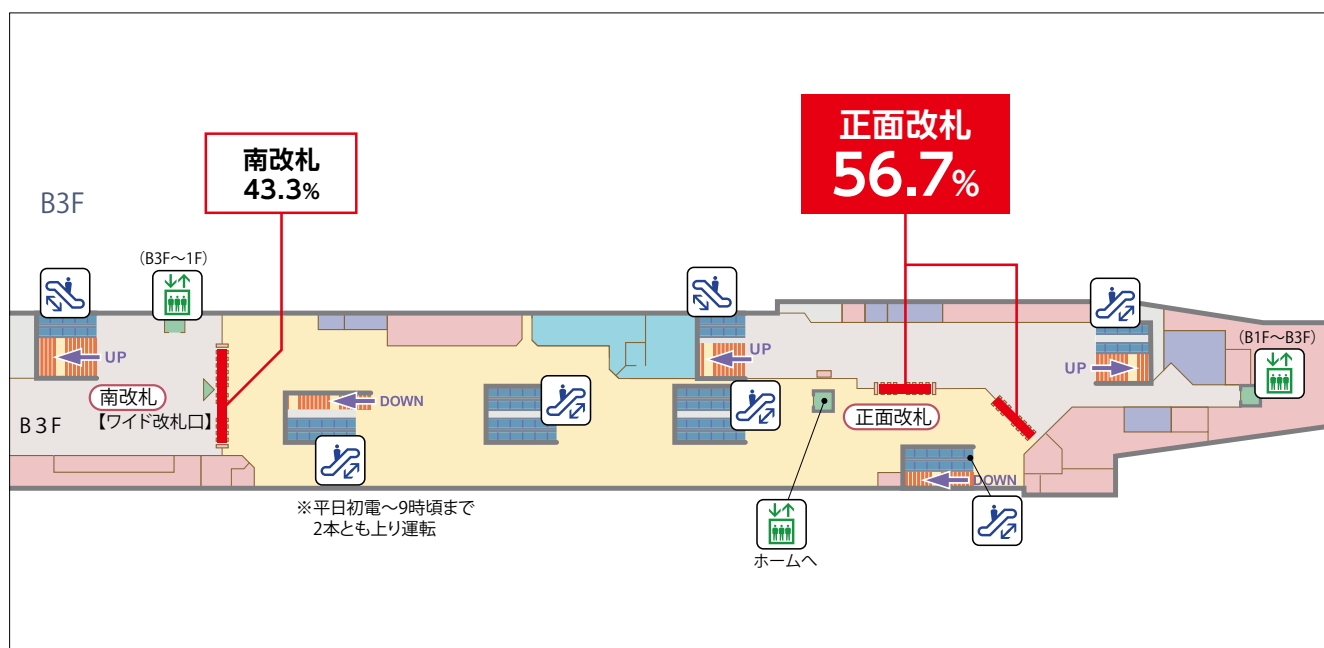

主要駅 プロフィール

横浜

● 東急線乗降人員数

東急線
横浜駅 **348,681**人(1日平均)

※自線内相互乗換を含みます。

※他社線との相互乗換人員及び、相互直通運転による通過人員を含みます。

DATA : 「東京急行電鉄・運輸統計年報」平成26年度版

● 改札口別通過人数比率

DATA : 東京急行電鉄調べ