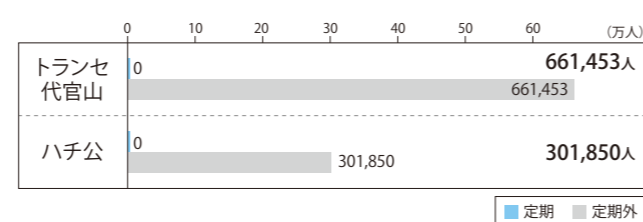

東急バス 旅客種別利用人数

東急バスの利用者は、1日平均41万人。
定期利用が約1/4で、定期外利用が約3/4を占めています。

● 営業所別1日平均利用人数 (合計)

● 営業所別年間延べ利用人数 (合計)

● トランセ代官山・ハチ公バス1日平均利用人数

● トランセ代官山・ハチ公バス年間延べ利用人数

● ターミナル別発着路線年間輸送人員 (2014年度)

DATA: 東急バス調べ