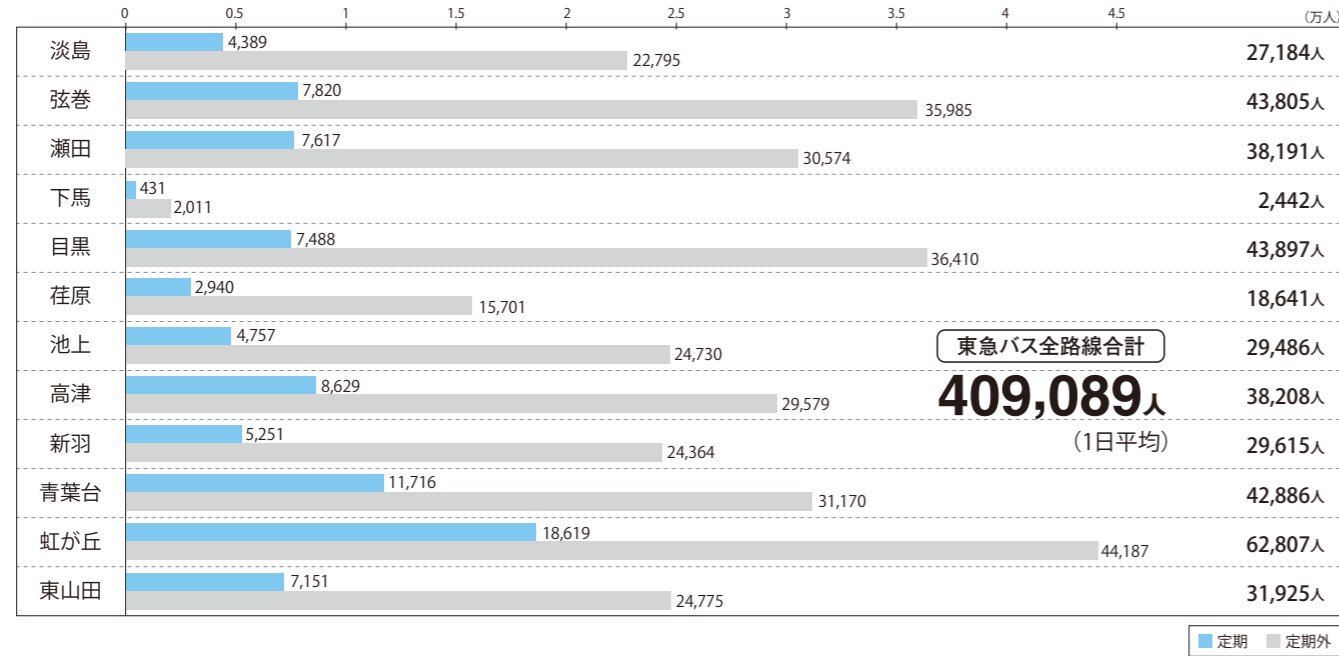

東急バス 旅客種別利用人数

東急バスの利用者は、1日平均41万人。
定期利用が約1/4で、定期外利用が約3/4を占めています。

● 営業所別1日平均利用人数 (合計)

● 営業所別年間延べ利用人数 (合計)

● トランセ代官山・ハチ公バス1日平均利用人数

● トランセ代官山・ハチ公バス年間延べ利用人数

● ターミナル別発着路線年間輸送人員 (2014年度)

DATA: 東急バス調べ