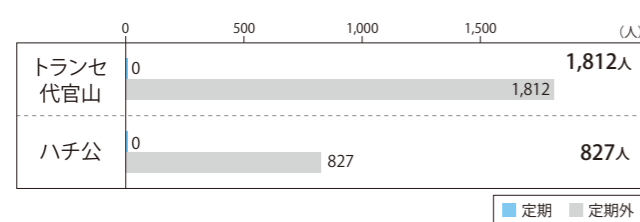

東急バス 旅客種別利用人数

東急バスの利用者は、1日平均41万人。
定期利用が約1/4で、定期外利用が約3/4を占めています。

● 営業所別1日平均利用人数 (合計)

● 営業所別年間延べ利用人数 (合計)

● トランセ代官山・ハチ公バス1日平均利用人数

● トランセ代官山・ハチ公バス年間延べ利用人数

● ターミナル別発着路線年間輸送人員 (2014年度)

DATA: 東急バス調べ