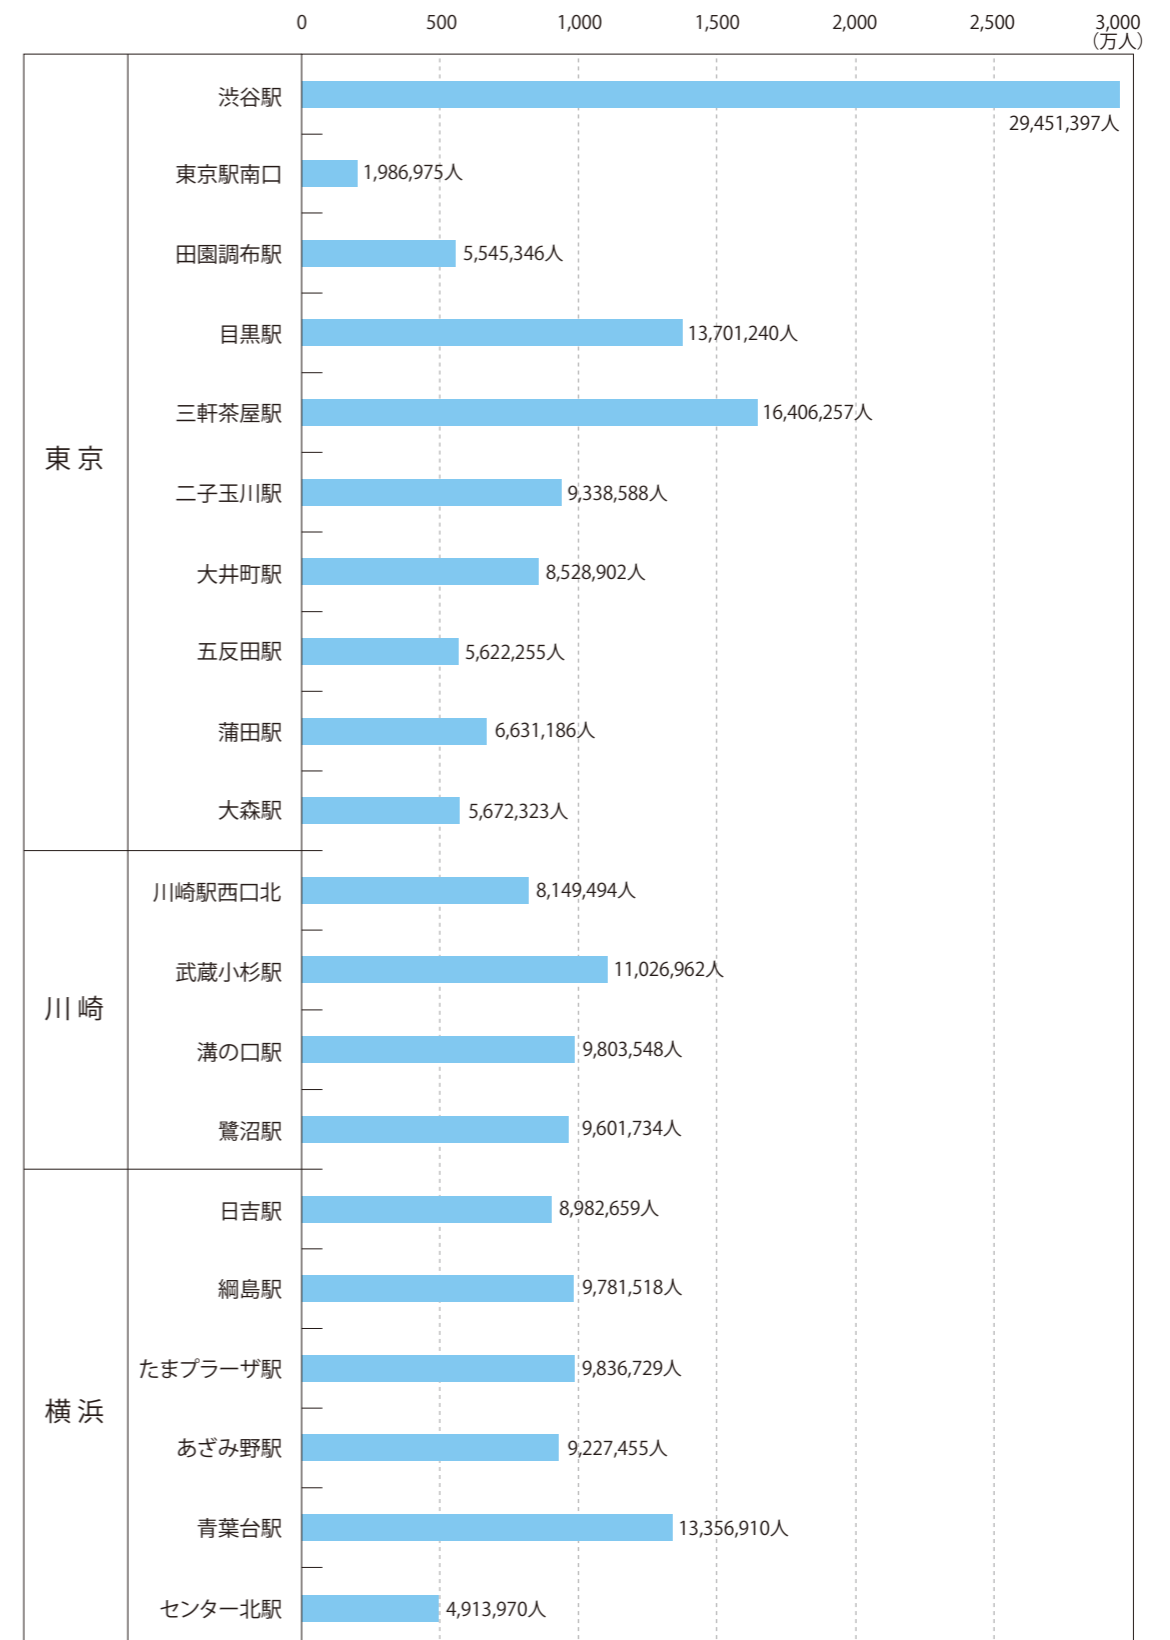

東急バス 旅客種別利用人数

東急バスの利用者は、1日平均41万人。
定期利用が約1/4で、定期外利用が約3/4を占めています。

● 営業所別1日平均利用人数 (合計)

● 営業所別年間延べ利用人数 (合計)

● トランセ代官山・ハチ公バス1日平均利用人数

● トランセ代官山・ハチ公バス年間延べ利用人数

● ターミナル別発着路線年間輸送人員 (2014年度)

DATA: 東急バス調べ