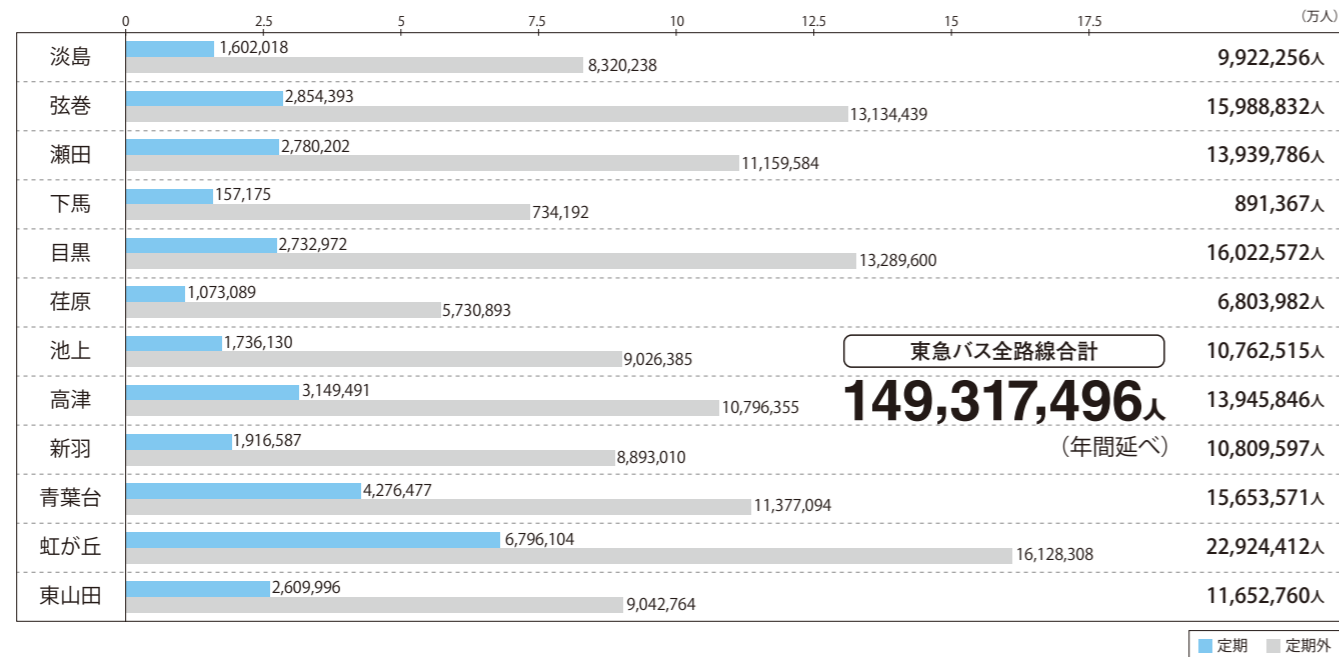

東急バス 旅客種別利用人数

東急バスの利用者は、1日平均41万人。
定期利用が約1/4で、定期外利用が約3/4を占めています。

● 営業所別1日平均利用人数 (合計)

● 営業所別年間延べ利用人数 (合計)

● トランセ代官山・ハチ公バス1日平均利用人数

● トランセ代官山・ハチ公バス年間延べ利用人数

● ターミナル別発着路線年間輸送人員 (2014年度)

DATA: 東急バス調べ