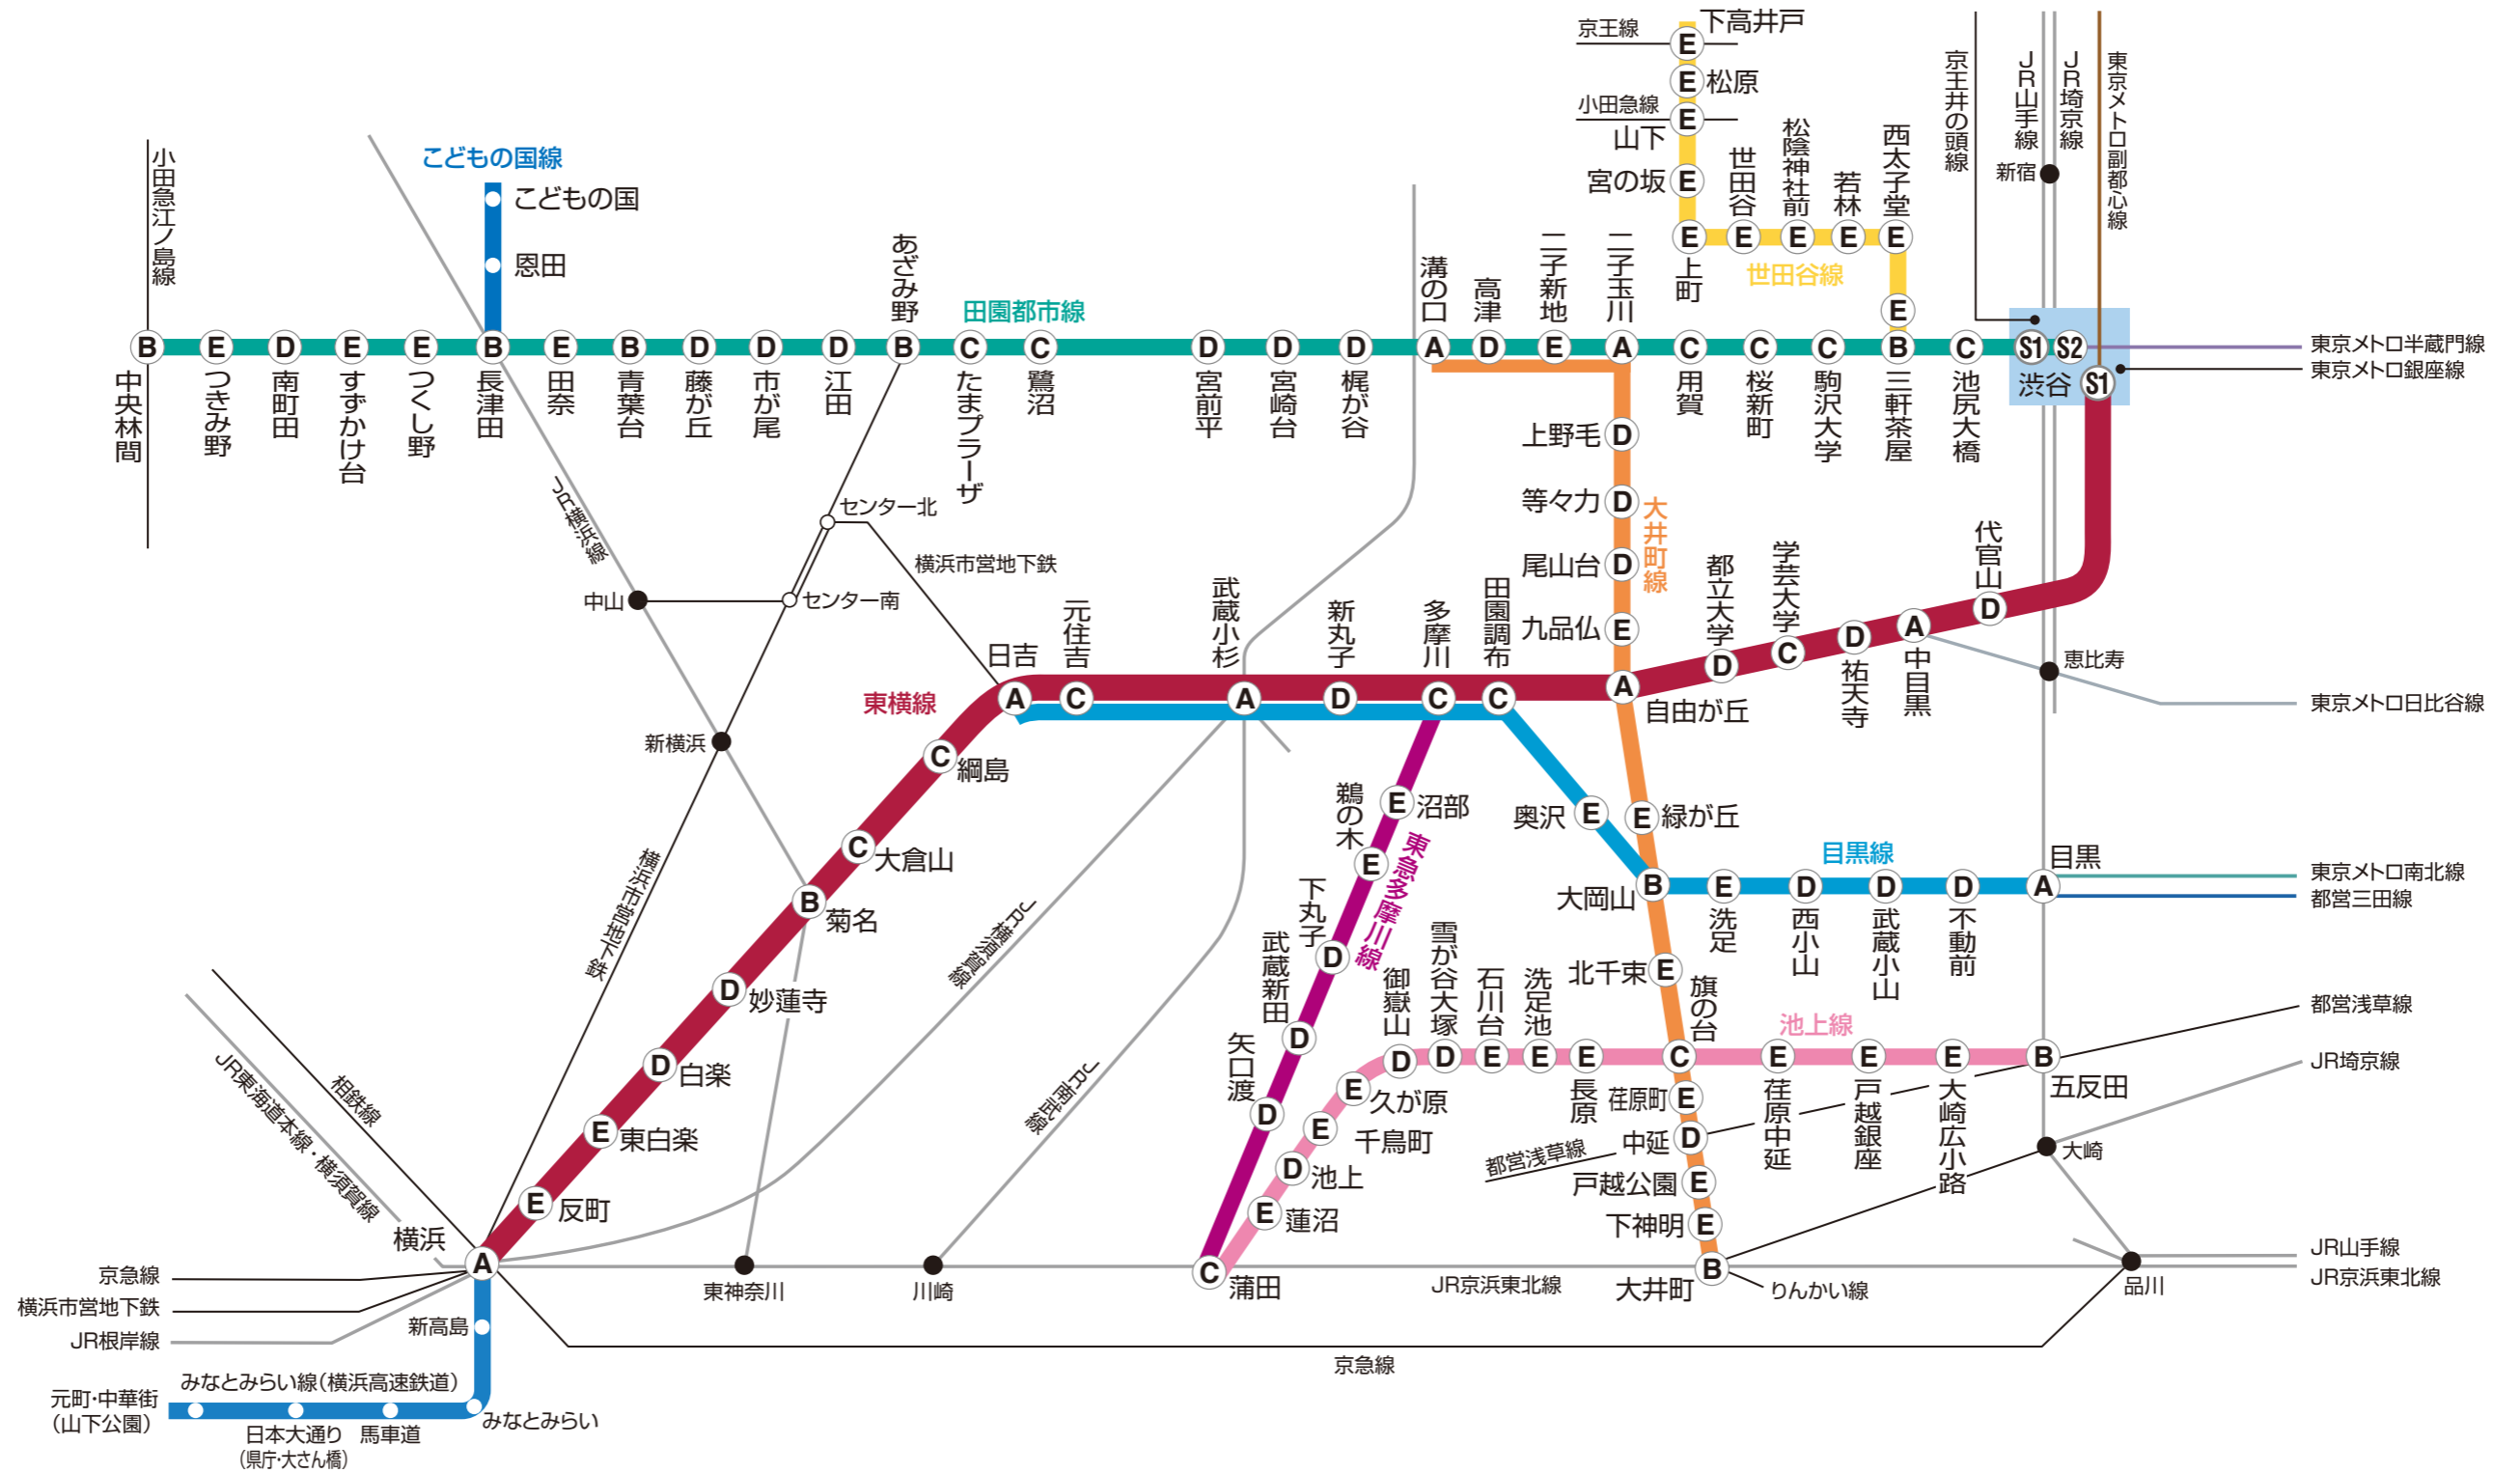

東急電鉄 電車路線図

- | | |
|--|---|
|  東横線 (走行距離: 24.2km) |  東急多摩川線 (走行距離: 5.6km) |
|  目黒線 (走行距離: 11.9km) |  世田谷線 (走行距離: 5.0km) |
|  田園都市線 (走行距離: 31.5km) |  こどもの国線 (走行距離: 3.4km) |
|  大井町線 (走行距離: 12.4km) |  みなとみらい線 (走行距離: 4.1km) |
|  池上线 (走行距離: 10.9km) | |

⓪ ⓑ Ⓐ Ⓑ Ⓒ Ⓓ Ⓔ は、駅ぱりポスターの駅等級区分

デジタルメディア
車両広告
駅広告
渋谷街メディア
沿線マカシ
バスメディア
その他
東急沿線エリア
データ編
東急線利用者
データ編
東急バス
データ編
その他

デジタルメディア
車両広告
駅広告
渋谷街メディア
沿線マカシ
バスメディア
その他
東急沿線エリア
データ編
東急線利用者
データ編
東急バス
データ編
その他