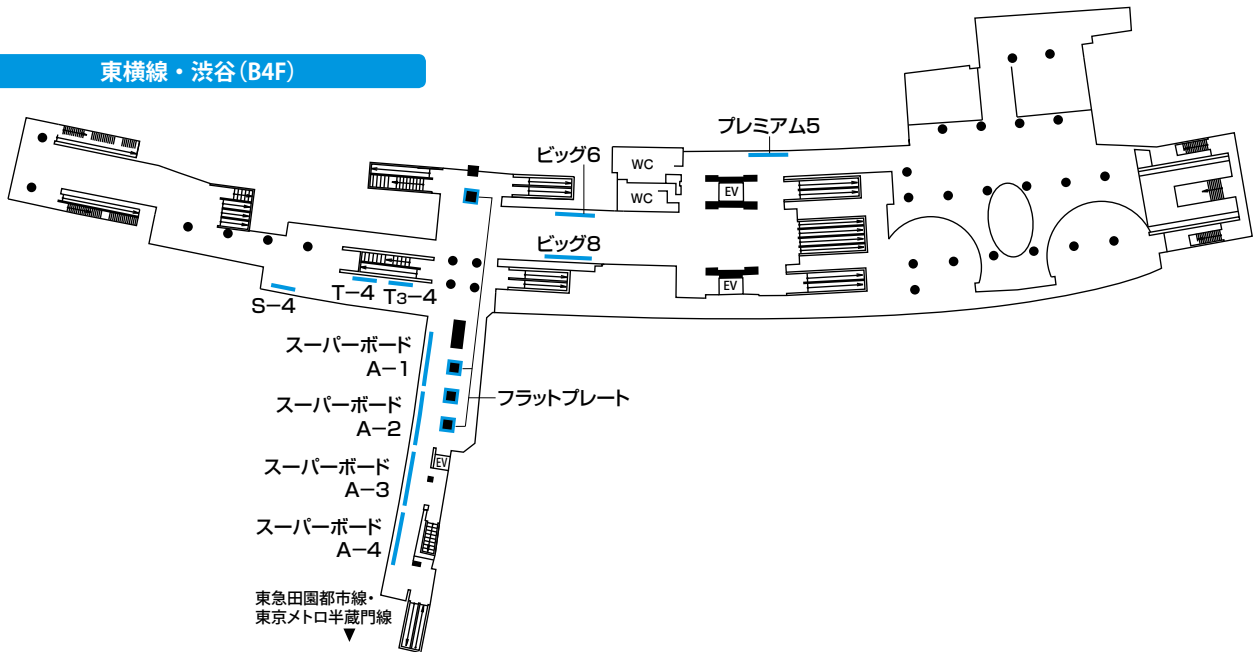

媒体マップ

● 東横線 渋谷駅

東横線・渋谷 (B2F~B3F)

東横線・渋谷 (B4F)

東横線・渋谷 (B5Fホーム)

デジタルメディア

車両広告

駅広告

渋谷街メディア

沿線マガジン

バスメディア

東急沿線エリア
データ編

東急線利用者
データ編

東急バス
データ編

その他
データ編