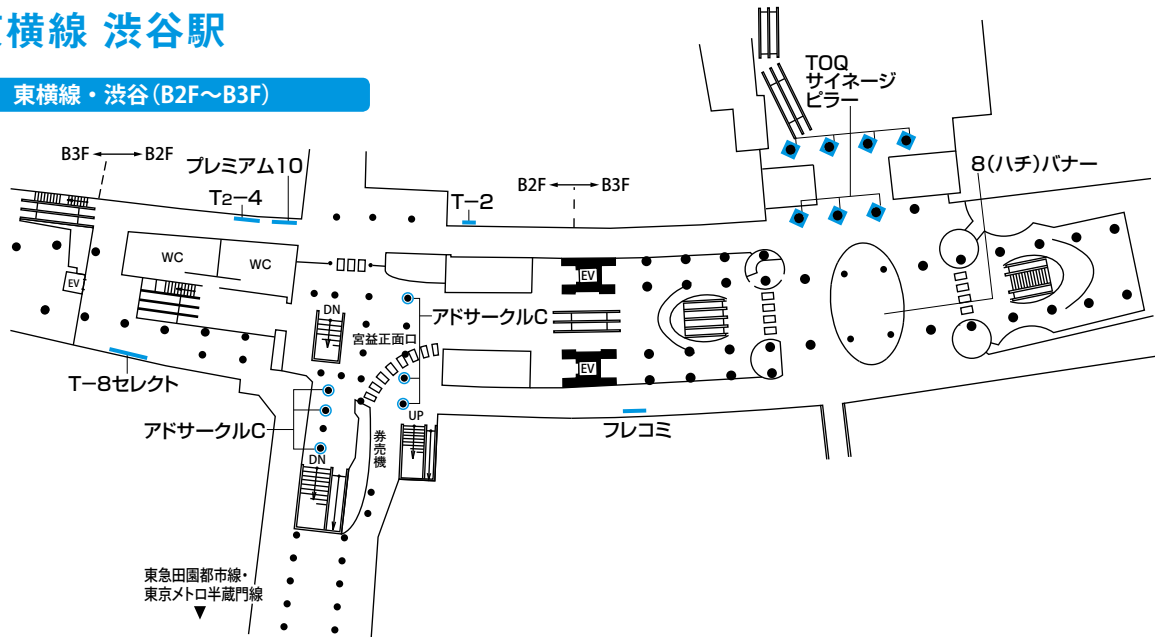

## ● 東横線 渋谷駅

### 東横線・渋谷 (B2F~B3F)

### 東横線・渋谷 (B4F)

### 東横線・渋谷 (B5Fホーム)

デジタルメディア

車両広告

駅広告

渋谷街メディア

沿線マガジン

バスメディア

東急沿線エリア  
データ編