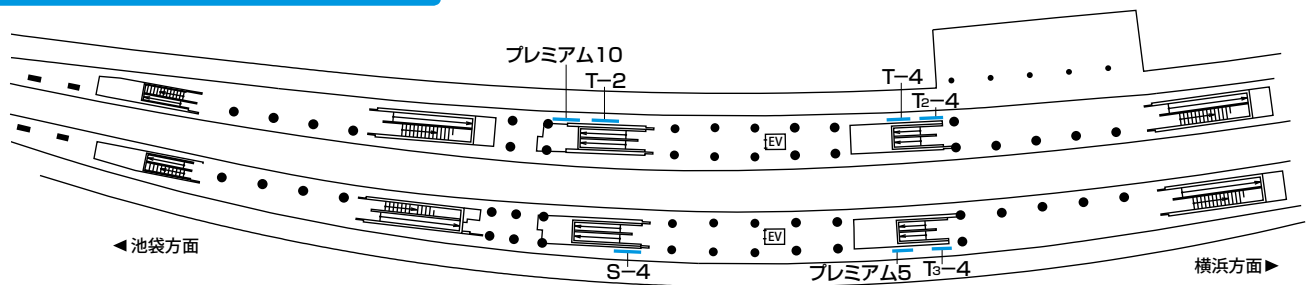

媒体マップ

● 東横線 渋谷駅

東横線・渋谷 (B2F~B3F)

東横線・渋谷 (B4F)

東横線・渋谷 (B5Fホーム)

デジタルメディア

車両広告

駅広告

渋谷街メディア

沿線マガジン

バスメディア

東急沿線エリア
データ編

東急線利用者
データ編

東急バス
データ編

その他
データ編