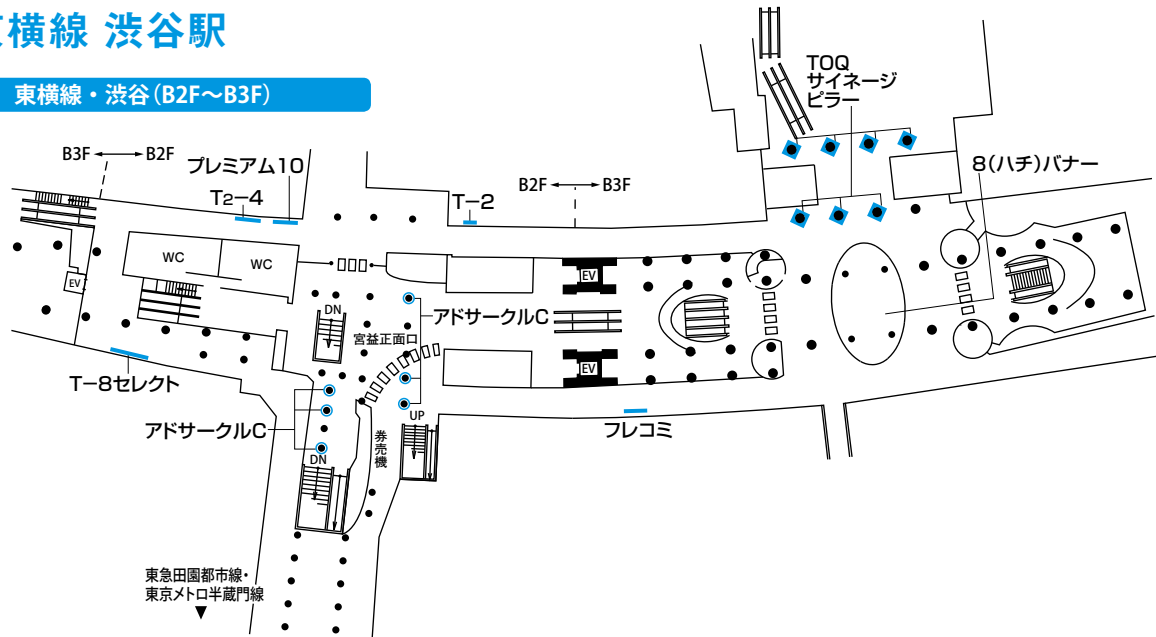

媒体マップ

● 東横線 渋谷駅

東横線・渋谷 (B2F~B3F)

東横線・渋谷 (B4F)

東横線・渋谷 (B5Fホーム)

デジタルメディア

車両広告

駅広告

渋谷街メディア

沿線マガジン

バスメディア

東急沿線エリア
データ編

東急線利用者
データ編

東急バス
データ編

その他
データ編