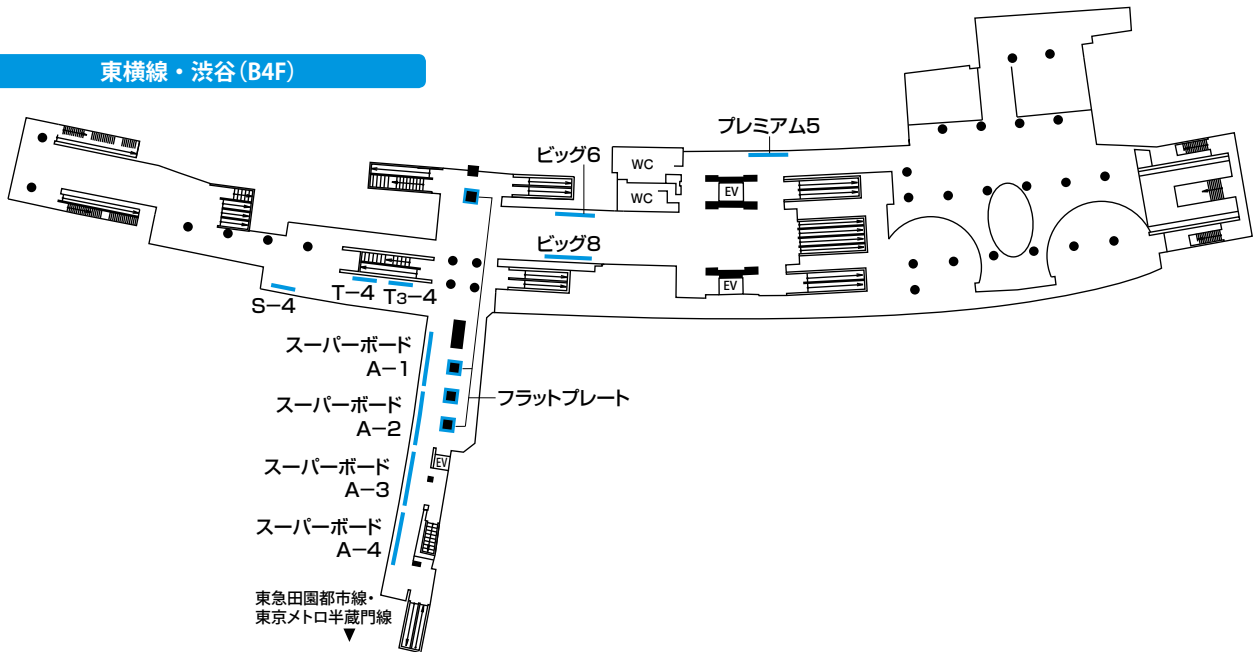

東横線・渋谷 (B4F)