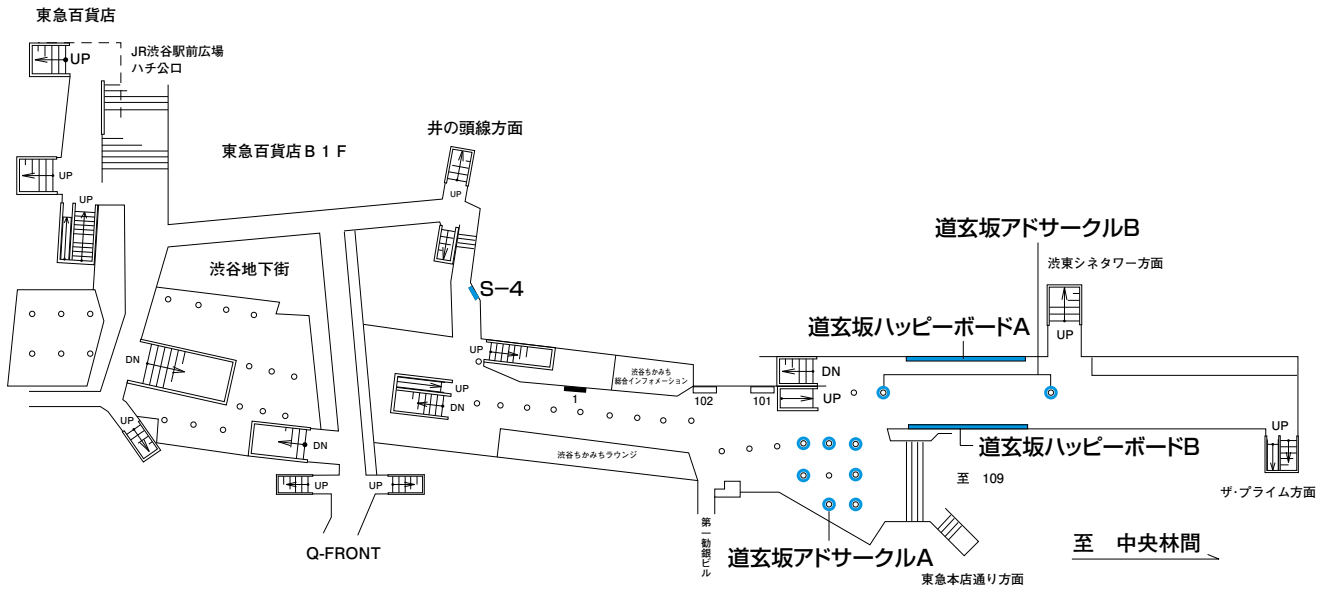

# ● 田園都市線 渋谷駅

## 田園都市線・渋谷 (B1F)

## 田園都市線・渋谷 (B2F)