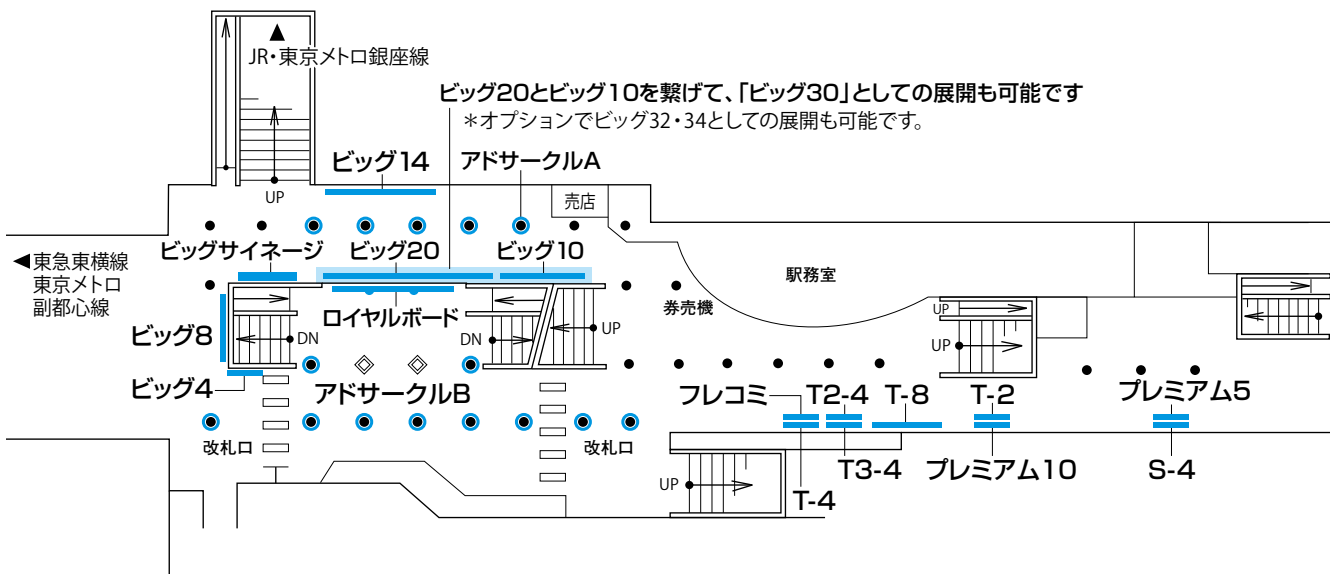

● 田園都市線 渋谷駅

田園都市線・渋谷 (B1F)

田園都市線・渋谷 (B2F)

デジタルメディア

車両広告

駅広告

渋谷街メディア

沿線マガジン