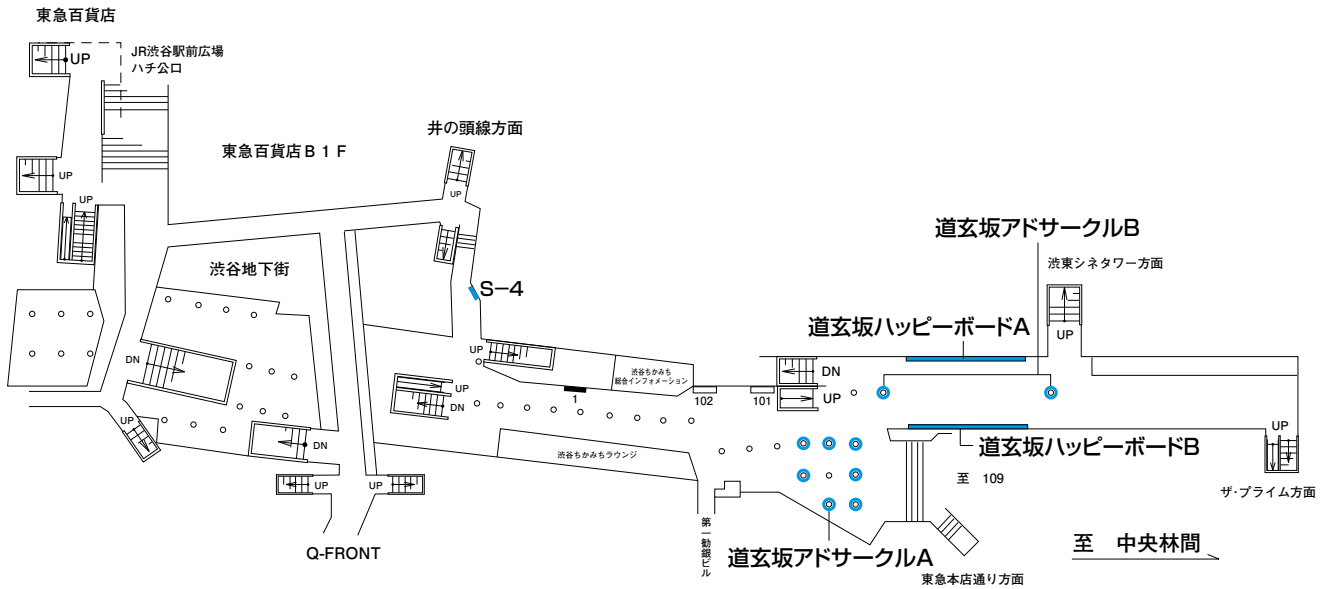

● 田園都市線 渋谷駅

田園都市線・渋谷 (B1F)

田園都市線・渋谷 (B2F)

デジタルメディア

車両広告

駅広告

渋谷街メディア

沿線マガジン

バスメディア

東急沿線エリア
データ編

東急線利用者
データ編

東急バス
データ編

その他
データ編