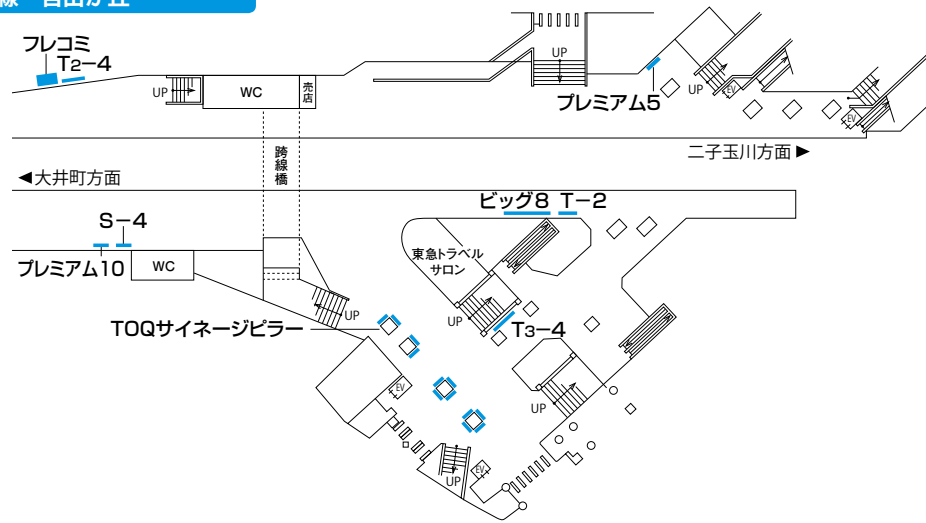

媒体マップ

● 東横線・大井町線 自由が丘駅

東横線・自由が丘

大井町線・自由が丘

● 田園都市線・大井町線 二子玉川駅

田園都市線/大井町線・二子玉川(1F)

田園都市線/大井町線・二子玉川(ホーム)

デジタルメディア

車両広告

駅広告

渋谷街メディア

沿線マガジン

バスメディア

東急沿線エリア
データ編

東急線利用者
データ編

東急バス
データ編