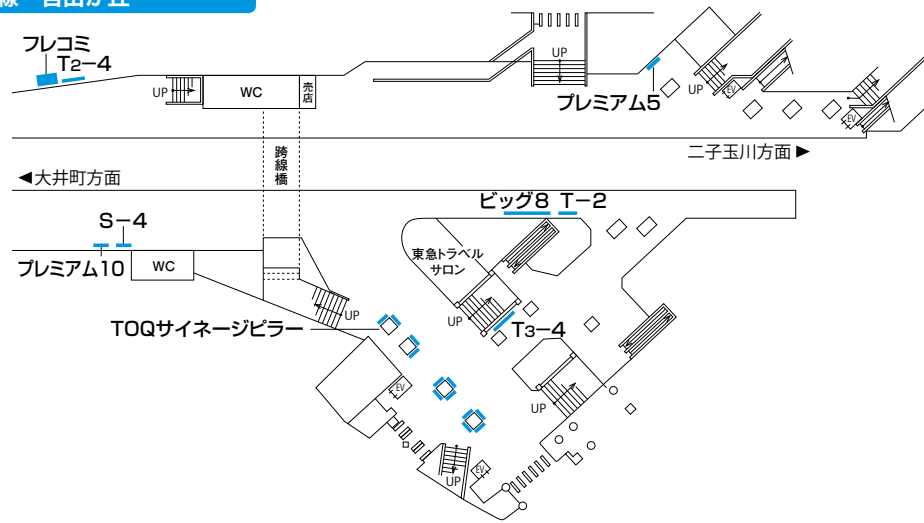

媒体マップ

● 東横線・大井町線 自由が丘駅

東横線・自由が丘

大井町線・自由が丘

● 田園都市線・大井町線 二子玉川駅

田園都市線/大井町線・二子玉川(1F)

田園都市線/大井町線・二子玉川(ホーム)

デジタルメディア

車両広告

駅広告

渋谷街メディア

沿線マガジン

バスメディア

東急沿線エリア
データ編

東急線利用者
データ編

東急バス
データ編