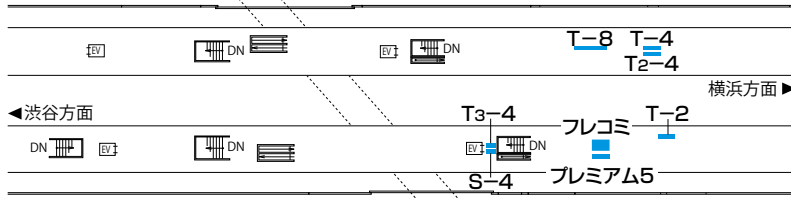

媒体マップ

● 東横線・大井町線 自由が丘駅

東横線・自由が丘

大井町線・自由が丘

● 田園都市線・大井町線 二子玉川駅

田園都市線/大井町線・二子玉川(1F)

田園都市線/大井町線・二子玉川(ホーム)

デジタルメディア

車両広告

駅広告

渋谷街メディア

沿線マガジン

バスメディア

東急沿線エリア
データ編

東急線利用者
データ編

東急バス
データ編