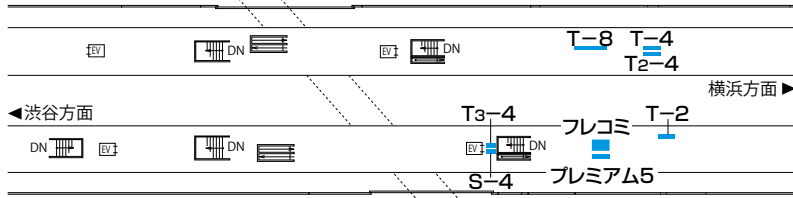

媒体マップ

● 東横線・大井町線 自由が丘駅

東横線・自由が丘

大井町線・自由が丘

● 田園都市線・大井町線 二子玉川駅

田園都市線/大井町線・二子玉川(1F)

田園都市線/大井町線・二子玉川(ホーム)

デジタルメディア

車両広告

駅広告

渋谷街メディア

沿線マガジン

バスメディア

東急沿線エリア
データ編

東急線利用者
データ編

東急バス
データ編