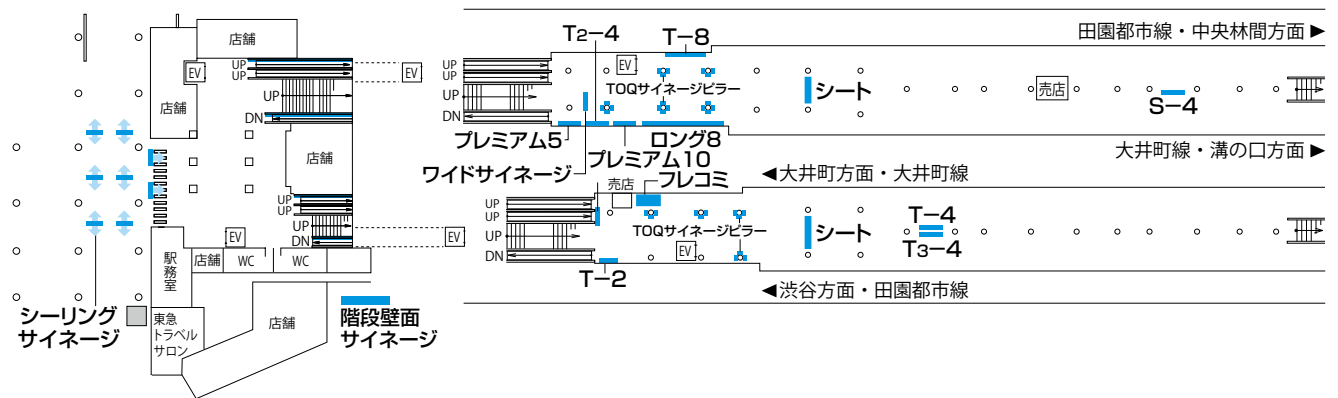

媒体マップ

● 東横線・大井町線 自由が丘駅

東横線・自由が丘

大井町線・自由が丘

● 田園都市線・大井町線 二子玉川駅

田園都市線/大井町線・二子玉川(1F)

田園都市線/大井町線・二子玉川(ホーム)

デジタルメディア

車両広告

駅広告

渋谷街メディア

沿線マガジン

バスメディア

東急沿線エリア
データ編

東急線利用者
データ編

東急バス
データ編