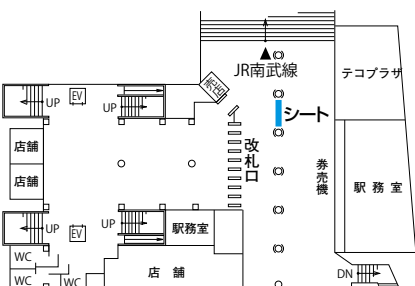

● 東横線 横浜駅

東横線・横浜 (B2F)

東横線・横浜 (B4F)

東横線・横浜 (B3F)

東横線・横浜 (B5F・ホーム)

● 東横線・目黒線 武蔵小杉駅

東横線/目黒線・武蔵小杉 (1F)

東横線/目黒線・武蔵小杉 (ホーム)

● 田園都市線・大井町線 溝の口駅

田園都市線/大井町線・溝の口 (東口)

田園都市線/大井町線・溝の口 (ホーム)