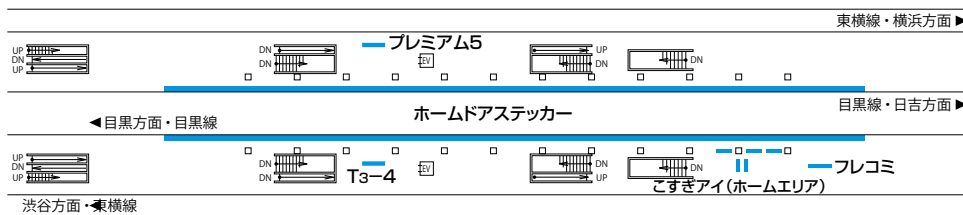

● 東横線 横浜駅

東横線・横浜 (B2F)

東横線・横浜 (B4F)

東横線・横浜 (B3F)

東横線・横浜 (B5F・ホーム)

● 東横線・目黒線 武蔵小杉駅

東横線/目黒線・武蔵小杉 (1F)

東横線/目黒線・武蔵小杉 (ホーム)