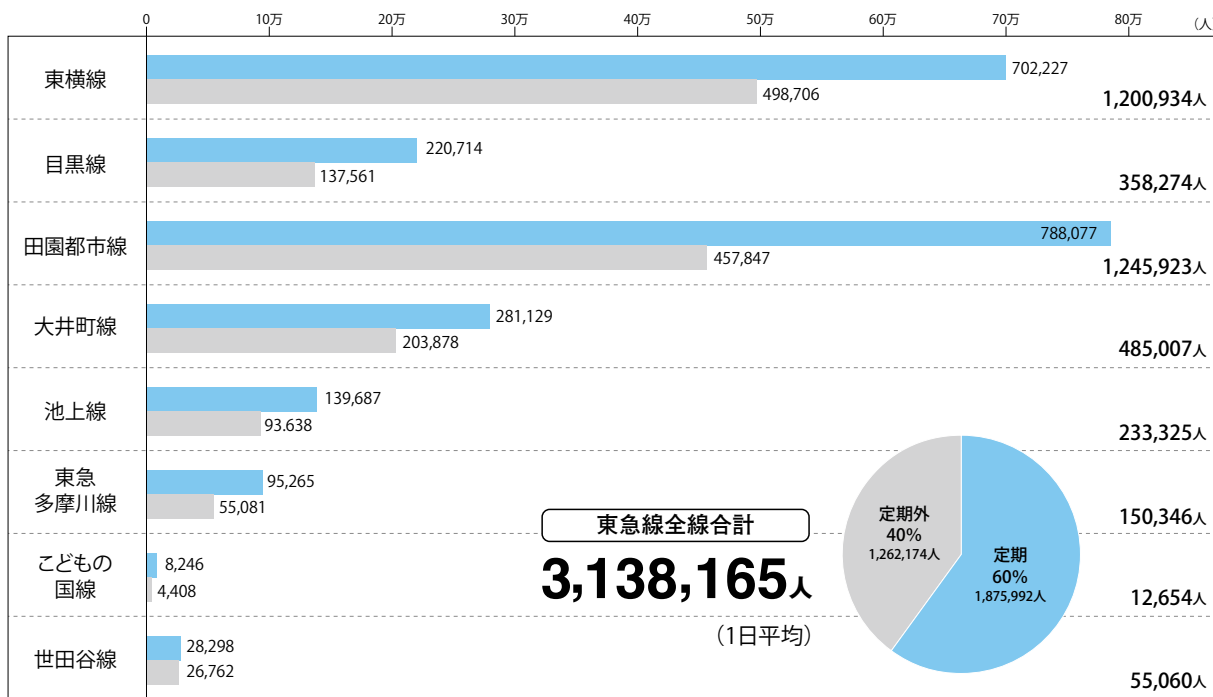

東急線 旅客種別利用人数

東急線の利用者のプロフィールを紹介します。
 1日平均300万人以上が利用する東急線。私鉄ではナンバー1の輸送人数です。
 定期券利用客比率も60%と高く、安定した広告ターゲットを確保しています。

● 1日平均利用人数 (合計)

● 年間延べ利用人数 (合計)

※全線合計は、重複人員を除外した数値です。
 DATA: 「東京急行電鉄・運輸統計年報」平成27年度版