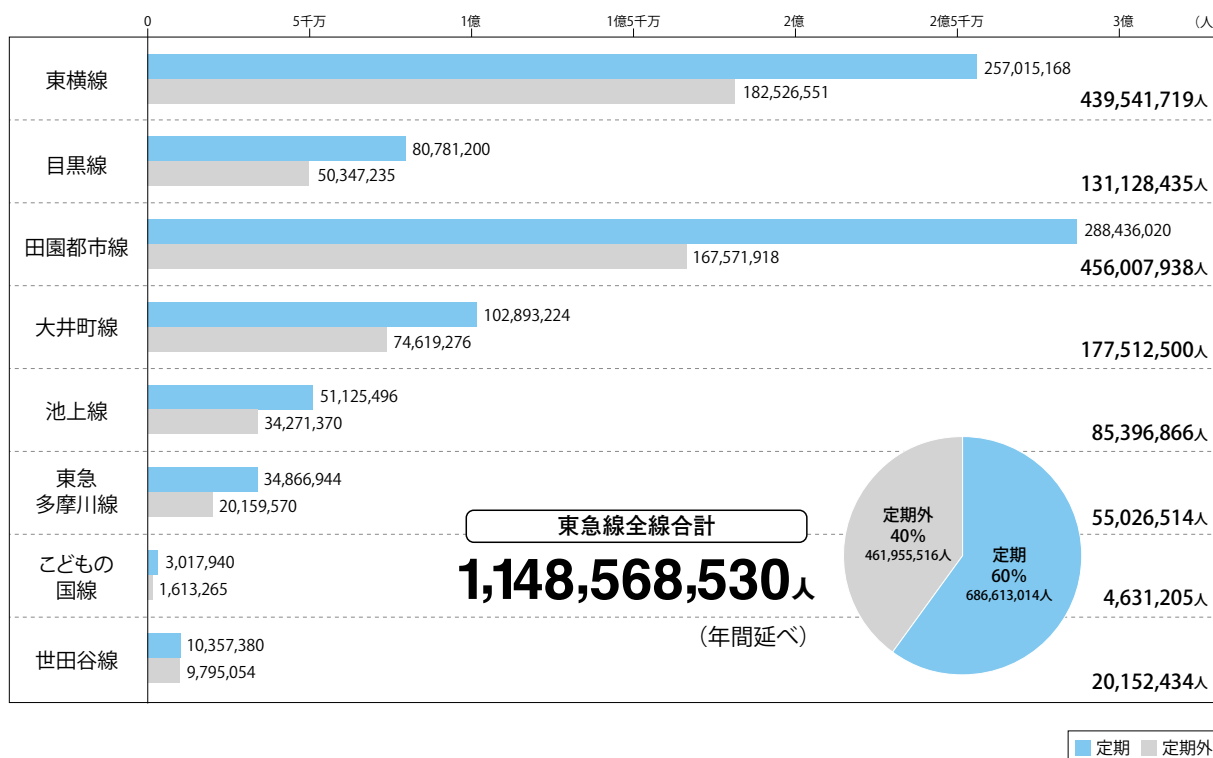

東急線 旅客種別利用人数

東急線の利用者のプロフィールを紹介します。
 1日平均300万人以上が利用する東急線。私鉄ではナンバー1の輸送人数です。
 定期券利用客比率も60%と高く、安定した広告ターゲットを確保しています。

● 1日平均利用人数 (合計)

● 年間延べ利用人数 (合計)

※全線合計は、重複人員を除外した数値です。
 DATA: 「東京急行電鉄・運輸統計年報」平成27年度版