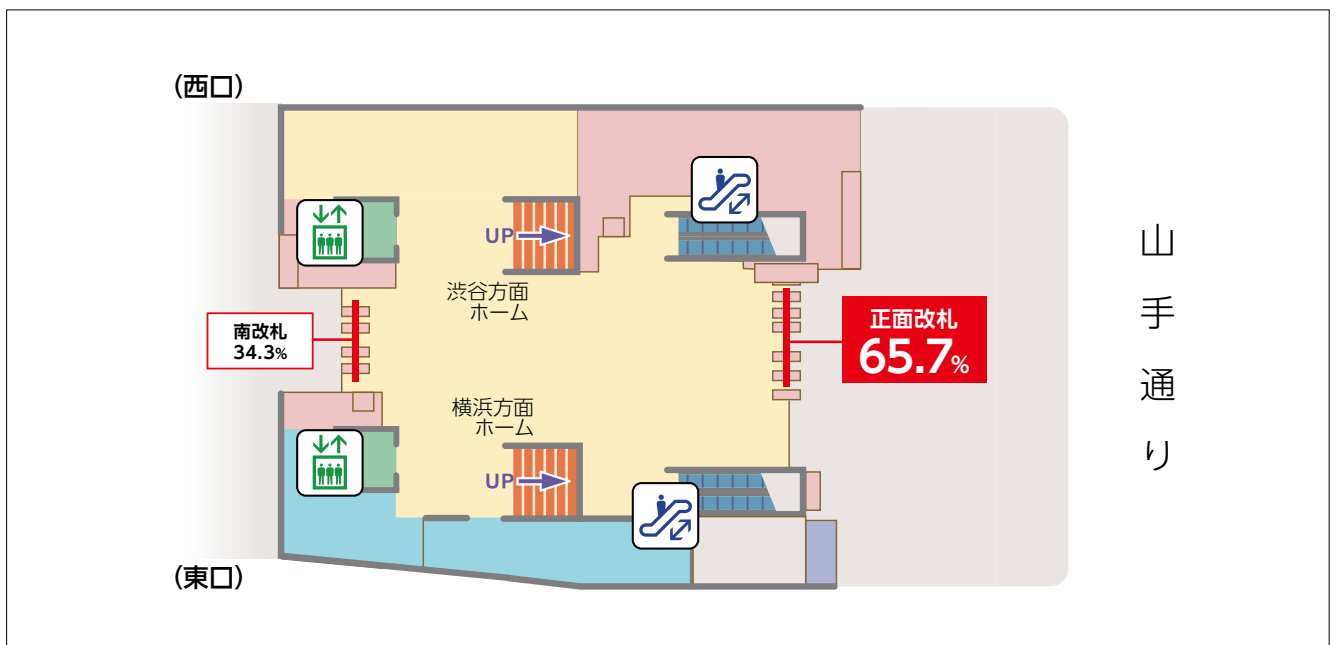

● 改札口別通過人数比率

DATA: 東京急行電鉄調べ

デジタルメディア

車両広告

駅広告

渋谷街メディア

沿線マガジン

バスメディア

東急沿線エリア
データ編

東急線利用者
データ編

東急バス
データ編

その他
データ編