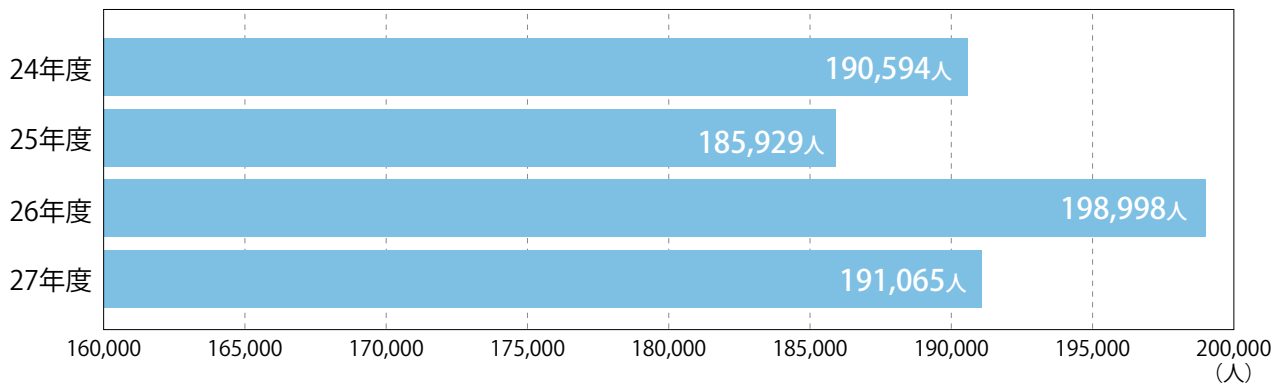

主要駅 プロフィール

中目黒

● 東急線乗降人員数

東横線 57,218人(1日平均)

東京外口日比谷線 133,847人(1日平均)

合計 **191,065**人(1日平均)

※自線内相互乗換を含みます。

※他社線との相互乗換人員及び、相互直通運転による通過人員を含みます。

DATA: 「東京急行電鉄・運輸統計年報」平成27年度版

● 改札口別通過人数比率

DATA: 東京急行電鉄調べ

デジタルメディア

車両広告

駅広告

渋谷街メディア

沿線マガジン