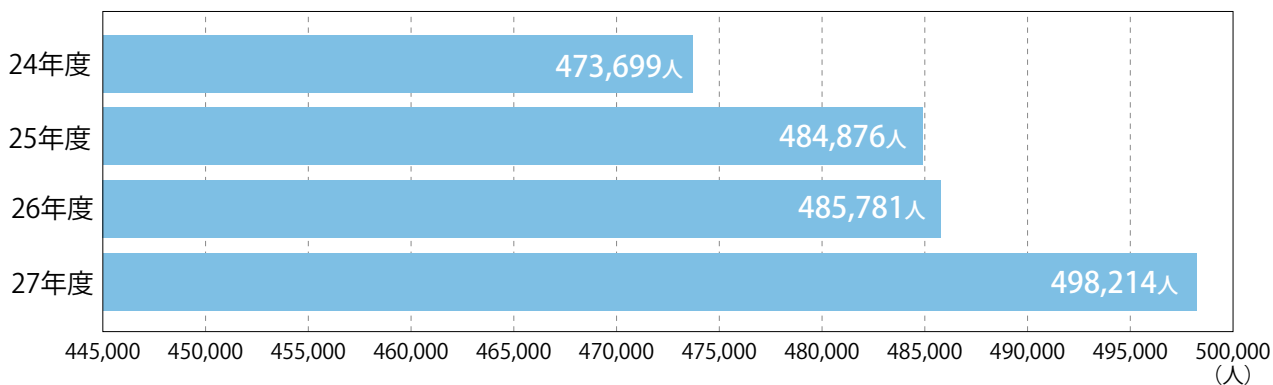

● 東急線乗降人員数

東横線 270,362人(1日平均)

大井町線 227,852人(1日平均)

合計 **498,214**人(1日平均)

※自線内相互乗換を含みます。

※他社線との相互乗換人員及び、相互直通運転による通過人員を含みます。

DATA : 「東京急行電鉄・運輸統計年報」平成27年度版

● 改札口別通過人数比率

DATA : 東京急行電鉄調べ