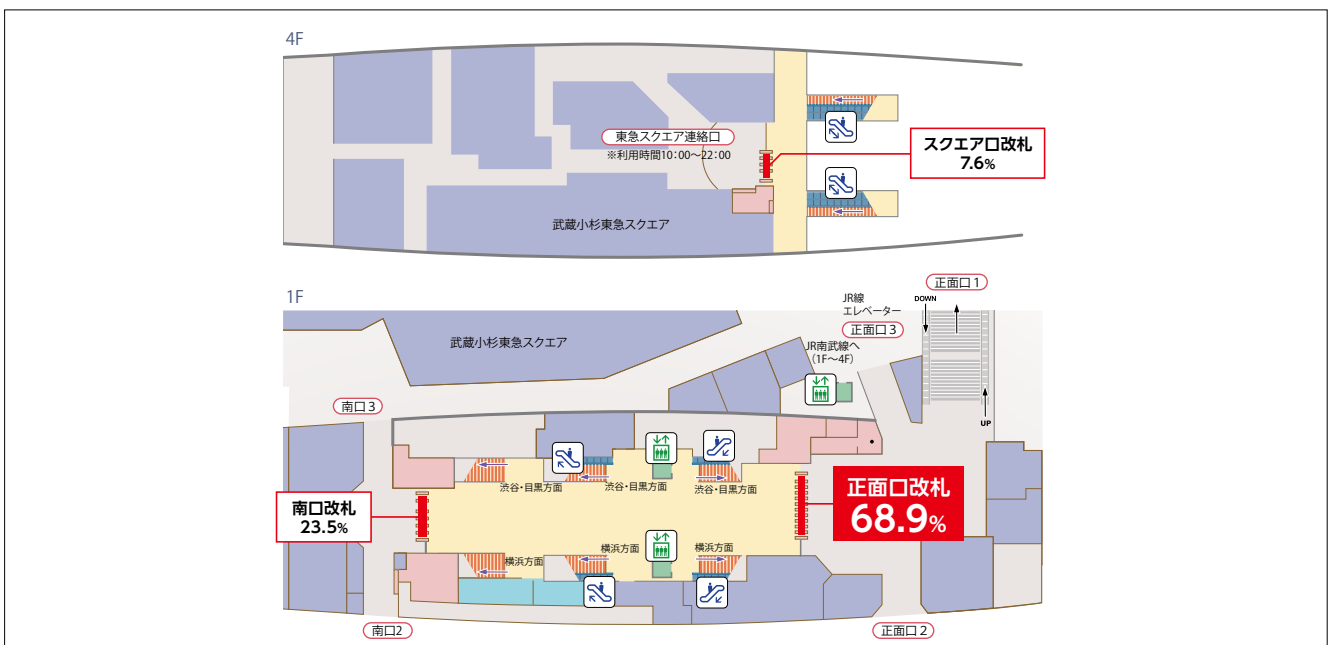

## ● 東急線乗降人員数

東横線 171,333人(1日平均)

目黒線 45,766人(1日平均)

合計 **217,099**人(1日平均)

※自線内相互乗換を含みます。

※他社線との相互乗換人員及び、相互直通運転による通過人員を含みます。

DATA: 「東京急行電鉄・運輸統計年報」平成27年度版

## ● 改札口別通過人数比率

DATA: 東京急行電鉄調べ

デジタルメディア

車両広告

駅広告

渋谷街メディア

沿線マガジン

バスメディア