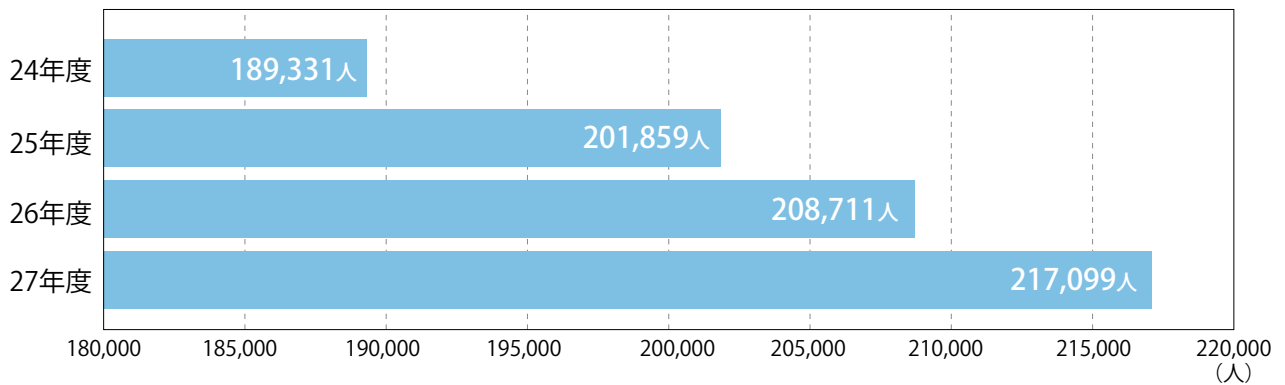

## ● 東急線乗降人員数

東横線 171,333人(1日平均)

目黒線 45,766人(1日平均)

合計 **217,099**人(1日平均)

※自線内相互乗換を含みます。

※他社線との相互乗換人員及び、相互直通運転による通過人員を含みます。

DATA: 「東京急行電鉄・運輸統計年報」平成27年度版

## ● 改札口別通過人数比率

DATA: 東京急行電鉄調べ

デジタルメディア

車両広告

駅広告

渋谷街メディア

沿線マガジン

バスメディア