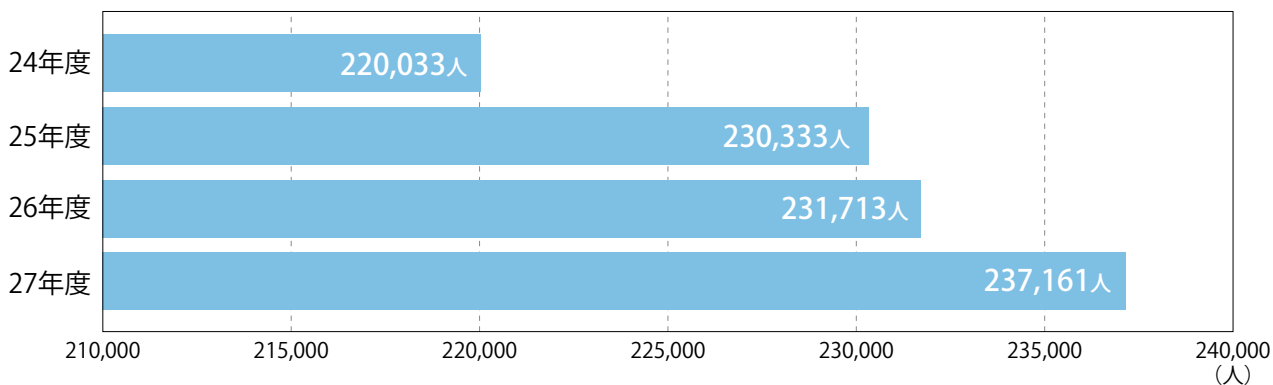

● 東急線乗降人員数

東横線 167,407人(1日平均)

目黒線 69,754人(1日平均)

合計 **237,161** 人(1日平均)

※自線内相互乗換を含みます。

※他社線との相互乗換人員及び、相互直通運転による通過人員を含みます。

DATA：「東京急行電鉄・運輸統計年報」平成27年度版

● 改札口別通過人数比率

DATA：東京急行電鉄調べ