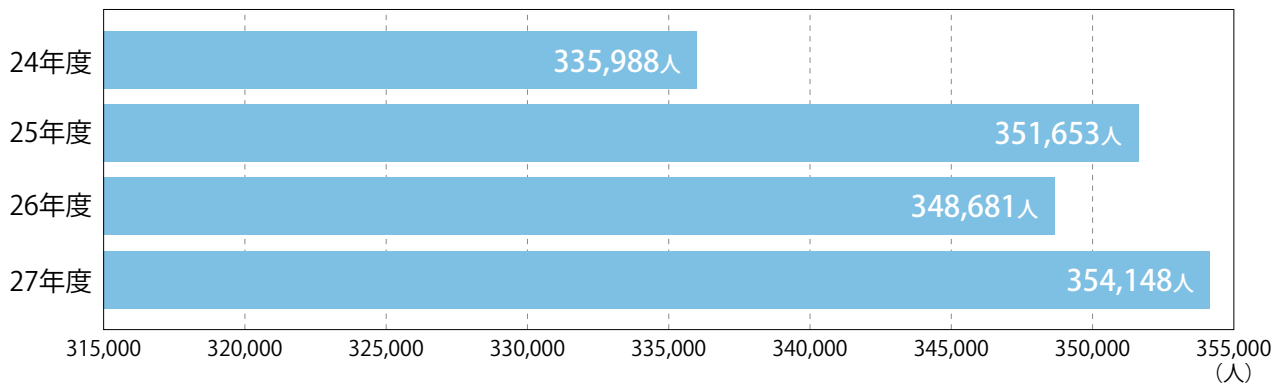

## 横浜

### ● 東急線乗降人員数

東急線  
横浜駅

**354,148**人(1日平均)

※自線内相互乗換を含みます。

※他社線との相互乗換人員及び、相互直通運転による通過人員を含みます。

DATA: 「東京急行電鉄・運輸統計年報」平成27年度版