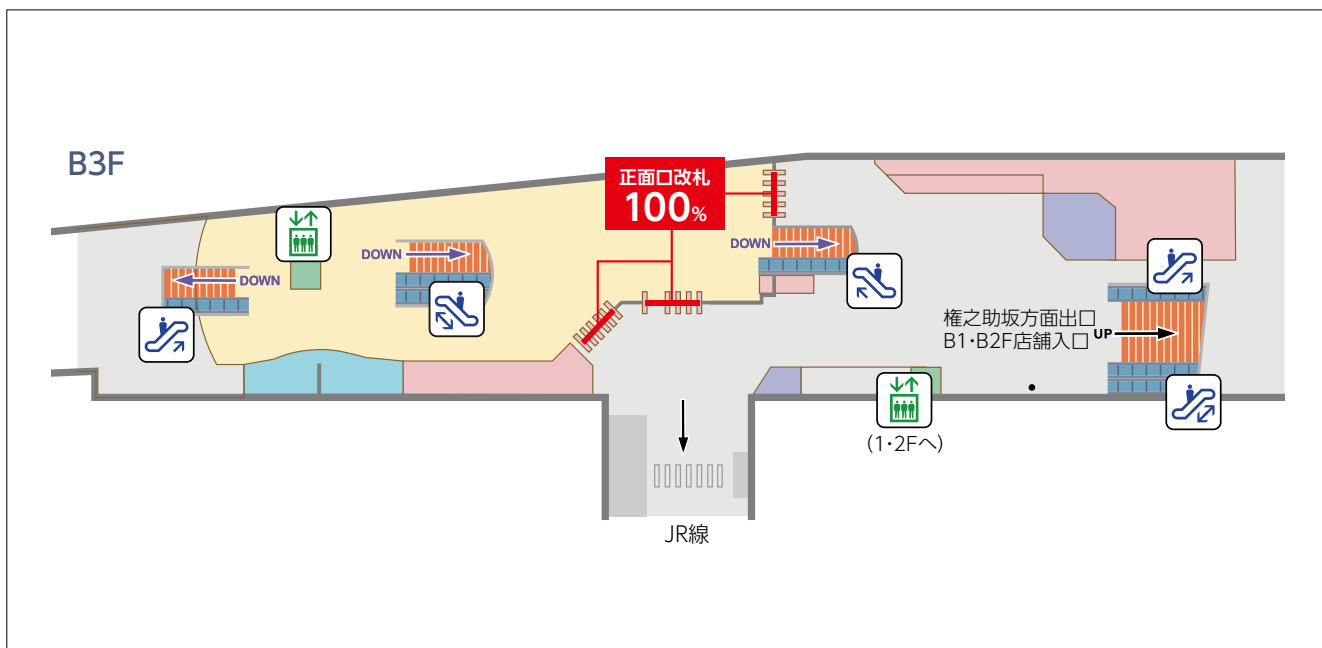

目黒

● 東急線乗降人員数

目黒線
目黒駅

259,382人(1日平均)

※自線内相互乗換を含みます。
※他社線との相互乗換人員及び、相互直通運転による通過人員を含みます。

DATA：「東京急行電鉄・運輸統計年報」平成27年度版

● 改札口別通過人数比率

DATA：東京急行電鉄調べ