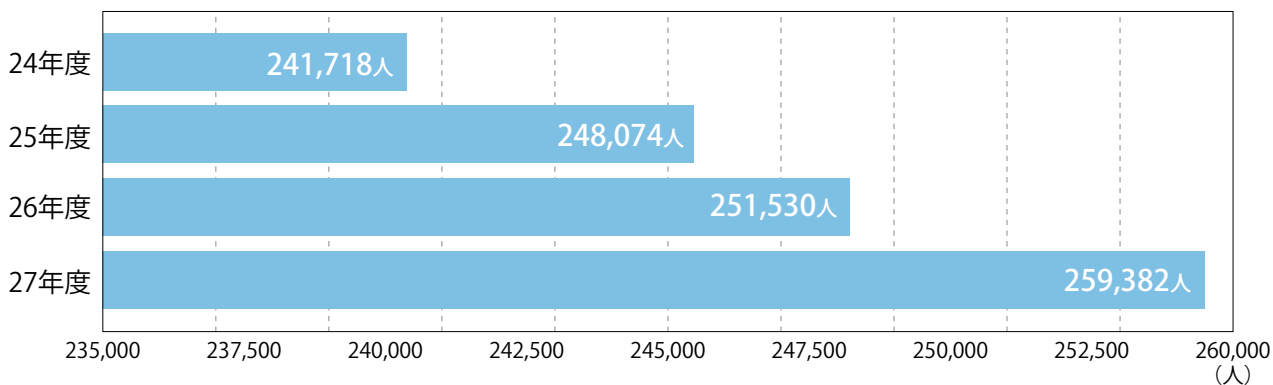

目黒

● 東急線乗降人員数

目黒線
目黒駅

259,382人(1日平均)

※自線内相互乗換を含みます。
※他社線との相互乗換人員及び、相互直通運転による通過人員を含みます。

DATA：「東京急行電鉄・運輸統計年報」平成27年度版

● 改札口別通過人数比率

DATA：東京急行電鉄調べ