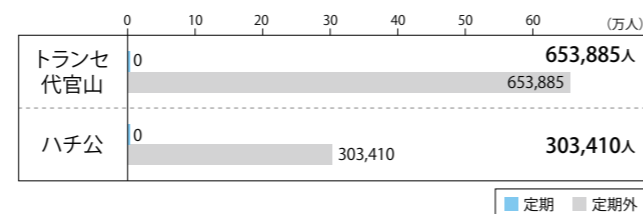

東急バス 旅客種別利用人数

東急バスの利用者は、1日平均50万人。
定期利用が約1/4で、定期外利用が約3/4を占めています。

● 営業所別1日平均利用人数 (合計)

● 営業所別年間延べ利用人数 (合計)

● トランセ代官山・ハチ公バス1日平均利用人数

● トランセ代官山・ハチ公バス年間延べ利用人数

※空港線、高速線、深夜急行を除く

● ターミナル別発着路線年間輸送人員 (2015年度)