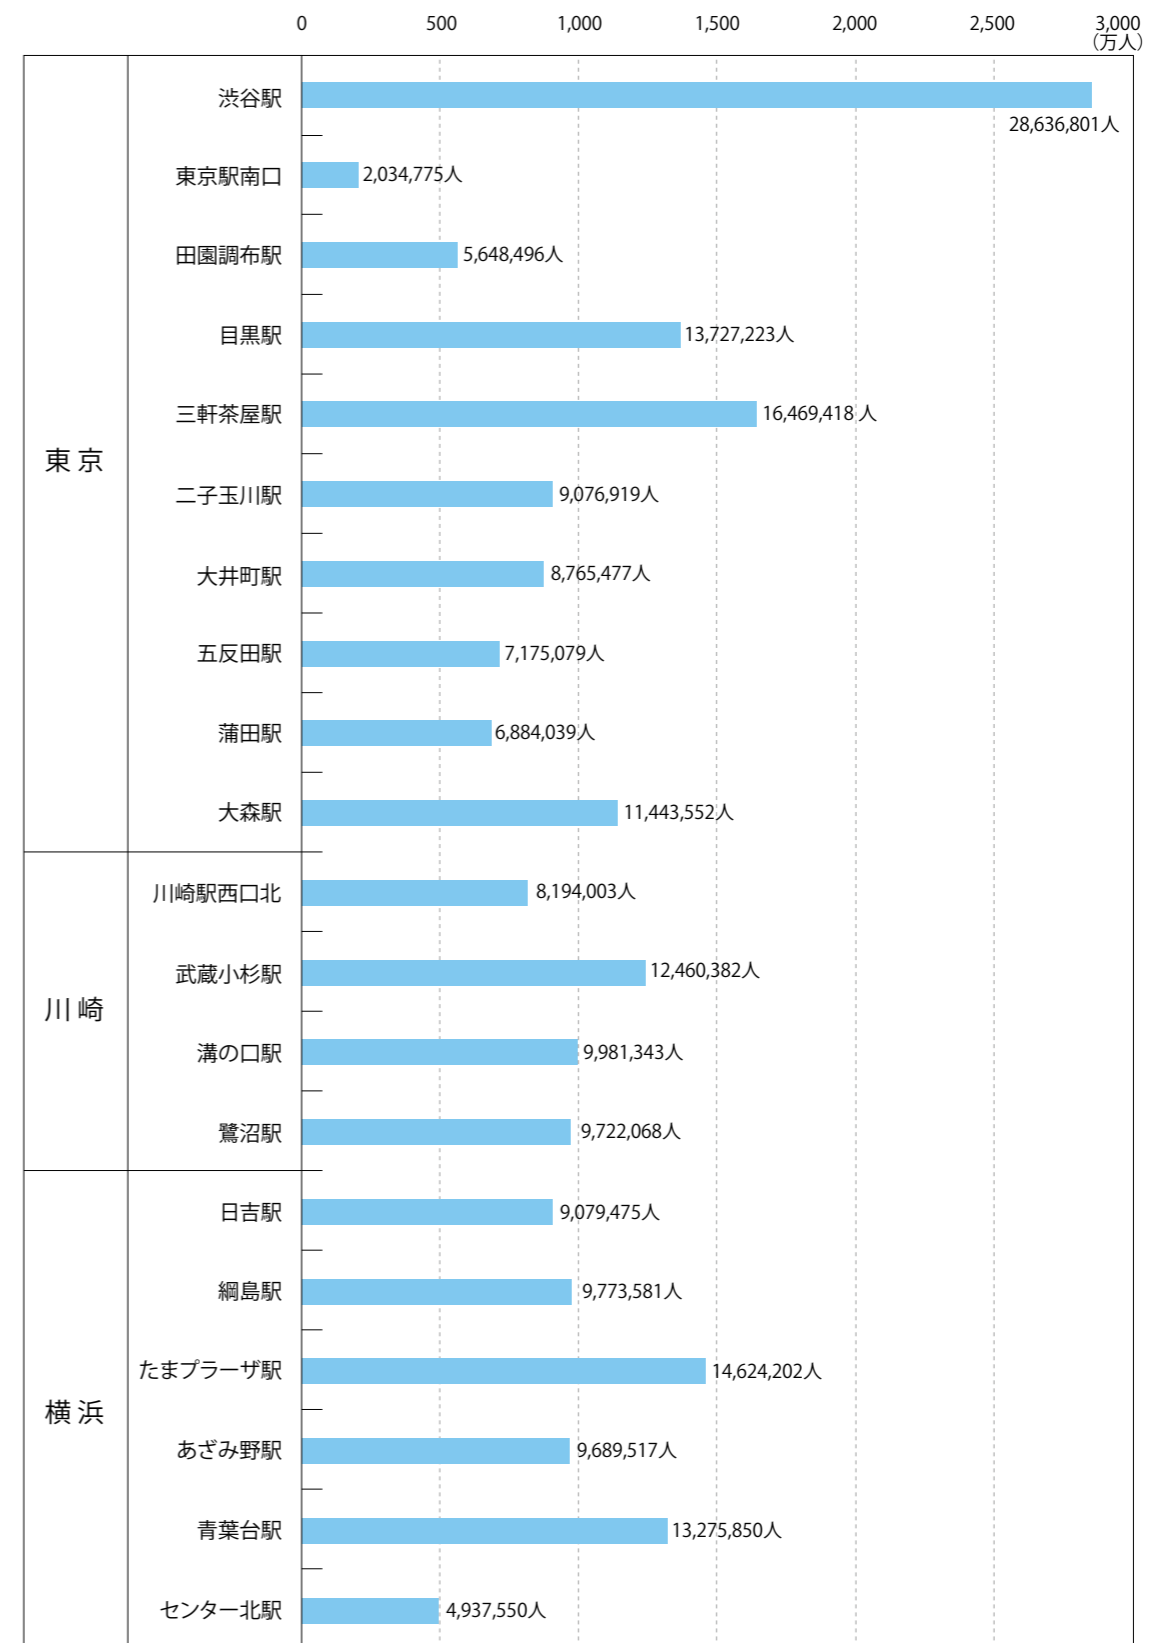

東急バス 旅客種別利用人数

東急バスの利用者は、1日平均50万人。
定期利用が約1/4で、定期外利用が約3/4を占めています。

● 営業所別1日平均利用人数 (合計)

● 営業所別年間延べ利用人数 (合計)

● トランセ代官山・ハチ公バス1日平均利用人数

● トランセ代官山・ハチ公バス年間延べ利用人数

※空港線、高速線、深夜急行を除く

● ターミナル別発着路線年間輸送人員 (2015年度)

※一般路線のみ (空港線、高速線、深夜急行を除く)

DATA: 東急バス調べ