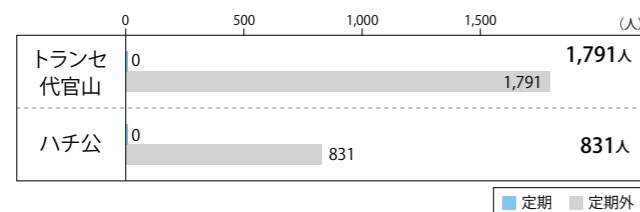

東急バス 旅客種別利用人数

東急バスの利用者は、1日平均50万人。
定期利用が約1/4で、定期外利用が約3/4を占めています。

● 営業所別1日平均利用人数 (合計)

● 営業所別年間延べ利用人数 (合計)

● トランセ代官山・ハチ公バス1日平均利用人数

● トランセ代官山・ハチ公バス年間延べ利用人数

※空港線、高速線、深夜急行を除く

● ターミナル別発着路線年間輸送人員 (2015年度)