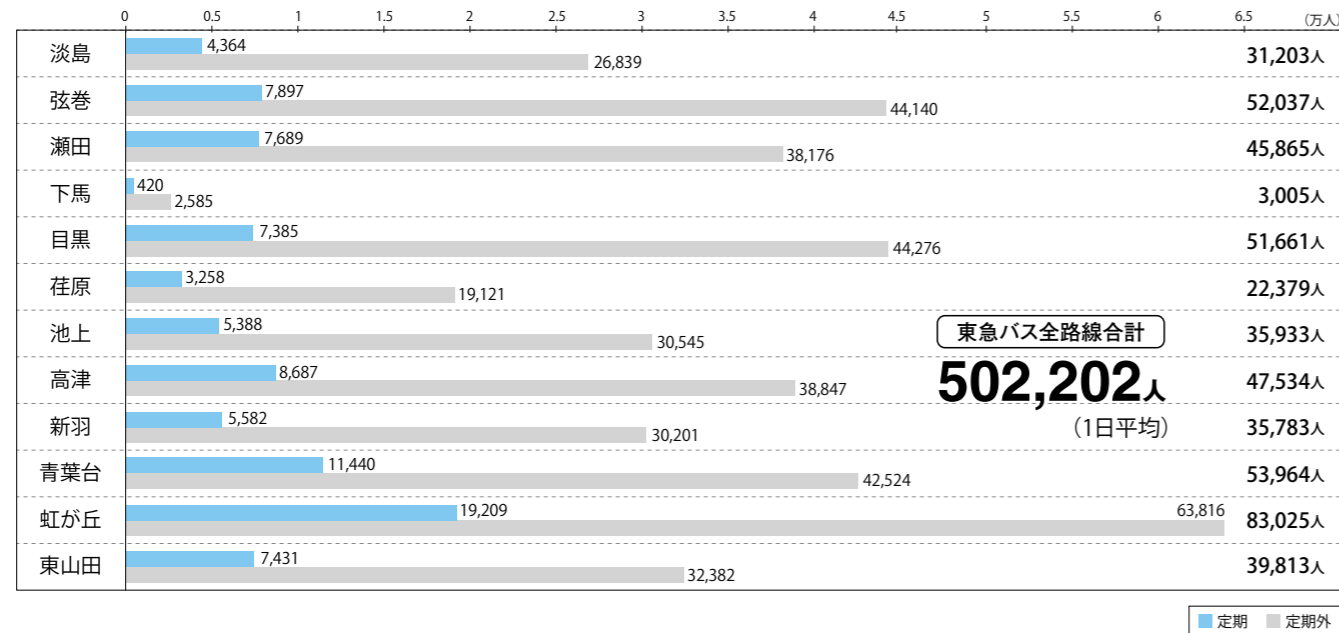

東急バス 旅客種別利用人数

東急バスの利用者は、1日平均50万人。
定期利用が約1/4で、定期外利用が約3/4を占めています。

● 営業所別1日平均利用人数 (合計)

● 営業所別年間延べ利用人数 (合計)

● トランセ代官山・ハチ公バス1日平均利用人数

● トランセ代官山・ハチ公バス年間延べ利用人数

※空港線、高速線、深夜急行を除く

● ターミナル別発着路線年間輸送人員 (2015年度)

※一般路線のみ (空港線、高速線、深夜急行を除く)

DATA: 東急バス調べ