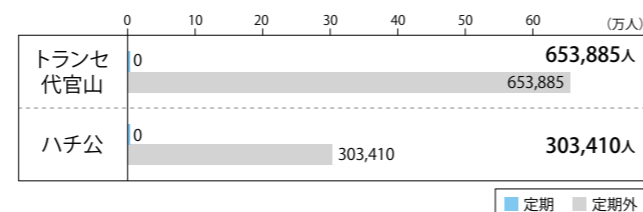

東急バス 旅客種別利用人数

東急バスの利用者は、1日平均50万人。
定期利用が約1/4で、定期外利用が約3/4を占めています。

● 営業所別1日平均利用人数 (合計)

● 営業所別年間延べ利用人数 (合計)

● トランセ代官山・ハチ公バス1日平均利用人数

● トランセ代官山・ハチ公バス年間延べ利用人数

※空港線、高速線、深夜急行を除く

● ターミナル別発着路線年間輸送人員 (2015年度)