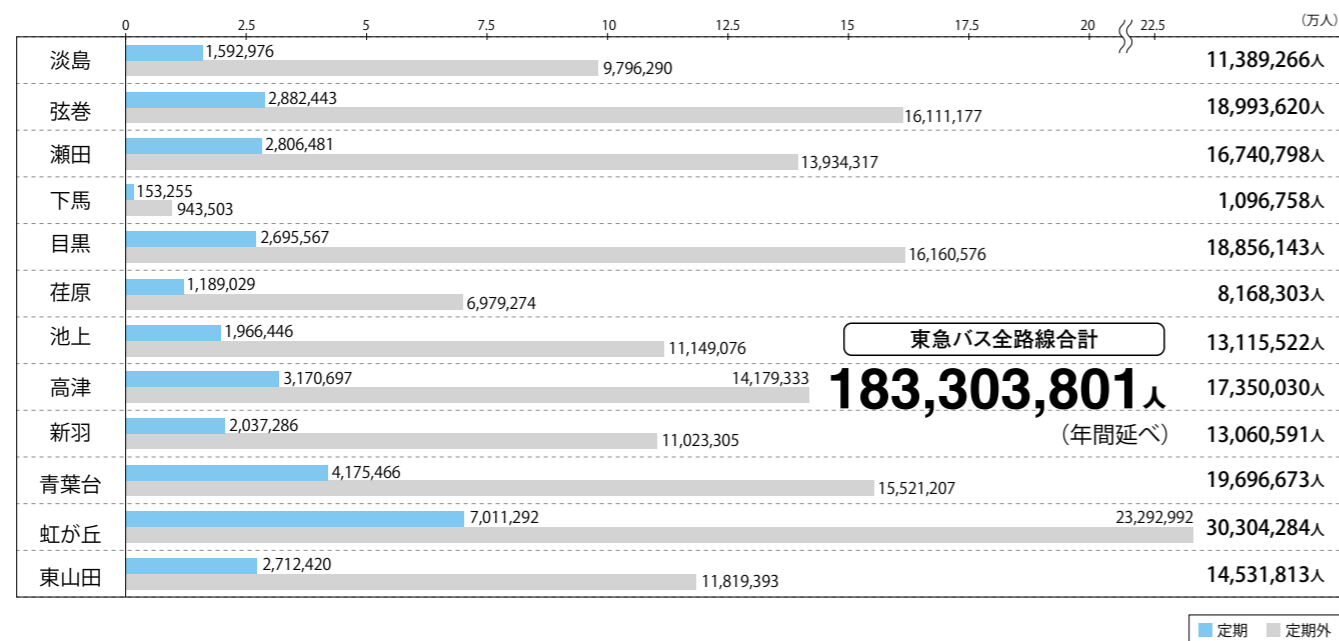

東急バス 旅客種別利用人数

東急バスの利用者は、1日平均50万人。
定期利用が約1/4で、定期外利用が約3/4を占めています。

● 営業所別1日平均利用人数 (合計)

● 営業所別年間延べ利用人数 (合計)

● トランセ代官山・ハチ公バス1日平均利用人数

● トランセ代官山・ハチ公バス年間延べ利用人数

※空港線、高速線、深夜急行を除く

● ターミナル別発着路線年間輸送人員 (2015年度)

※一般路線のみ (空港線、高速線、深夜急行を除く)

DATA: 東急バス調べ