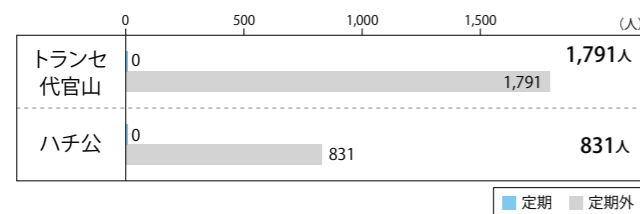

東急バス 旅客種別利用人数

東急バスの利用者は、1日平均50万人。
定期利用が約1/4で、定期外利用が約3/4を占めています。

● 営業所別1日平均利用人数 (合計)

● 営業所別年間延べ利用人数 (合計)

● トランセ代官山・ハチ公バス1日平均利用人数

● トランセ代官山・ハチ公バス年間延べ利用人数

※空港線、高速線、深夜急行を除く

● ターミナル別発着路線年間輸送人員 (2015年度)