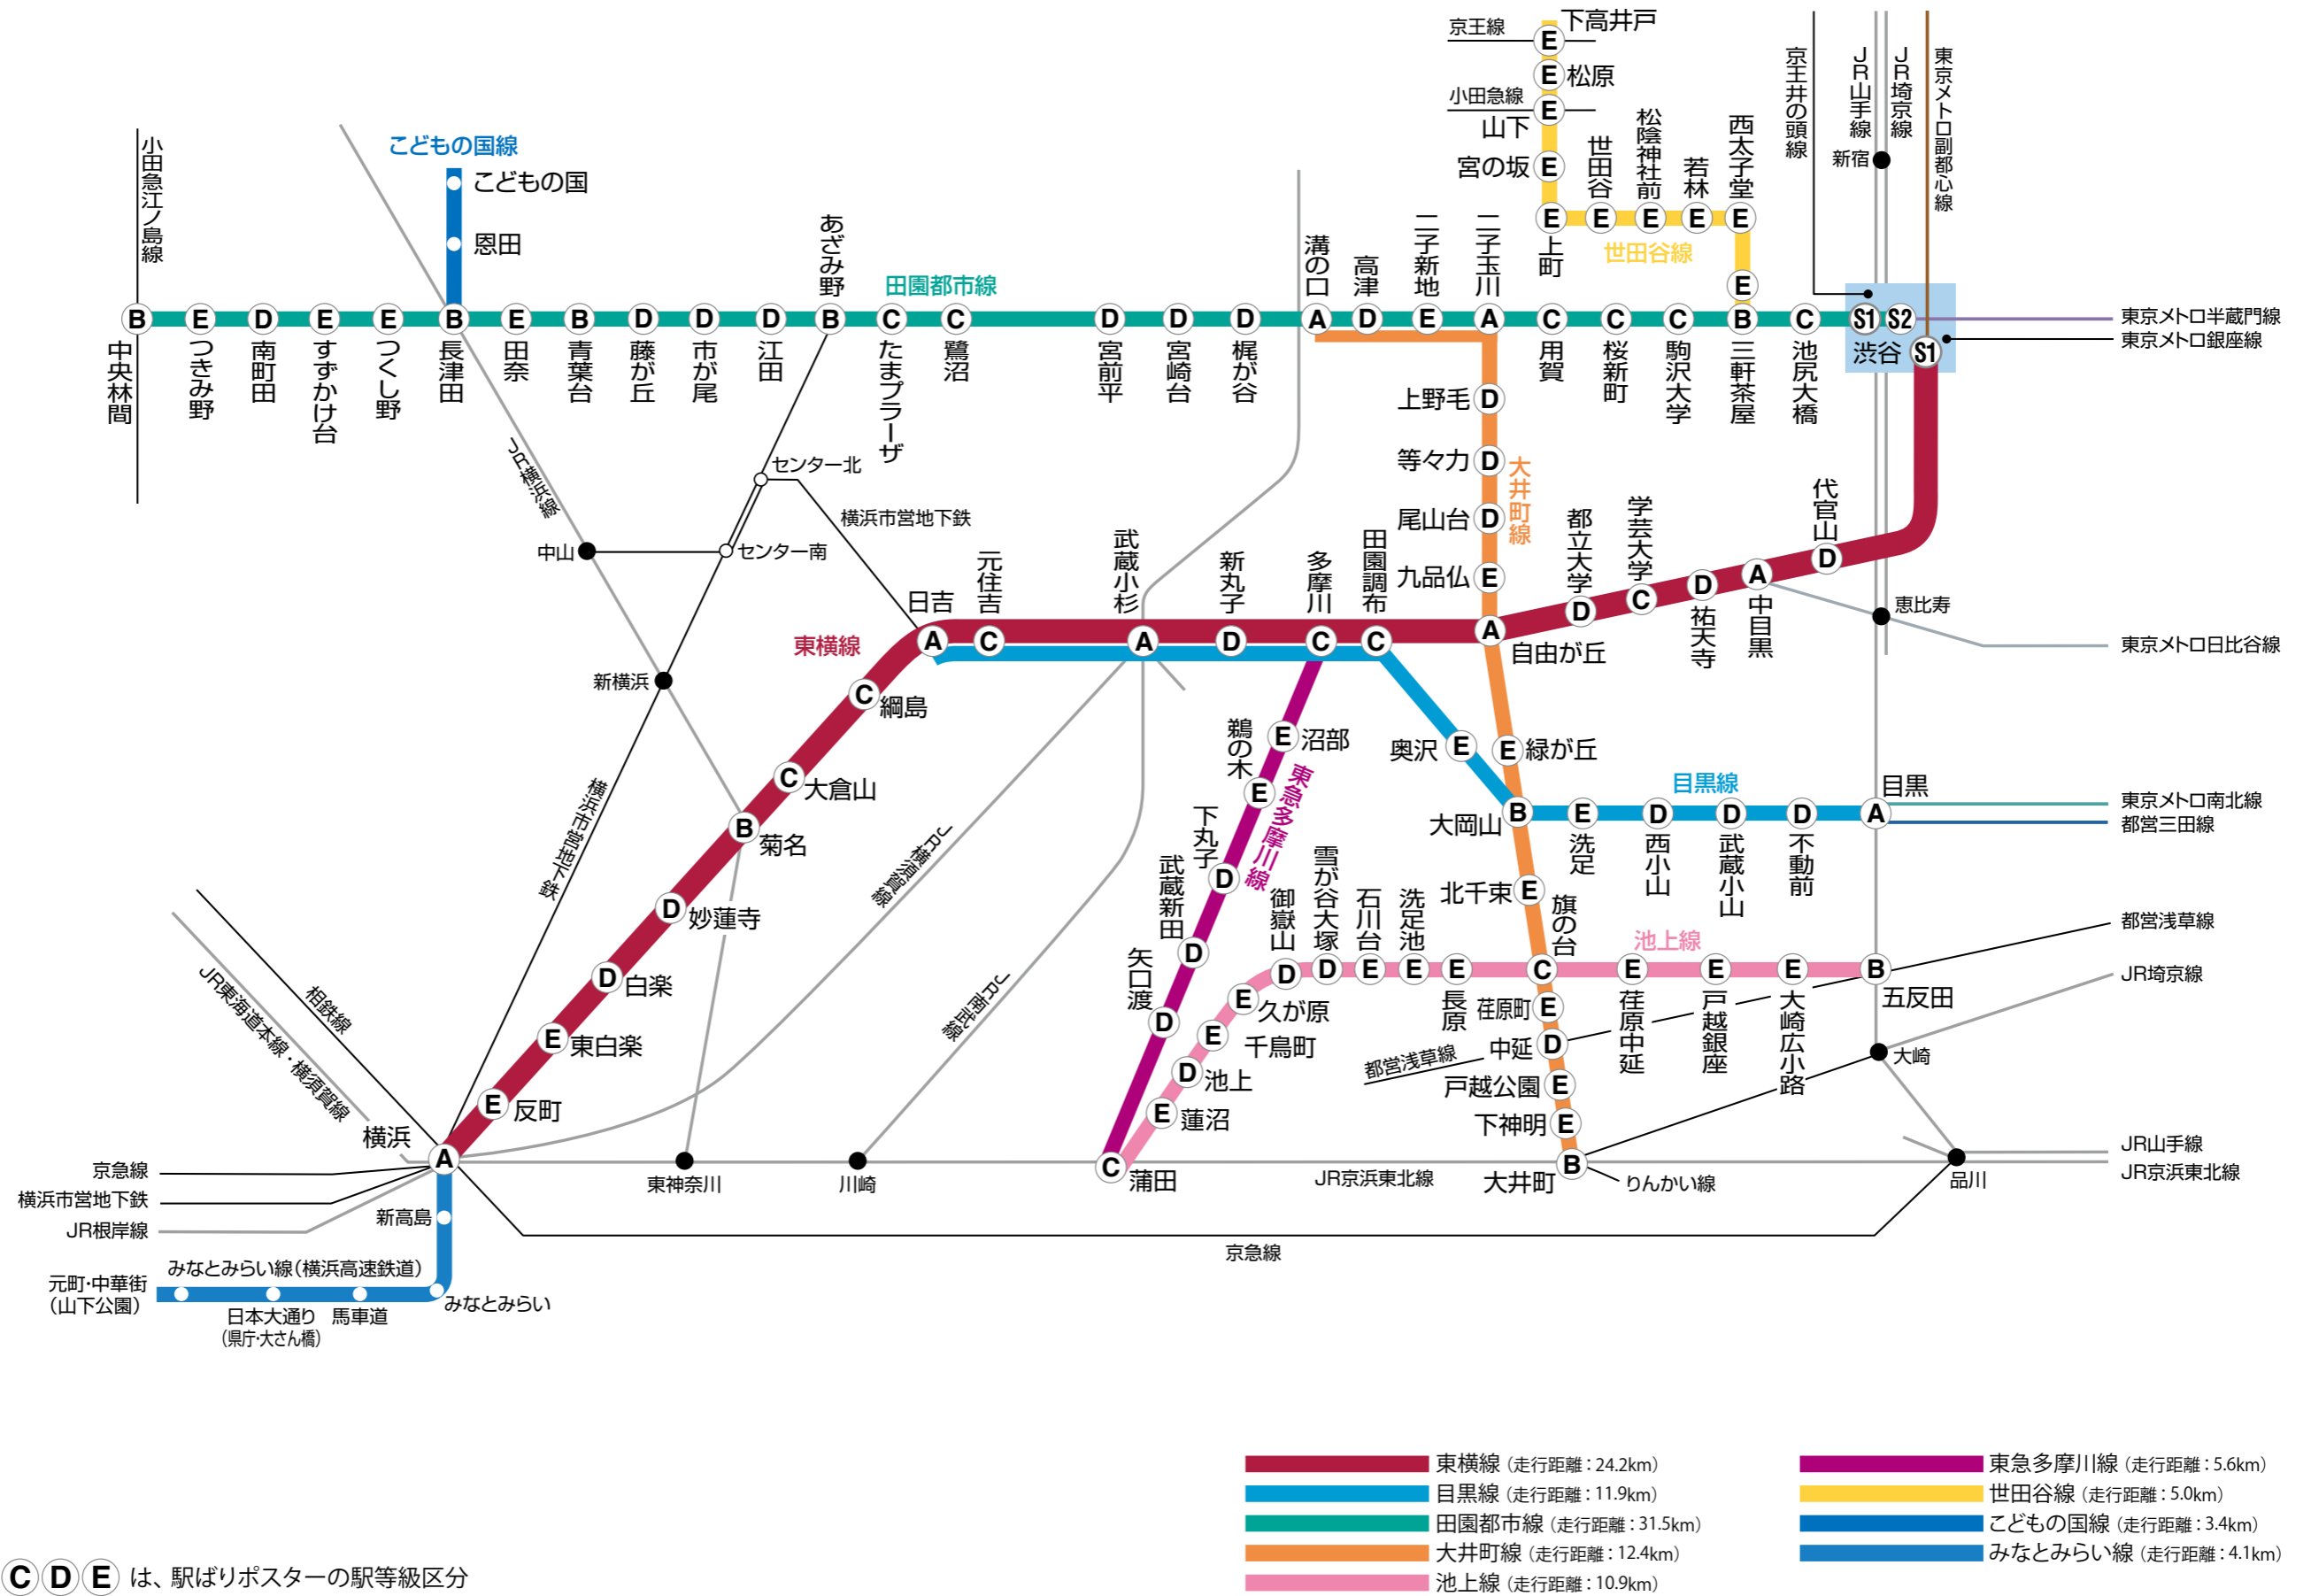

東急電鉄 電車路線図

S1 S2 A B C D E は、駅ぱりポスターの駅等級区分