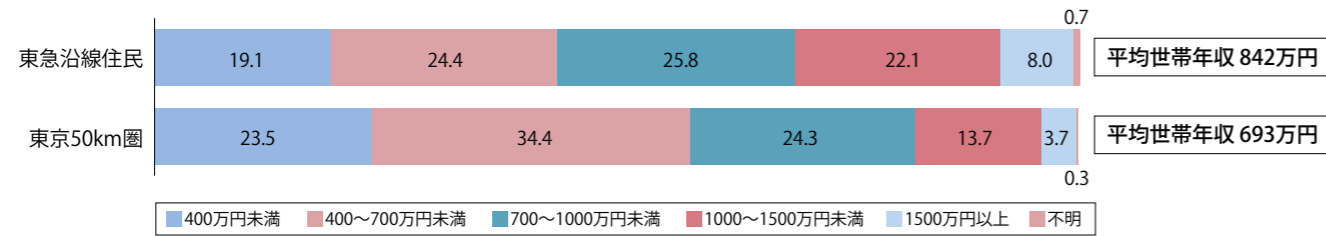

東急沿線エリアの住民特性

東急沿線の住民は高学歴、大企業勤務者、ホワイトカラーが多く、高い購買力を持っています。

●世帯年収

●1ヶ月の小遣い

●最終学歴：大学・大学院

●大企業勤務者 (従業員1000人以上)

●ホワイトカラー

●購買意識

流行に左右されず、自分なりのこだわりをもって購入する人が多い。

●情報特性

情報感度が高く、良い情報は周りに共有したい人が多い。

DATA：ビデオリサーチ SOTO/ex (2017)

東急沿線エリアの学校「大学・短大・高等学校」

東急沿線エリアには多数の人気大学・短大・高校があり、東急線は多くの学生の通学の足として利用されています。

●大学・短大

東急線最寄駅	学校名
渋谷	國學院大学(渋谷キャンパス)
渋谷	青山学院大学
渋谷	実践女子大学
渋谷	実践女子大学短期大学
日吉	慶應義塾大学
白楽	神奈川大学
元町・中華街	フェリス学院大学
目黒	杉野服飾大学
目黒	杉野服飾大学短期大学
洗足	昭和大学(洗足キャンパス)
蒲田	東京工科大学
大岡山	東京工業大学(大岡山キャンパス)
自由が丘	産業能率大学
自由が丘	自由が丘産能短期大学
尾山台	東京都立大学(世田谷キャンパス)
等々力	東京都立大学(等々力キャンパス)
上野毛	多摩美術大学
二子玉川	駒澤大学(玉川キャンパス)
溝の口	洗足学園音楽大学