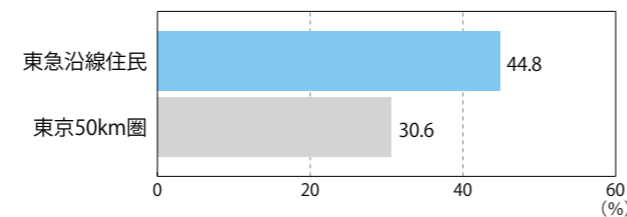

東急沿線エリアの住民特性

東急沿線の住民は高学歴、大企業勤務者、ホワイトカラーが多く、高い購買力を持っています。

●世帯年収

●1ヶ月の小遣い

●最終学歴：大学・大学院

●大企業勤務者 (従業員1000人以上)

●ホワイトカラー

●購買意識

流行に左右されず、自分なりのこだわりをもって購入する人が多い。

●情報特性

情報感度が高く、良い情報は周りに共有したい人が多い。

DATA：ビデオリサーチ SOTO/ex (2017)

東急沿線エリアの学校「大学・短大・高等学校」

東急沿線エリアには多数の人気大学・短大・高校があり、東急線は多くの学生の通学の足として利用されています。

●大学・短大

東急線最寄駅	学校名
渋谷	國學院大学(渋谷キャンパス)
渋谷	青山学院大学
渋谷	実践女子大学
渋谷	実践女子大学短期大学
日吉	慶應義塾大学
白楽	神奈川大学
元町・中華街	フェリス学院大学
目黒	杉野服飾大学
目黒	杉野服飾大学短期大学
洗足	昭和大学(洗足キャンパス)
蒲田	東京工科大学
大岡山	東京工業大学(大岡山キャンパス)
自由が丘	産業能率大学
自由が丘	自由が丘産能短期大学
尾山台	東京都立大学(世田谷キャンパス)
等々力	東京都立大学(等々力キャンパス)
上野毛	多摩美術大学
二子玉川	駒澤大学(玉川キャンパス)
溝の口	洗足学園音楽大学