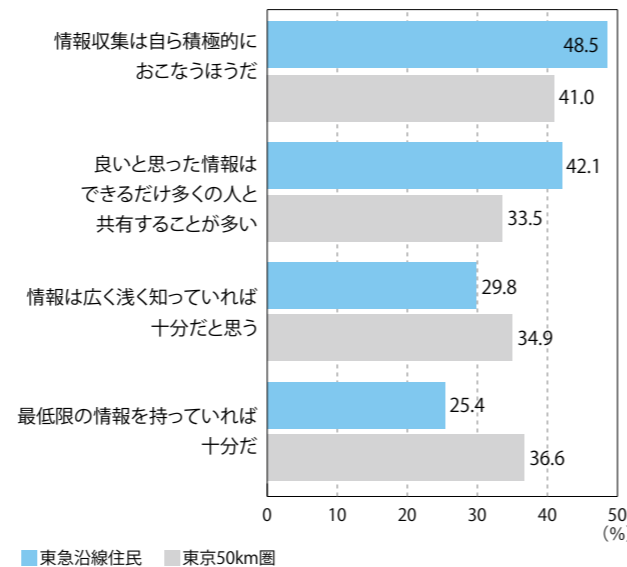

東急沿線エリアの住民特性

東急沿線の住民は高学歴、大企業勤務者、ホワイトカラーが多く、高い購買力を持っています。

●世帯年収

●1ヶ月の小遣い

●最終学歴：大学・大学院

●大企業勤務者 (従業員1000人以上)

●ホワイトカラー

●購買意識

流行に左右されず、自分なりのこだわりをもって購入する人が多い。

●情報特性

情報感度が高く、良い情報は周りに共有したい人が多い。

DATA：ビデオリサーチ SOTO/ex (2017)

東急沿線エリアの学校「大学・短大・高等学校」

東急沿線エリアには多数の人気大学・短大・高校があり、東急線は多くの学生の通学の足として利用されています。

●大学・短大

東急線最寄駅	学校名
渋谷	國學院大学(渋谷キャンパス)
渋谷	青山学院大学
渋谷	実践女子大学
渋谷	実践女子大学短期大学
日吉	慶應義塾大学
白楽	神奈川大学
元町・中華街	フェリス学院大学
目黒	杉野服飾大学
目黒	杉野服飾大学短期大学
洗足	昭和大学(洗足キャンパス)
蒲田	東京工科大学
大岡山	東京工業大学(大岡山キャンパス)
自由が丘	産業能率大学
自由が丘	自由が丘産能短期大学
尾山台	東京都立大学(世田谷キャンパス)
等々力	東京都立大学(等々力キャンパス)
上野毛	多摩美術大学
二子玉川	駒澤大学(玉川キャンパス)
溝の口	洗足学園音楽大学