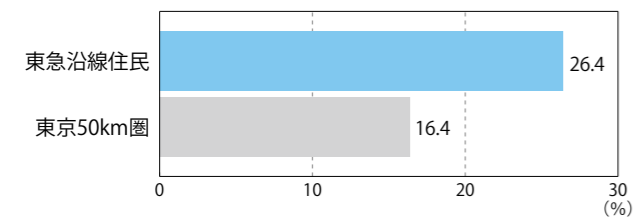

東急沿線エリアの住民特性

東急沿線の住民は高学歴、大企業勤務者、ホワイトカラーが多く、高い購買力を持っています。

●世帯年収

●1ヶ月の小遣い

●最終学歴：大学・大学院

●大企業勤務者 (従業員1000人以上)

●ホワイトカラー

●購買意識

流行に左右されず、自分なりのこだわりをもって購入する人が多い。

●情報特性

情報感度が高く、良い情報は周りに共有したい人が多い。

DATA：ビデオリサーチ SOTO/ex (2017)

東急沿線エリアの学校「大学・短大・高等学校」

東急沿線エリアには多数の人気大学・短大・高校があり、東急線は多くの学生の通学の足として利用されています。

●大学・短大

東急線最寄駅	学校名
渋谷	國學院大学(渋谷キャンパス)
渋谷	青山学院大学
渋谷	実践女子大学
渋谷	実践女子大学短期大学
日吉	慶應義塾大学
白楽	神奈川大学
元町・中華街	フェリス学院大学
目黒	杉野服飾大学
目黒	杉野服飾大学短期大学
洗足	昭和大学(洗足キャンパス)
蒲田	東京工科大学
大岡山	東京工業大学(大岡山キャンパス)
自由が丘	産業能率大学
自由が丘	自由が丘産能短期大学
尾山台	東京都立大学(世田谷キャンパス)
等々力	東京都立大学(等々力キャンパス)
上野毛	多摩美術大学
二子玉川	駒澤大学(玉川キャンパス)
溝の口	洗足学園音楽大学