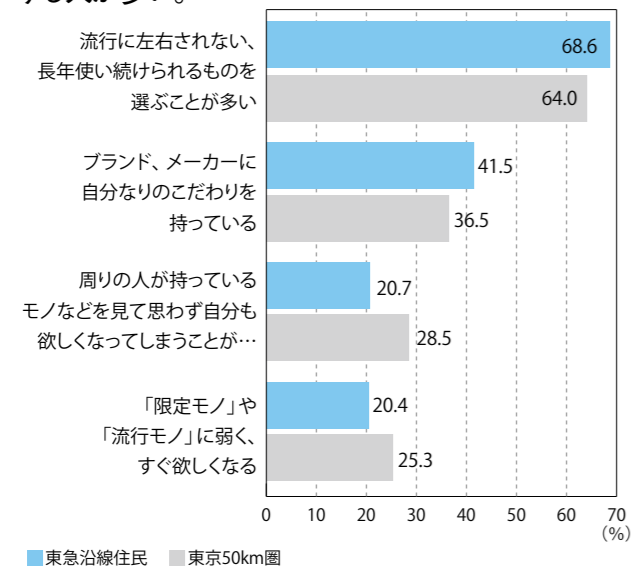

東急沿線エリアの住民特性

東急沿線の住民は高学歴、大企業勤務者、ホワイトカラーが多く、高い購買力を持っています。

●世帯年収

●1ヶ月の小遣い

●最終学歴：大学・大学院

●大企業勤務者 (従業員1000人以上)

●ホワイトカラー

●購買意識

流行に左右されず、自分なりのこだわりをもって購入する人が多い。

●情報特性

情報感度が高く、良い情報は周りに共有したい人が多い。

DATA：ビデオリサーチ SOTO/ex (2017)

東急沿線エリアの学校「大学・短大・高等学校」

東急沿線エリアには多数の人気大学・短大・高校があり、東急線は多くの学生の通学の足として利用されています。

●大学・短大

東急線最寄駅	学校名
渋谷	國學院大学(渋谷キャンパス)
渋谷	青山学院大学
渋谷	実践女子大学
渋谷	実践女子大学短期大学
日吉	慶應義塾大学
白楽	神奈川大学
元町・中華街	フェリス学院大学
目黒	杉野服飾大学
目黒	杉野服飾大学短期大学
洗足	昭和大学(洗足キャンパス)
蒲田	東京工科大学
大岡山	東京工業大学(大岡山キャンパス)
自由が丘	産業能率大学
自由が丘	自由が丘産能短期大学
尾山台	東京都立大学(世田谷キャンパス)
等々力	東京都立大学(等々力キャンパス)
上野毛	多摩美術大学
二子玉川	駒澤大学(玉川キャンパス)
溝の口	洗足学園音楽大学