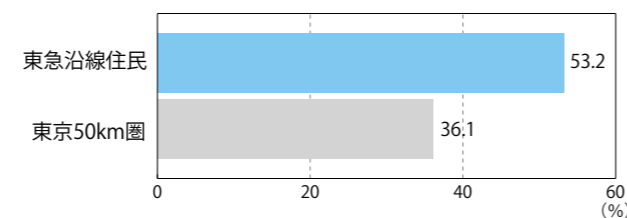

東急沿線エリアの住民特性

東急沿線の住民は高学歴、大企業勤務者、ホワイトカラーが多く、高い購買力を持っています。

●世帯年収

●1ヶ月の小遣い

●最終学歴：大学・大学院

●大企業勤務者 (従業員1000人以上)

●ホワイトカラー

●購買意識

流行に左右されず、自分なりのこだわりをもって購入する人が多い。

●情報特性

情報感度が高く、良い情報は周りに共有したい人が多い。

DATA：ビデオリサーチ SOTO/ex (2017)

東急沿線エリアの学校「大学・短大・高等学校」

東急沿線エリアには多数の人気大学・短大・高校があり、東急線は多くの学生の通学の足として利用されています。

●大学・短大

東急線最寄駅	学校名
渋谷	國學院大学(渋谷キャンパス)
渋谷	青山学院大学
渋谷	実践女子大学
渋谷	実践女子大学短期大学
日吉	慶應義塾大学
白楽	神奈川大学
元町・中華街	フェリス学院大学
目黒	杉野服飾大学
目黒	杉野服飾大学短期大学
洗足	昭和大学(洗足キャンパス)
蒲田	東京工科大学
大岡山	東京工業大学(大岡山キャンパス)
自由が丘	産業能率大学
自由が丘	自由が丘産能短期大学
尾山台	東京都立大学(世田谷キャンパス)
等々力	東京都立大学(等々力キャンパス)
上野毛	多摩美術大学
二子玉川	駒澤大学(玉川キャンパス)
溝の口	洗足学園音楽大学