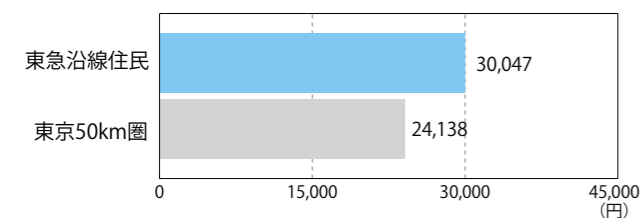

東急沿線エリアの住民特性

東急沿線の住民は高学歴、大企業勤務者、ホワイトカラーが多く、高い購買力を持っています。

●世帯年収

●1ヶ月の小遣い

●最終学歴：大学・大学院

●大企業勤務者 (従業員1000人以上)

●ホワイトカラー

●購買意識

流行に左右されず、自分なりのこだわりをもって購入する人が多い。

●情報特性

情報感度が高く、良い情報は周りに共有したい人が多い。

DATA：ビデオリサーチ SOTO/ex (2017)

東急沿線エリアの学校「大学・短大・高等学校」

東急沿線エリアには多数の人気大学・短大・高校があり、東急線は多くの学生の通学の足として利用されています。

●大学・短大

東急線最寄駅	学校名
渋谷	國學院大学(渋谷キャンパス)
渋谷	青山学院大学
渋谷	実践女子大学
渋谷	実践女子大学短期大学
日吉	慶應義塾大学
白楽	神奈川大学
元町・中華街	フェリス学院大学
目黒	杉野服飾大学
目黒	杉野服飾大学短期大学
洗足	昭和大学(洗足キャンパス)
蒲田	東京工科大学
大岡山	東京工業大学(大岡山キャンパス)
自由が丘	産業能率大学
自由が丘	自由が丘産能短期大学
尾山台	東京都立大学(世田谷キャンパス)
等々力	東京都立大学(等々力キャンパス)
上野毛	多摩美術大学
二子玉川	駒澤大学(玉川キャンパス)
溝の口	洗足学園音楽大学