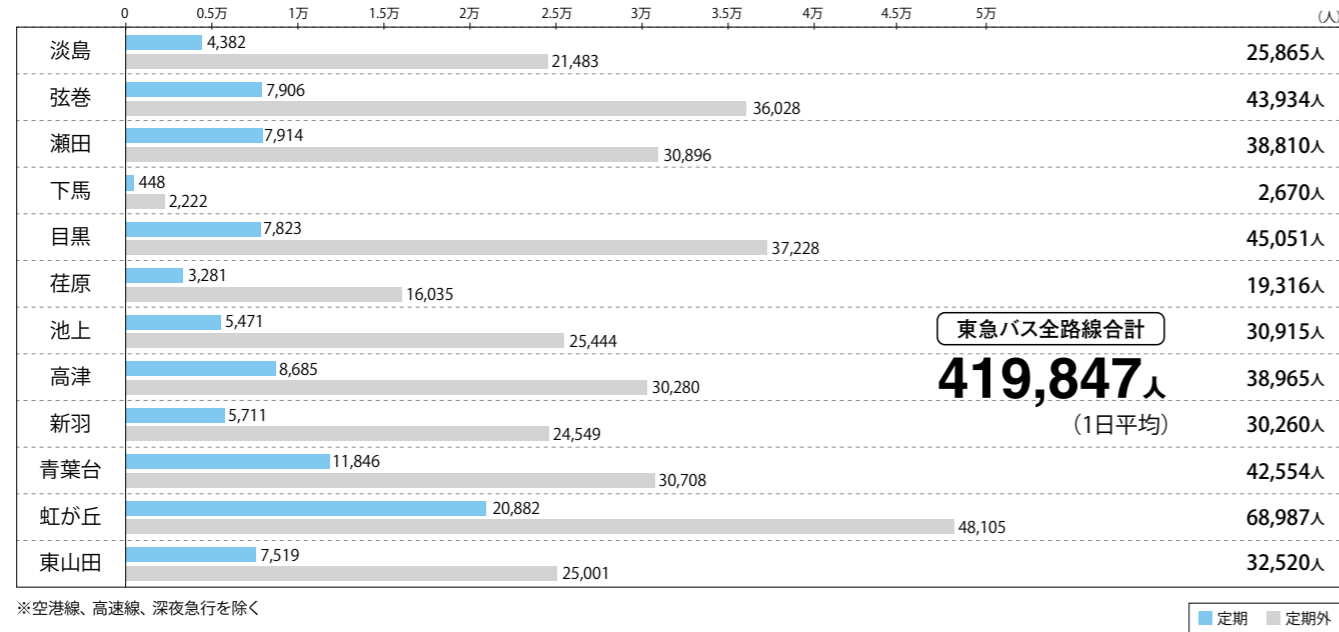

# 東急バス 旅客種別利用人数

東急バスの利用者は、1日平均42万人。  
定期券利用客比率は約22%です。

## ● 営業所別1日平均利用人数 (合計)

## ● 営業所別年間延べ利用人数 (合計)

## ● トランセ代官山・ハチ公バス1日平均利用人数