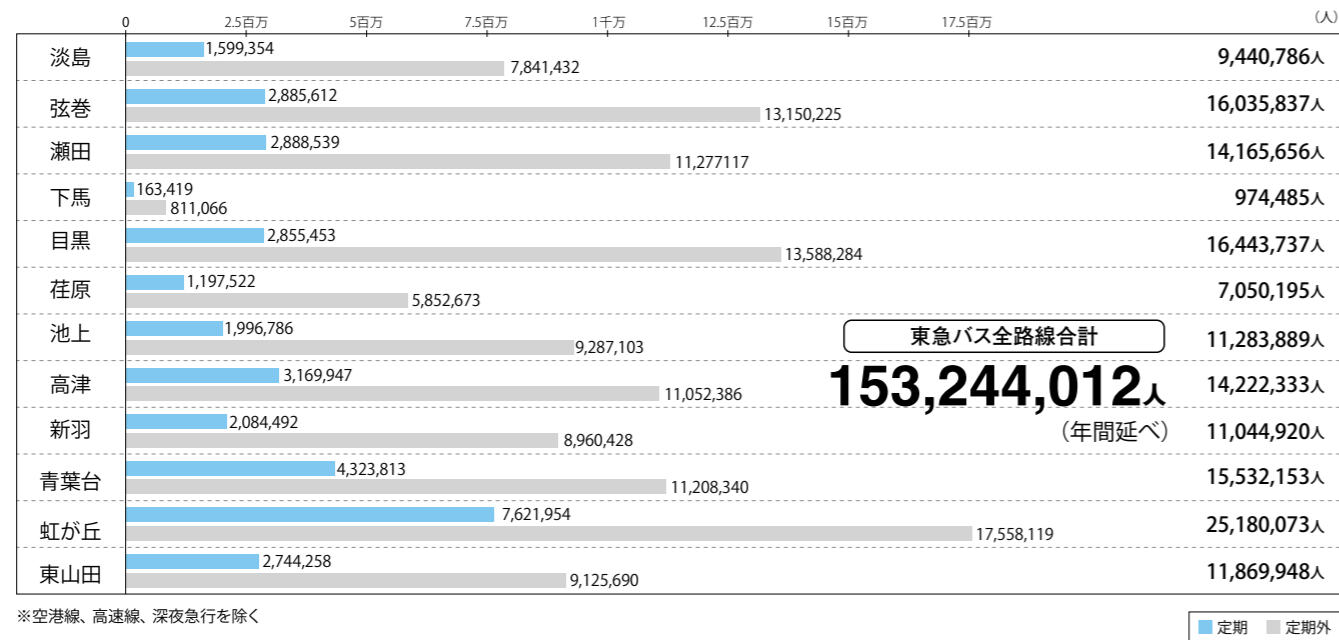

# 東急バス 旅客種別利用人数

東急バスの利用者は、1日平均42万人。  
定期券利用客比率は約22%です。

## ● 営業所別1日平均利用人数 (合計)

## ● 営業所別年間延べ利用人数 (合計)

## ● トランセ代官山・ハチ公バス1日平均利用人数