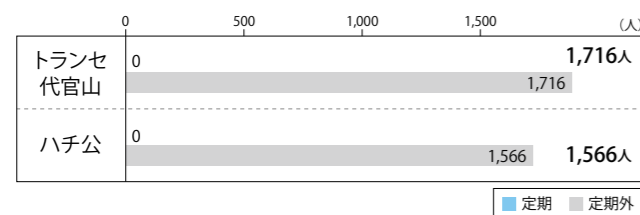

● トランセ代官山・ハチ公バス1日平均利用人数