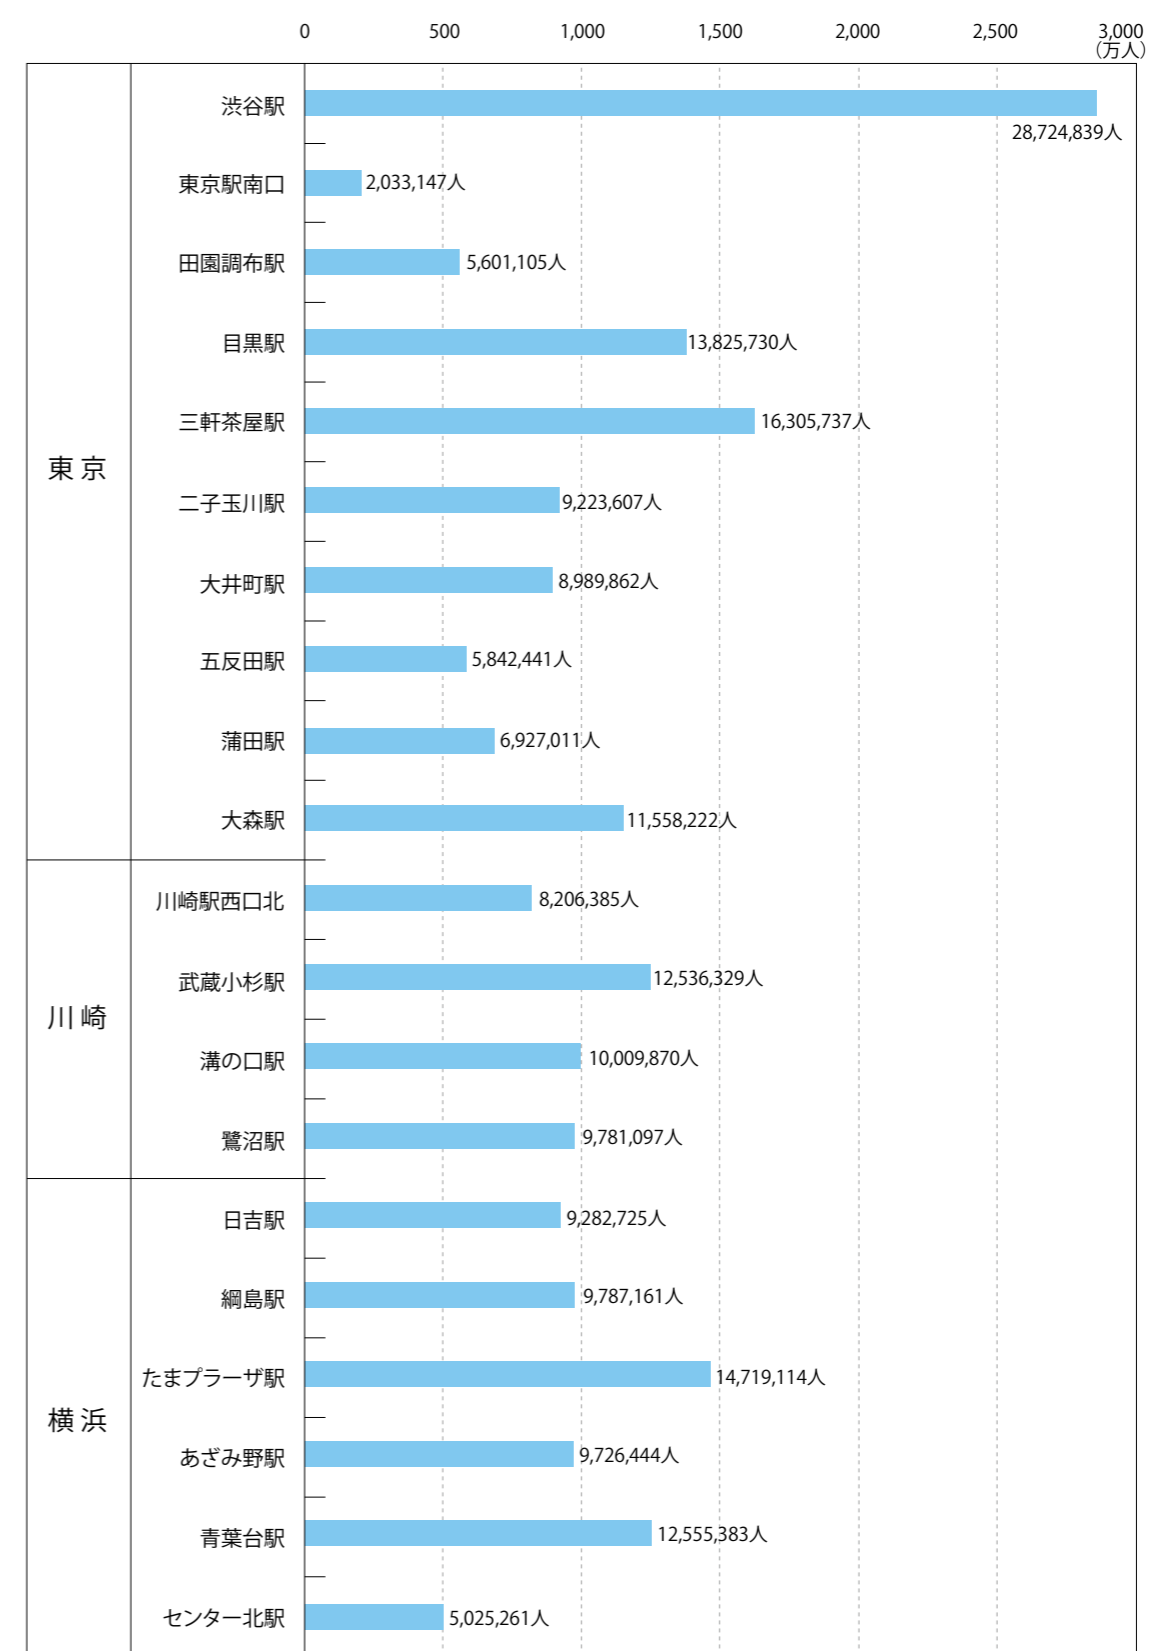

● ターミナル別発着路線年間輸送人員 (2016年度)

※一般路線のみ (空港線・高速線を除く)

DATA: 東急バス調べ