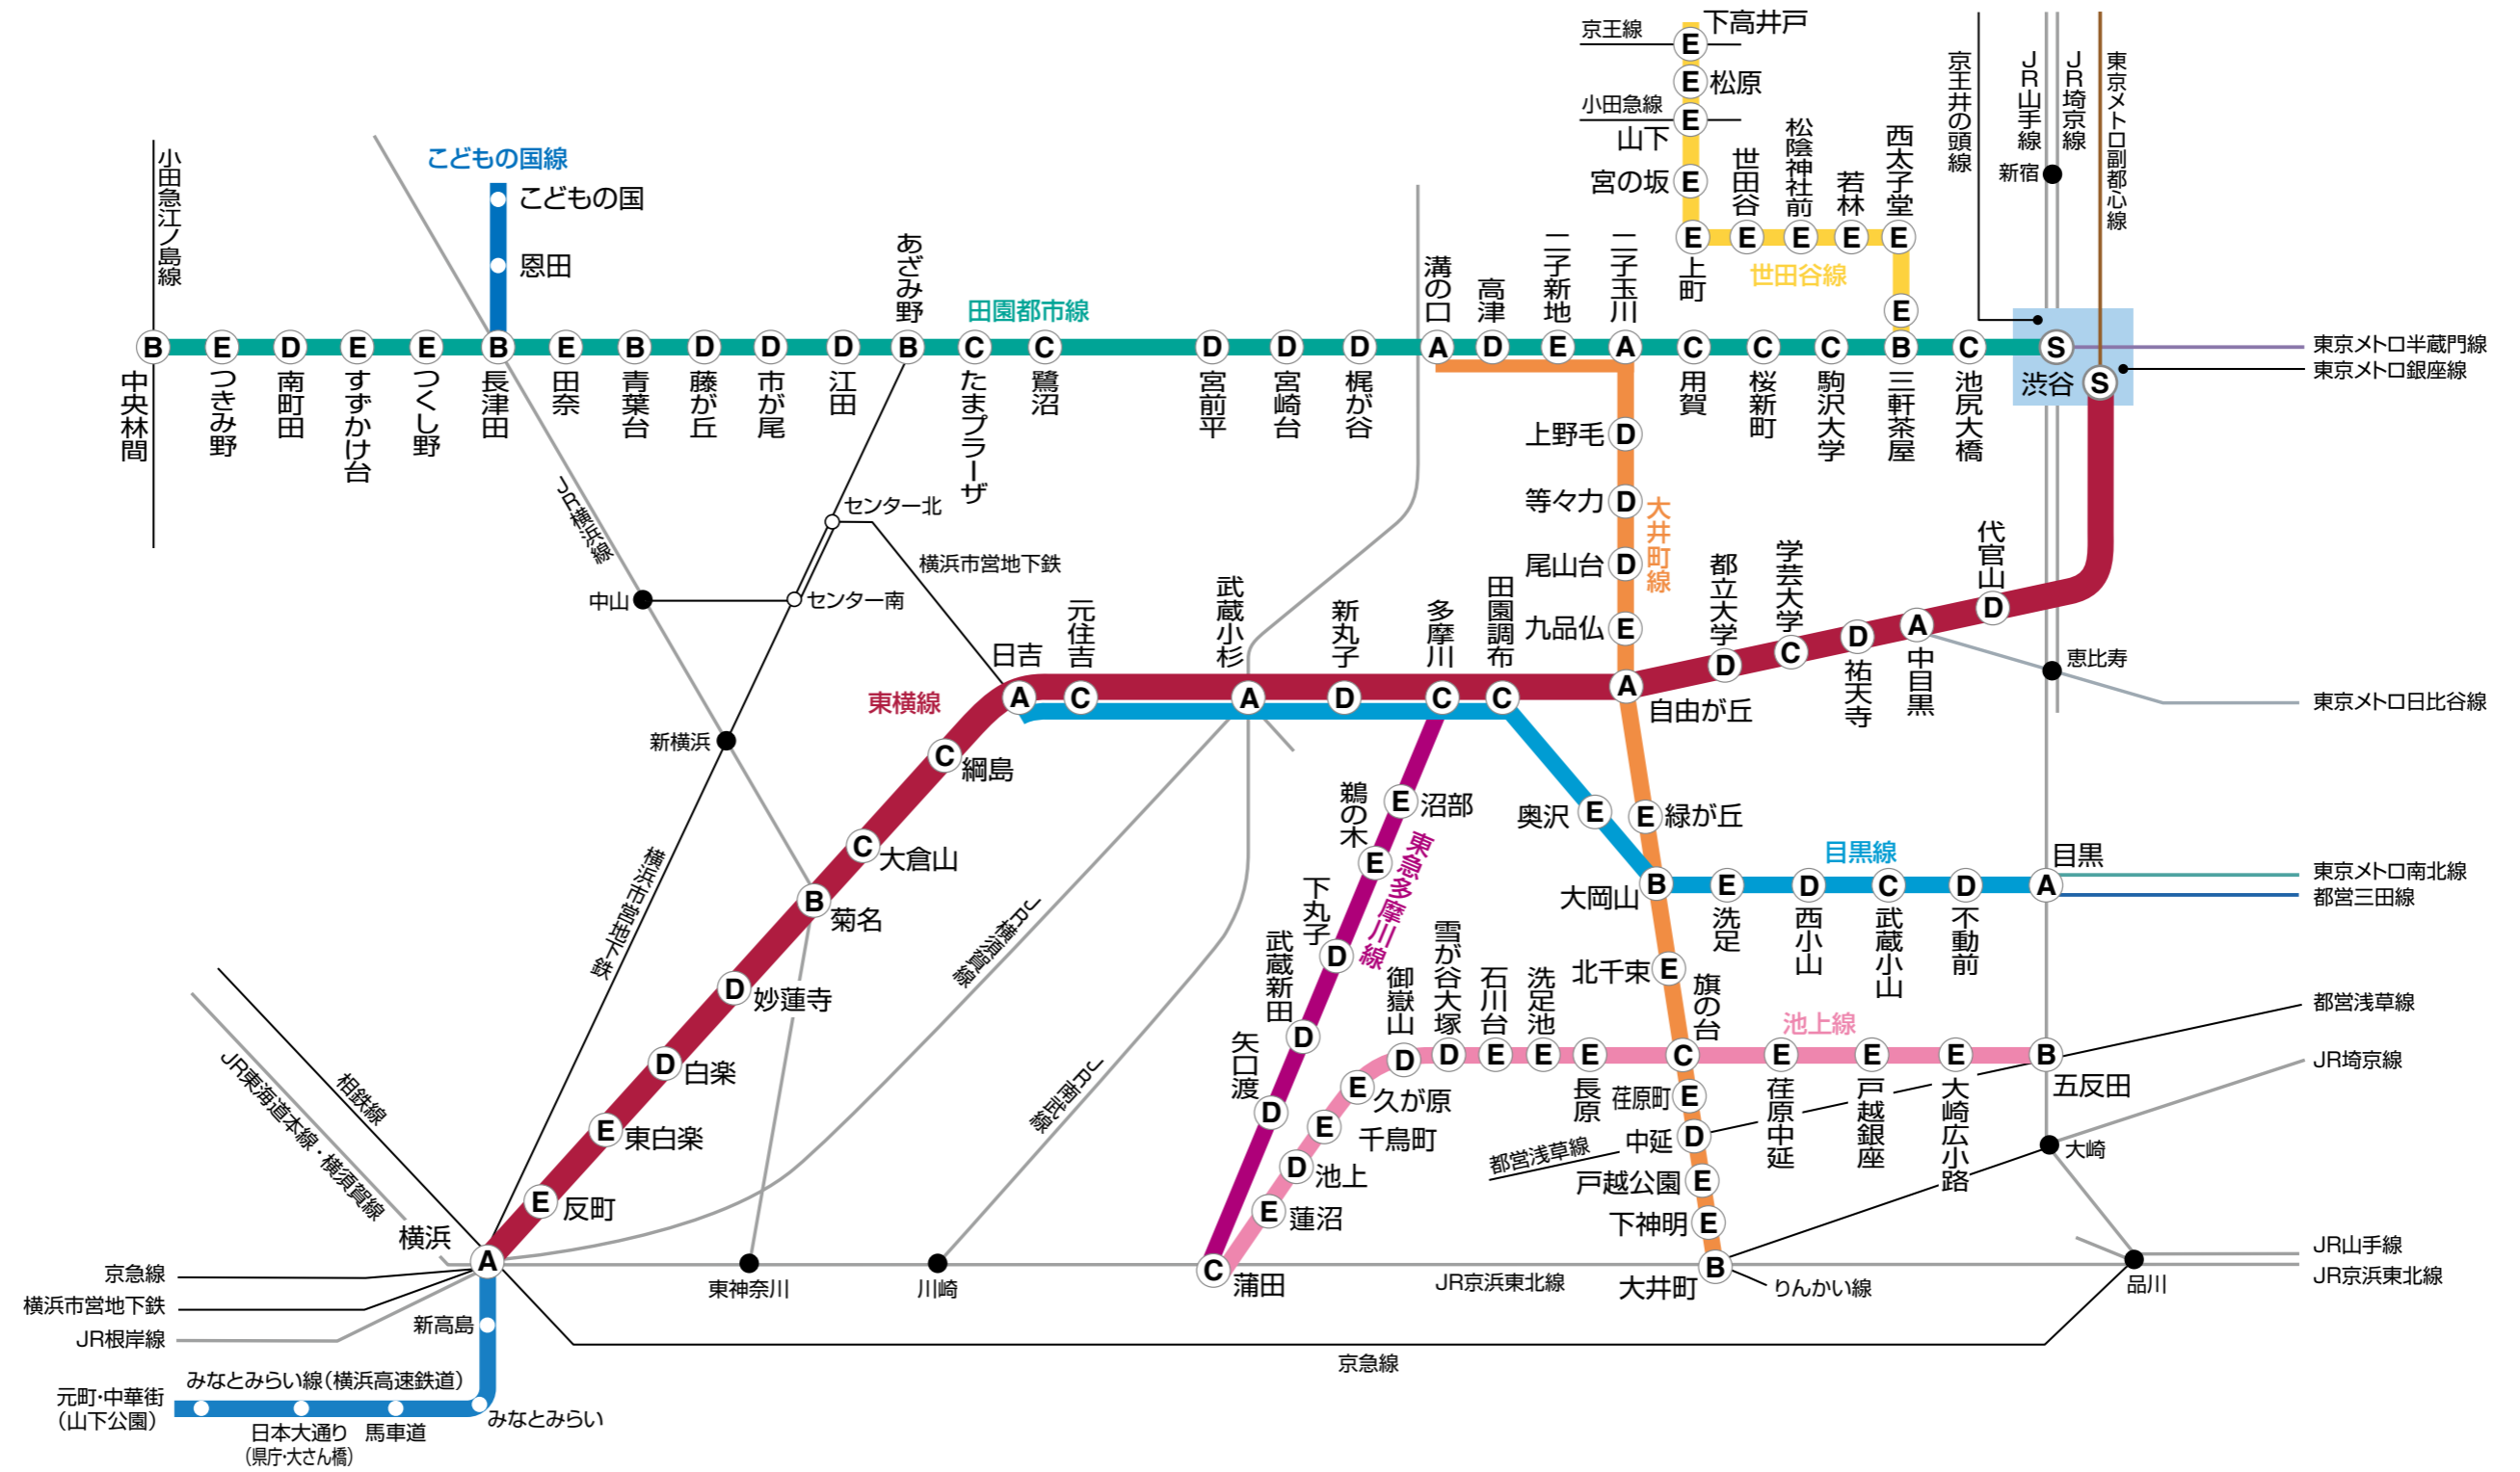

# 東急電鉄 電車路線図

Ⓢ ⓐ ⓑ ⓒ ⓓ ⓔ は、駅ぱりポスターの駅等級区分

- - 
  - 
  - 
  - 
  - 
  - 
  -
- 東横線 (走行距離: 24.2km)  
■ 目黒線 (走行距離: 11.9km)  
■ 田園都市線 (走行距離: 31.5km)  
■ 大井町線 (走行距離: 12.4km)  
■ 池上線 (走行距離: 10.9km)  
■ 東急多摩川線 (走行距離: 5.6km)  
■ 世田谷線 (走行距離: 5.0km)  
■ こどもの国線 (走行距離: 3.4km)  
■ みなとみらい線 (走行距離: 4.1km)