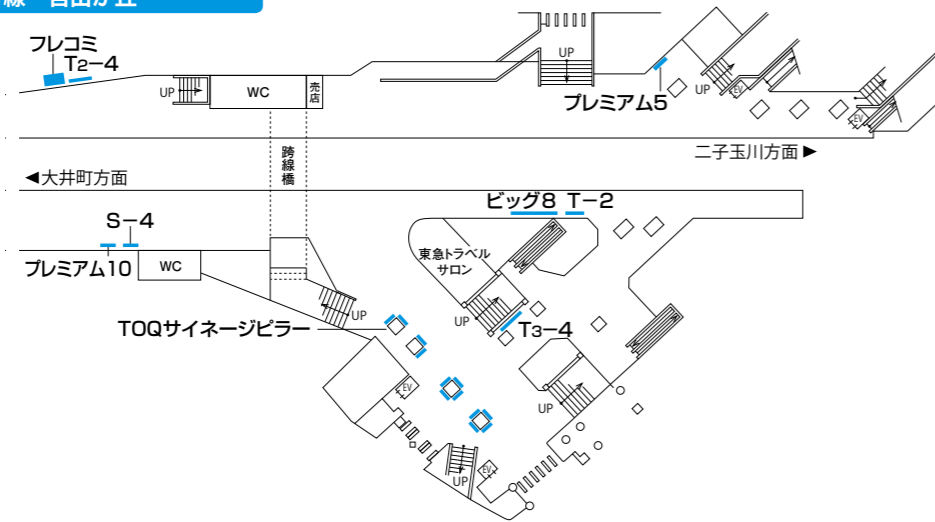

媒体マップ

● 東横線・大井町線 自由が丘駅

東横線・自由が丘

大井町線・自由が丘

● 田園都市線・大井町線 二子玉川駅

田園都市線/大井町線・二子玉川(1F)

田園都市線/大井町線・二子玉川(ホーム)

● 東横線 横浜駅

東横線・横浜(B2F)

東横線・横浜(B3F)

東横線・横浜(B4F)

東横線・横浜(B5F・ホーム)

● 東横線・目黒線 武蔵小杉駅

東横線/目黒線・武蔵小杉(1F)

東横線/目黒線・武蔵小杉(ホーム)

● 田園都市線・大井町線 溝の口駅

田園都市線/大井町線・溝の口(正面口)

田園都市線/大井町線・溝の口(ホーム)