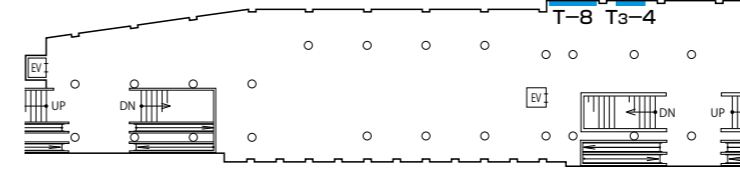

東横線・横浜(B2F)

東横線・横浜(B3F)

東横線・横浜(B4F)

東横線・横浜(B5F・ホーム)

● 東横線・目黒線 武蔵小杉駅

東横線/目黒線・武蔵小杉(1F)

東横線/目黒線・武蔵小杉(ホーム)

● 田園都市線・大井町線 溝の口駅