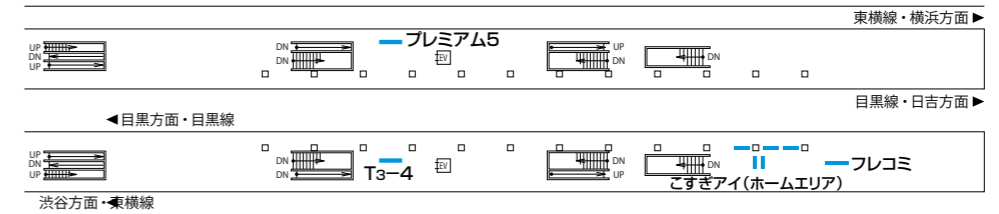

東横線・横浜(B2F)

東横線・横浜(B3F)

東横線・横浜(B4F)

東横線・横浜(B5F・ホーム)

● 東横線・目黒線 武蔵小杉駅

東横線/目黒線・武蔵小杉(1F)

東横線/目黒線・武蔵小杉(ホーム)

● 田園都市線・大井町線 溝の口駅