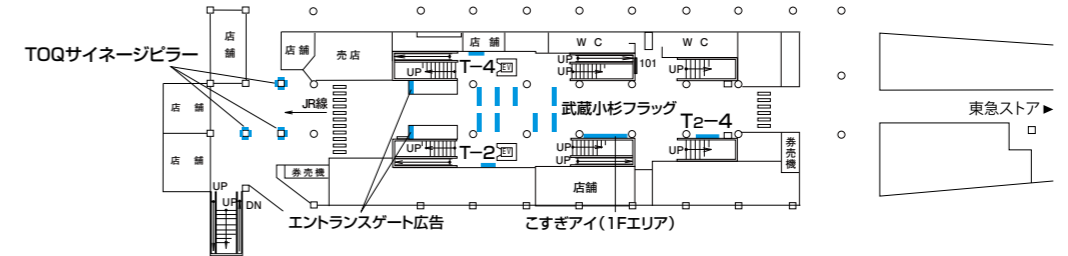

東横線・横浜(B2F)

東横線・横浜(B3F)

東横線・横浜(B4F)

東横線・横浜(B5F・ホーム)

● 東横線・目黒線 武蔵小杉駅

東横線/目黒線・武蔵小杉(1F)

東横線/目黒線・武蔵小杉(ホーム)

● 田園都市線・大井町線 溝の口駅