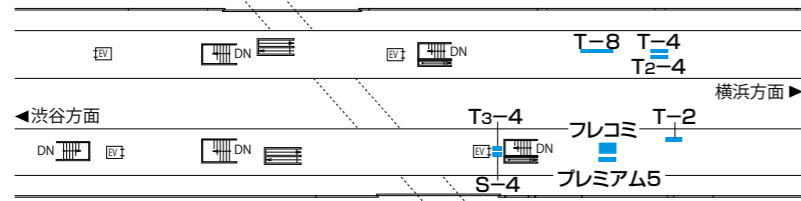

媒体マップ

● 東横線・大井町線 自由が丘駅

東横線・自由が丘

大井町線・自由が丘

● 田園都市線・大井町線 二子玉川駅

田園都市線/大井町線・二子玉川(1F)

田園都市線/大井町線・二子玉川(ホーム)

● 東横線 横浜駅