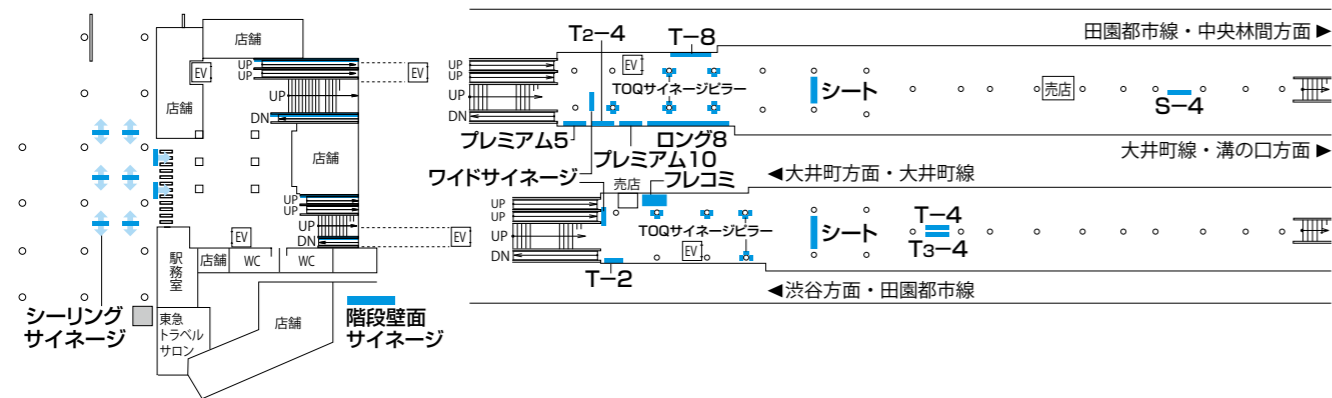

媒体マップ

● 東横線・大井町線 自由が丘駅

東横線・自由が丘

大井町線・自由が丘

● 田園都市線・大井町線 二子玉川駅

田園都市線/大井町線・二子玉川(1F)

田園都市線/大井町線・二子玉川(ホーム)

● 東横線 横浜駅

東横線・横浜(B2F)

東横線・横浜(B3F)

東横線・横浜(B4F)

東横線・横浜(B5F・ホーム)

● 東横線・目黒線 武蔵小杉駅

東横線/目黒線・武蔵小杉(1F)

東横線/目黒線・武蔵小杉(ホーム)

● 田園都市線・大井町線 溝の口駅