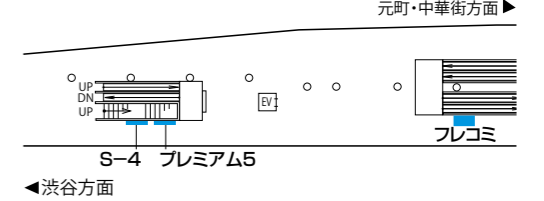

東横線・横浜(B2F)

東横線・横浜(B3F)

東横線・横浜(B4F)

東横線・横浜(B5F・ホーム)

● 東横線・目黒線 武蔵小杉駅

東横線/目黒線・武蔵小杉(1F)

東横線/目黒線・武蔵小杉(ホーム)

● 田園都市線・大井町線 溝の口駅