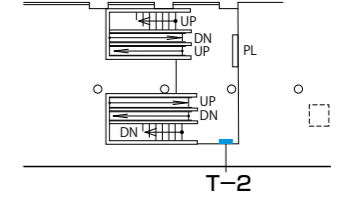

東横線・横浜(B4F)