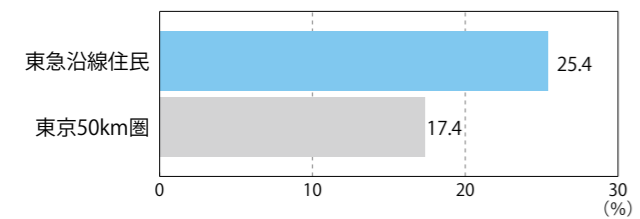

東急沿線エリアの住民特性

東急沿線の住民は高学歴、大企業勤務者、ホワイトカラーが多く、高い購買力を持っています。

● 世帯年収

● 1ヶ月の小遣い

● 最終学歴：大学・大学院

● 大企業勤務者 (従業員1000人以上)

● ホワイトカラー

● 購買意識

自分なりのこだわりをもって一流・有名ブランドや長持ちするモノを購入する人が多い。

DATA：ビデオリサーチ SOTO/ex (2018)

東急沿線エリアの学校「大学・短大・高等学校」

東急沿線エリアには多数の人気大学・短大・高校があり、東急線は多くの学生の通学の足として利用されています。

● 大学・短大

東急線最寄駅	学校名
渋谷	國學院大学(渋谷キャンパス)
渋谷	青山学院大学
渋谷	実践女子大学
渋谷	実践女子大学短期大学
代官山	産業能率大学(代官山キャンパス)
日吉	慶應義塾大学
白楽	神奈川大学
元町・中華街	フェリス学院大学
目黒	杉野服飾大学
目黒	杉野服飾大学短期大学
洗足	昭和大学(洗足キャンパス)
蒲田	東京工科大学
大岡山	東京工業大学(大岡山キャンパス)
自由が丘	産業能率大学(自由が丘キャンパス)
自由が丘	自由が丘産能短期大学
尾山台	東京都立大学(世田谷キャンパス)
等々力	東京都立大学(等々力キャンパス)
上野毛	多摩美術大学
二子玉川	駒澤大学(玉川キャンパス)
溝の口	洗足学園音楽大学