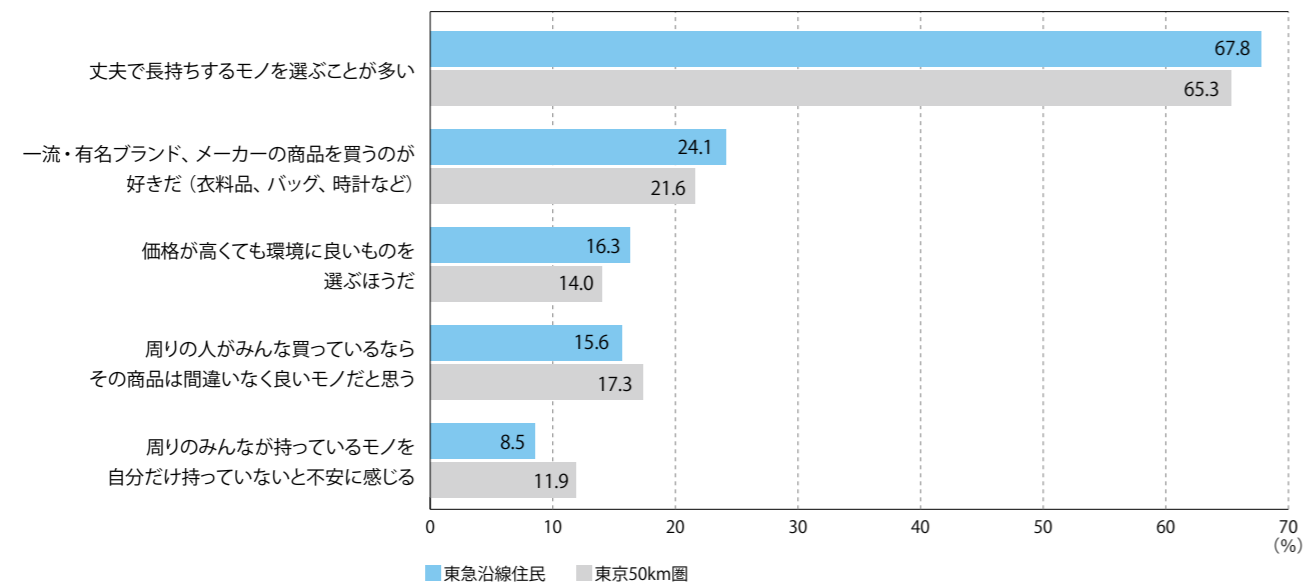

東急沿線エリアの住民特性

東急沿線の住民は高学歴、大企業勤務者、ホワイトカラーが多く、高い購買力を持っています。

● 世帯年収

● 1ヶ月の小遣い

● 最終学歴：大学・大学院

● 大企業勤務者 (従業員1000人以上)

● ホワイトカラー

● 購買意識

自分なりのこだわりをもって一流・有名ブランドや長持ちするモノを購入する人が多い。

DATA：ビデオリサーチ SOTO/ex (2018)

東急沿線エリアの学校「大学・短大・高等学校」

東急沿線エリアには多数の人気大学・短大・高校があり、東急線は多くの学生の通学の足として利用されています。

● 大学・短大

東急線最寄駅	学校名
渋谷	國學院大学(渋谷キャンパス)
渋谷	青山学院大学
渋谷	実践女子大学
渋谷	実践女子大学短期大学
代官山	産業能率大学(代官山キャンパス)
日吉	慶應義塾大学
白楽	神奈川大学
元町・中華街	フェリス学院大学
目黒	杉野服飾大学
目黒	杉野服飾大学短期大学
洗足	昭和大学(洗足キャンパス)
蒲田	東京工科大学
大岡山	東京工業大学(大岡山キャンパス)
自由が丘	産業能率大学(自由が丘キャンパス)
自由が丘	自由が丘産能短期大学
尾山台	東京都立大学(世田谷キャンパス)
等々力	東京都立大学(等々力キャンパス)
上野毛	多摩美術大学
二子玉川	駒澤大学(玉川キャンパス)
溝の口	洗足学園音楽大学