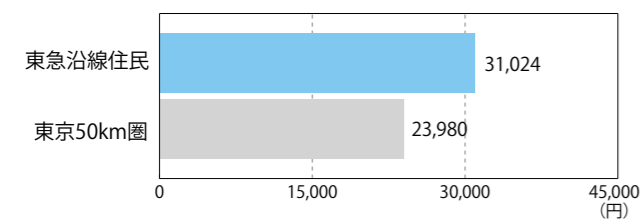

東急沿線エリアの住民特性

東急沿線の住民は高学歴、大企業勤務者、ホワイトカラーが多く、高い購買力を持っています。

● 世帯年収

● 1ヶ月の小遣い

● 最終学歴：大学・大学院

● 大企業勤務者 (従業員1000人以上)

● ホワイトカラー

● 購買意識

自分なりのこだわりをもって一流・有名ブランドや長持ちするモノを購入する人が多い。

DATA：ビデオリサーチ SOTO/ex (2018)

東急沿線エリアの学校「大学・短大・高等学校」

東急沿線エリアには多数の人気大学・短大・高校があり、東急線は多くの学生の通学の足として利用されています。

● 大学・短大

東急線最寄駅	学校名
渋谷	國學院大学(渋谷キャンパス)
渋谷	青山学院大学
渋谷	実践女子大学
渋谷	実践女子大学短期大学
代官山	産業能率大学(代官山キャンパス)
日吉	慶應義塾大学
白楽	神奈川大学
元町・中華街	フェリス学院大学
目黒	杉野服飾大学
目黒	杉野服飾大学短期大学
洗足	昭和大学(洗足キャンパス)
蒲田	東京工科大学
大岡山	東京工業大学(大岡山キャンパス)
自由が丘	産業能率大学(自由が丘キャンパス)
自由が丘	自由が丘産能短期大学
尾山台	東京都立大学(世田谷キャンパス)
等々力	東京都立大学(等々力キャンパス)
上野毛	多摩美術大学
二子玉川	駒澤大学(玉川キャンパス)
溝の口	洗足学園音楽大学