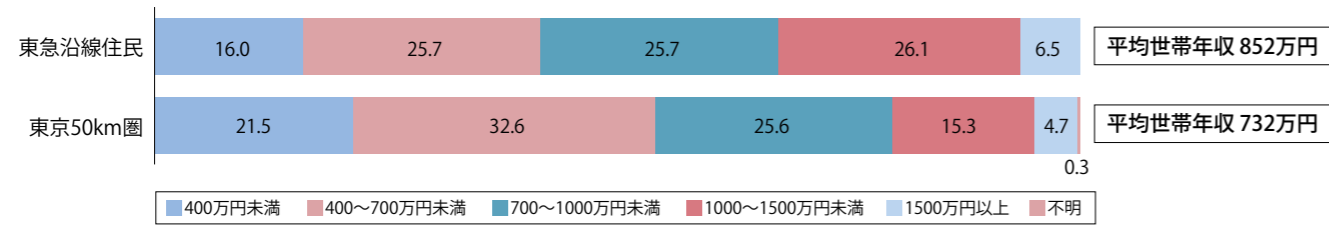

東急沿線エリアの住民特性

東急沿線の住民は高学歴、大企業勤務者、ホワイトカラーが多く、高い購買力を持っています。

● 世帯年収

● 1ヶ月の小遣い

● 最終学歴：大学・大学院

● 大企業勤務者 (従業員1000人以上)

● ホワイトカラー

● 購買意識

自分なりのこだわりをもって一流・有名ブランドや長持ちするモノを購入する人が多い。

DATA：ビデオリサーチ SOTO/ex (2018)

東急沿線エリアの学校「大学・短大・高等学校」

東急沿線エリアには多数の人気大学・短大・高校があり、東急線は多くの学生の通学の足として利用されています。

● 大学・短大

東急線最寄駅	学校名
渋谷	國學院大学(渋谷キャンパス)
渋谷	青山学院大学
渋谷	実践女子大学
渋谷	実践女子大学短期大学
代官山	産業能率大学(代官山キャンパス)
日吉	慶應義塾大学
白楽	神奈川大学
元町・中華街	フェリス学院大学
目黒	杉野服飾大学
目黒	杉野服飾大学短期大学
洗足	昭和大学(洗足キャンパス)
蒲田	東京工科大学
大岡山	東京工業大学(大岡山キャンパス)
自由が丘	産業能率大学(自由が丘キャンパス)
自由が丘	自由が丘産能短期大学
尾山台	東京都立大学(世田谷キャンパス)
等々力	東京都立大学(等々力キャンパス)
上野毛	多摩美術大学
二子玉川	駒澤大学(玉川キャンパス)
溝の口	洗足学園音楽大学