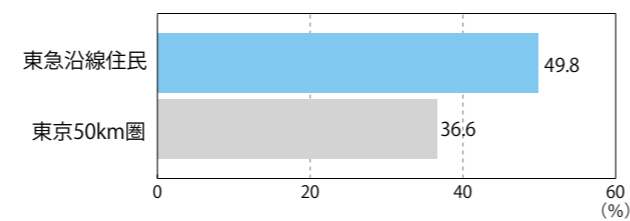

東急沿線エリアの住民特性

東急沿線の住民は高学歴、大企業勤務者、ホワイトカラーが多く、高い購買力を持っています。

● 世帯年収

● 1ヶ月の小遣い

● 最終学歴：大学・大学院

● 大企業勤務者 (従業員1000人以上)

● ホワイトカラー

● 購買意識

自分なりのこだわりをもって一流・有名ブランドや長持ちするモノを購入する人が多い。

DATA：ビデオリサーチ SOTO/ex (2018)

東急沿線エリアの学校「大学・短大・高等学校」

東急沿線エリアには多数の人気大学・短大・高校があり、東急線は多くの学生の通学の足として利用されています。

● 大学・短大

東急線最寄駅	学校名
渋谷	國學院大学(渋谷キャンパス)
渋谷	青山学院大学
渋谷	実践女子大学
渋谷	実践女子大学短期大学
代官山	産業能率大学(代官山キャンパス)
日吉	慶應義塾大学
白楽	神奈川大学
元町・中華街	フェリス学院大学
目黒	杉野服飾大学
目黒	杉野服飾大学短期大学
洗足	昭和大学(洗足キャンパス)
蒲田	東京工科大学
大岡山	東京工業大学(大岡山キャンパス)
自由が丘	産業能率大学(自由が丘キャンパス)
自由が丘	自由が丘産能短期大学
尾山台	東京都立大学(世田谷キャンパス)
等々力	東京都立大学(等々力キャンパス)
上野毛	多摩美術大学
二子玉川	駒澤大学(玉川キャンパス)
溝の口	洗足学園音楽大学