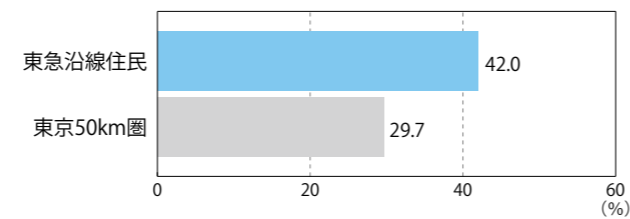

東急沿線エリアの住民特性

東急沿線の住民は高学歴、大企業勤務者、ホワイトカラーが多く、高い購買力を持っています。

● 世帯年収

● 1ヶ月の小遣い

● 最終学歴：大学・大学院

● 大企業勤務者 (従業員1000人以上)

● ホワイトカラー

● 購買意識

自分なりのこだわりをもって一流・有名ブランドや長持ちするモノを購入する人が多い。

DATA：ビデオリサーチ SOTO/ex (2018)

東急沿線エリアの学校「大学・短大・高等学校」

東急沿線エリアには多数の人気大学・短大・高校があり、東急線は多くの学生の通学の足として利用されています。

● 大学・短大

東急線最寄駅	学校名
渋谷	國學院大学(渋谷キャンパス)
渋谷	青山学院大学
渋谷	実践女子大学
渋谷	実践女子大学短期大学
代官山	産業能率大学(代官山キャンパス)
日吉	慶應義塾大学
白楽	神奈川大学
元町・中華街	フェリス学院大学
目黒	杉野服飾大学
目黒	杉野服飾大学短期大学
洗足	昭和大学(洗足キャンパス)
蒲田	東京工科大学
大岡山	東京工業大学(大岡山キャンパス)
自由が丘	産業能率大学(自由が丘キャンパス)
自由が丘	自由が丘産能短期大学
尾山台	東京都立大学(世田谷キャンパス)
等々力	東京都立大学(等々力キャンパス)
上野毛	多摩美術大学
二子玉川	駒澤大学(玉川キャンパス)
溝の口	洗足学園音楽大学