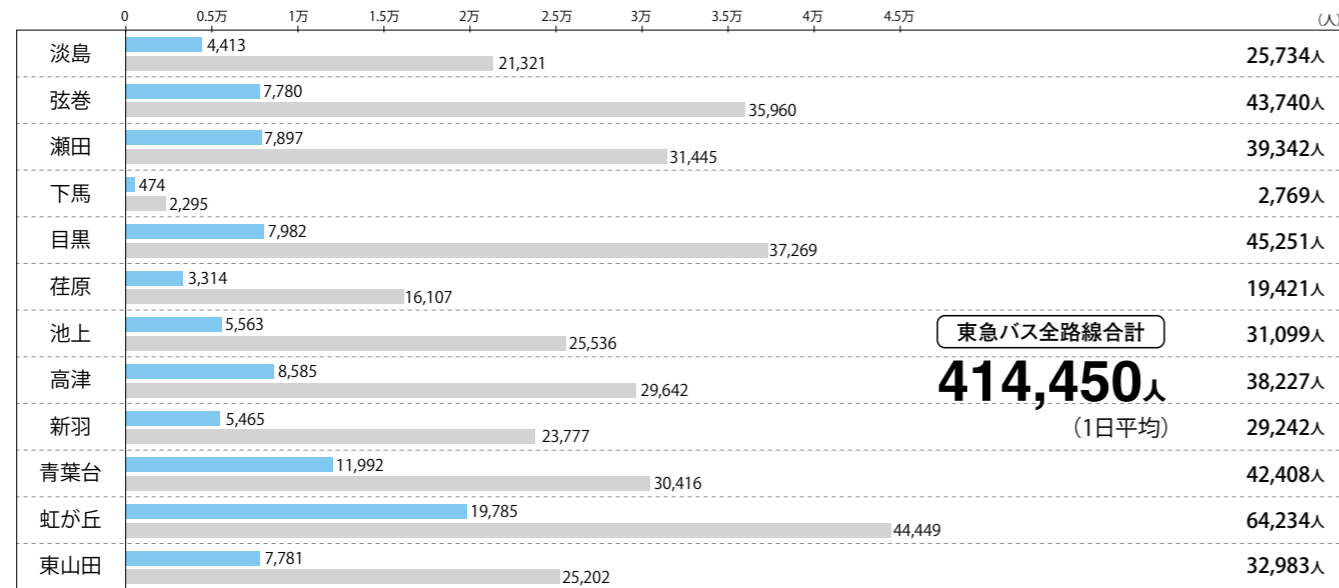

東急バス 旅客種別利用人数

東急バスの利用者は、1日平均約41.5万人。
定期券利用客比率は約22%です。

● 営業所別1日平均利用人数 (合計)

※空港線、高速線、深夜急行を除く

● 営業所別年間延べ利用人数 (合計)

※空港線、高速線、深夜急行を除く

● トランセ代官山・ハチ公バス1日平均利用人数

● トランセ代官山・ハチ公バス年間延べ利用人数

● ターミナル別発着路線年間輸送人員 (2017年度)

※一般路線のみ (空港線・高速線を除く)

DATA: 東急バス調べ