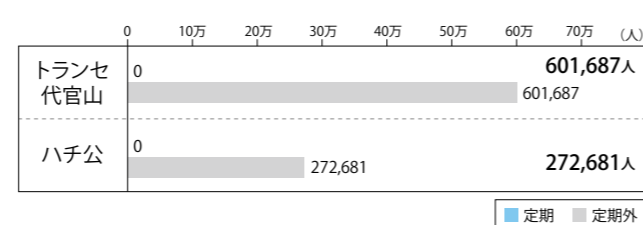

東急バス 旅客種別利用人数

東急バスの利用者は、1日平均約41.5万人。
定期券利用客比率は約22%です。

● 営業所別1日平均利用人数 (合計)

※空港線、高速線、深夜急行を除く

● 営業所別年間延べ利用人数 (合計)

※空港線、高速線、深夜急行を除く

● トランセ代官山・ハチ公バス1日平均利用人数

● トランセ代官山・ハチ公バス年間延べ利用人数