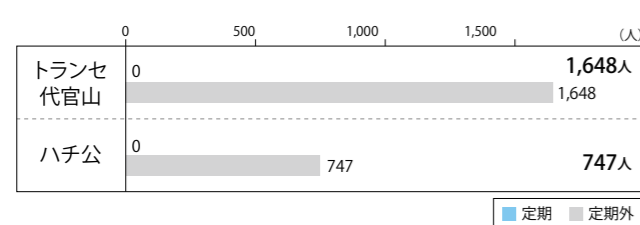

東急バス 旅客種別利用人数

東急バスの利用者は、1日平均約41.5万人。
定期券利用客比率は約22%です。

● 営業所別1日平均利用人数 (合計)

※空港線、高速線、深夜急行を除く

● 営業所別年間延べ利用人数 (合計)

※空港線、高速線、深夜急行を除く

● トランセ代官山・ハチ公バス1日平均利用人数

● トランセ代官山・ハチ公バス年間延べ利用人数