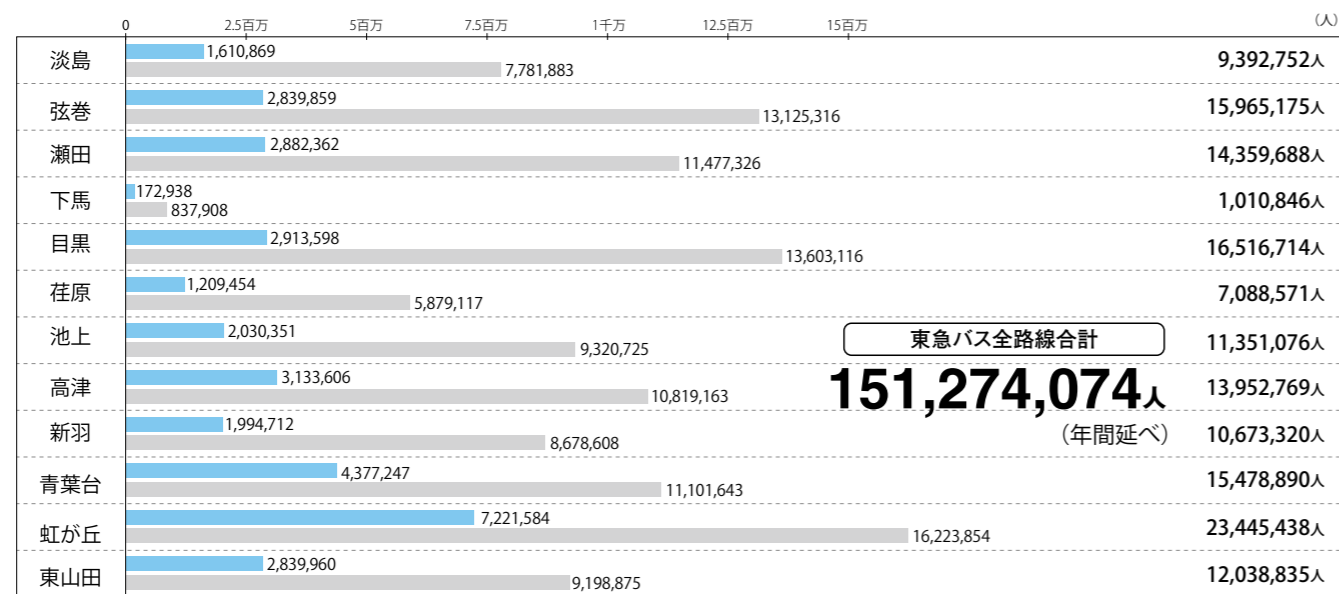

東急バス 旅客種別利用人数

東急バスの利用者は、1日平均約41.5万人。
定期券利用客比率は約22%です。

● 営業所別1日平均利用人数 (合計)

※空港線、高速線、深夜急行を除く

● 営業所別年間延べ利用人数 (合計)

※空港線、高速線、深夜急行を除く

● トランセ代官山・ハチ公バス1日平均利用人数

● トランセ代官山・ハチ公バス年間延べ利用人数

● ターミナル別発着路線年間輸送人員 (2017年度)

※一般路線のみ (空港線・高速線を除く)

DATA: 東急バス調べ