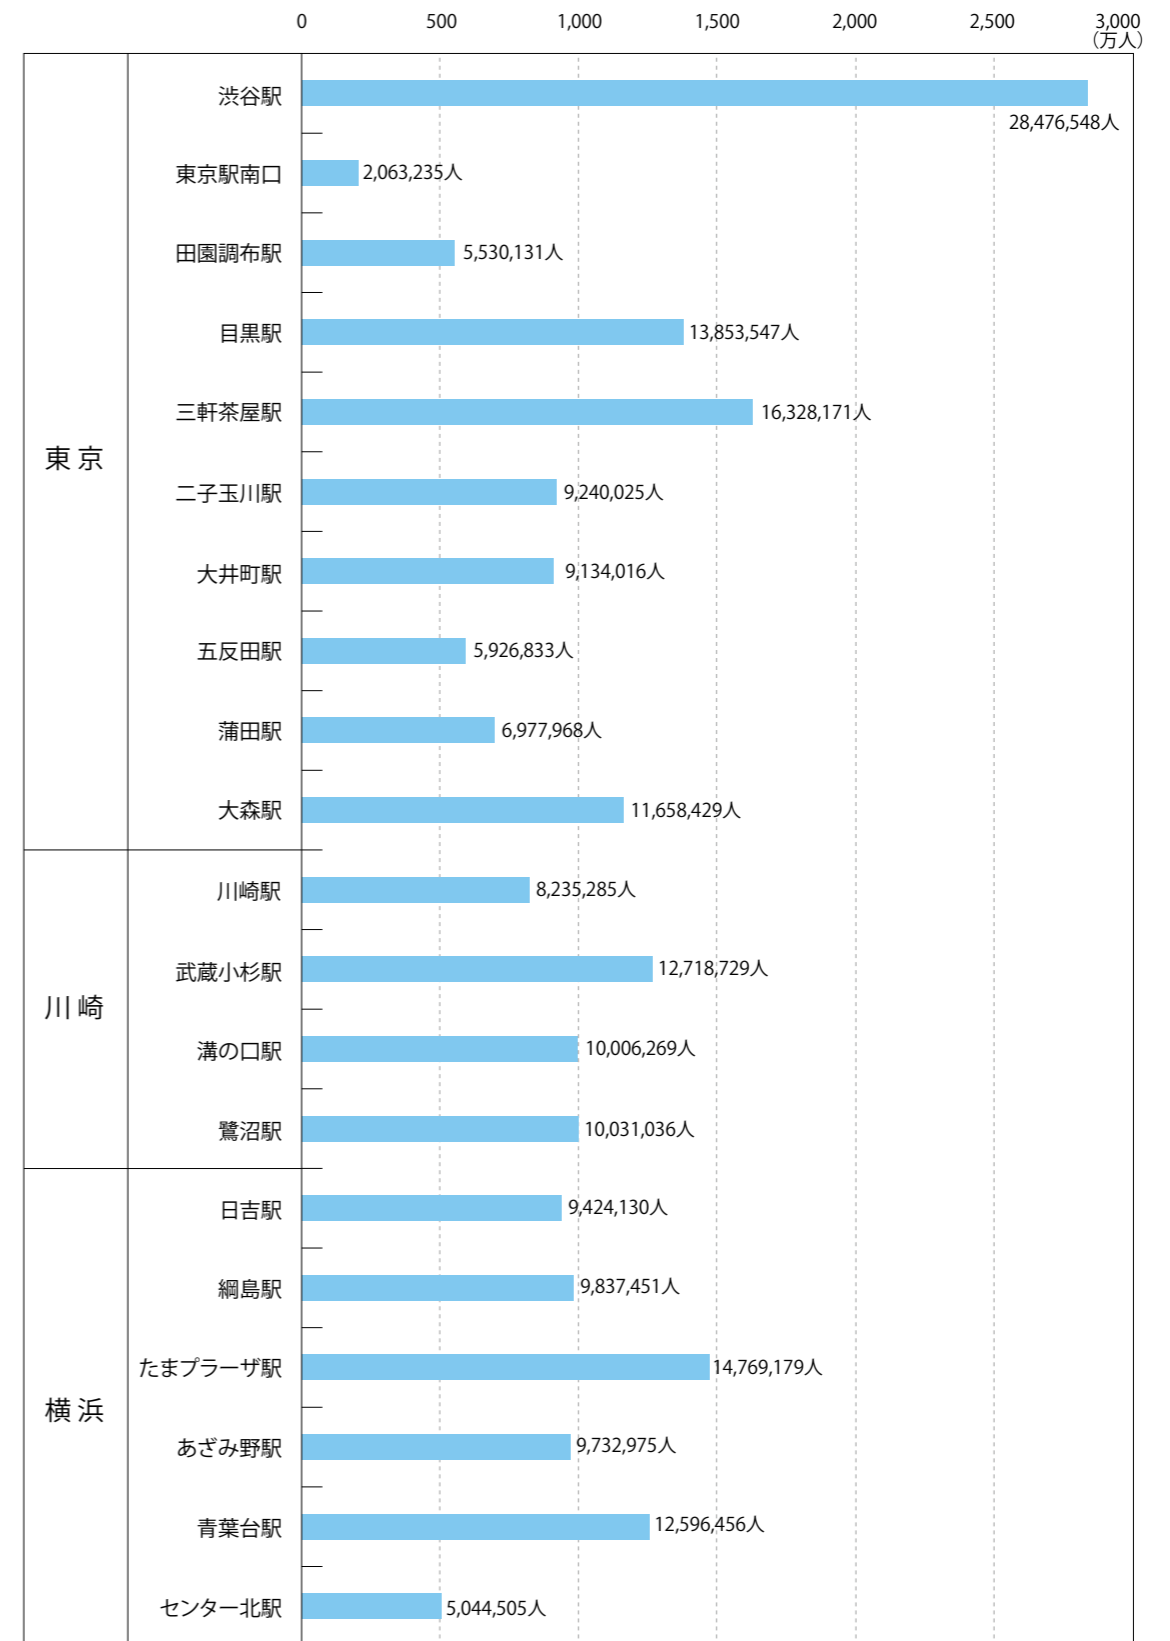

東急バス 旅客種別利用人数

東急バスの利用者は、1日平均約41.5万人。
定期券利用客比率は約22%です。

● 営業所別1日平均利用人数 (合計)

※空港線、高速線、深夜急行を除く

● 営業所別年間延べ利用人数 (合計)

※空港線、高速線、深夜急行を除く

● トランセ代官山・ハチ公バス1日平均利用人数

● トランセ代官山・ハチ公バス年間延べ利用人数

● ターミナル別発着路線年間輸送人員 (2017年度)

※一般路線のみ (空港線・高速線を除く)

DATA: 東急バス調べ