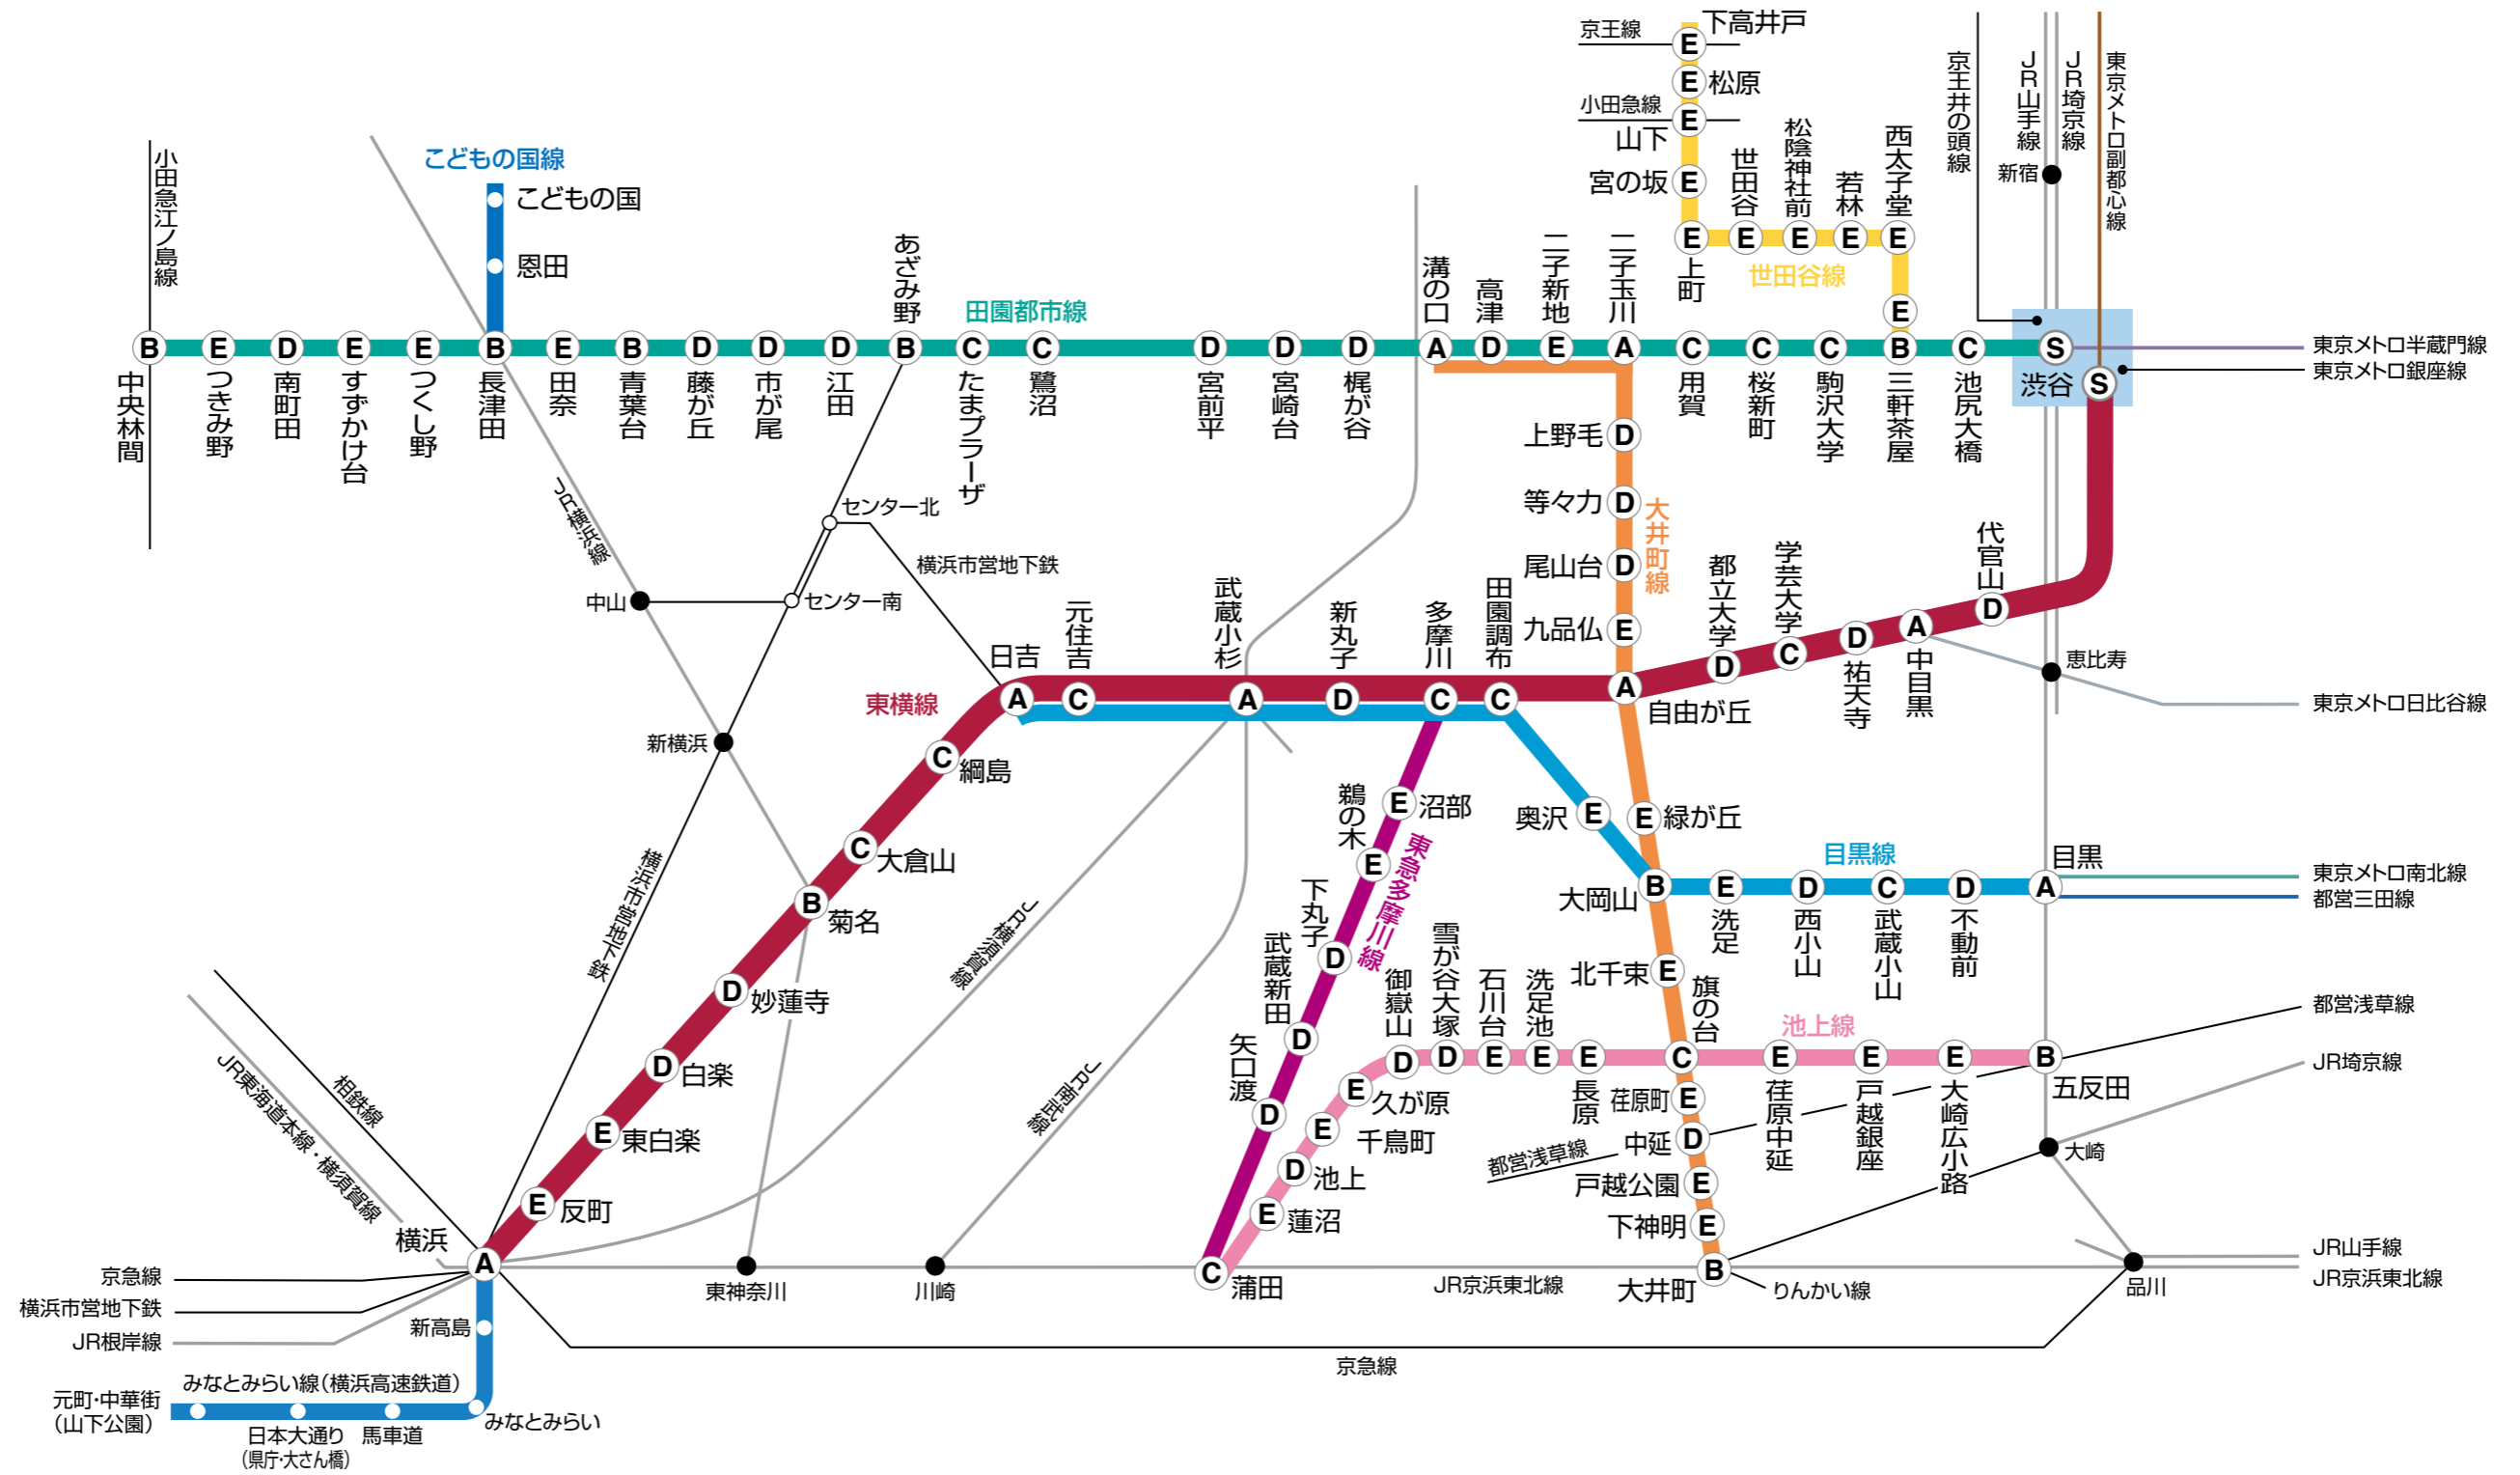

東急電鉄 電車路線図

Ⓢ ⓐ ⓑ ⓒ ⓓ ⓔ は、駅ぱりポスターの駅等級区分

- 東横線 (走行距離: 24.2km)
- 目黒線 (走行距離: 11.9km)
- 田園都市線 (走行距離: 31.5km)
- 大井町線 (走行距離: 12.4km)
- 東急多摩川線 (走行距離: 5.6km)
- 世田谷線 (走行距離: 5.0km)
- こどもの国線 (走行距離: 3.4km)
- 池上線 (走行距離: 10.9km)
- みなとみらい線 (走行距離: 4.1km)