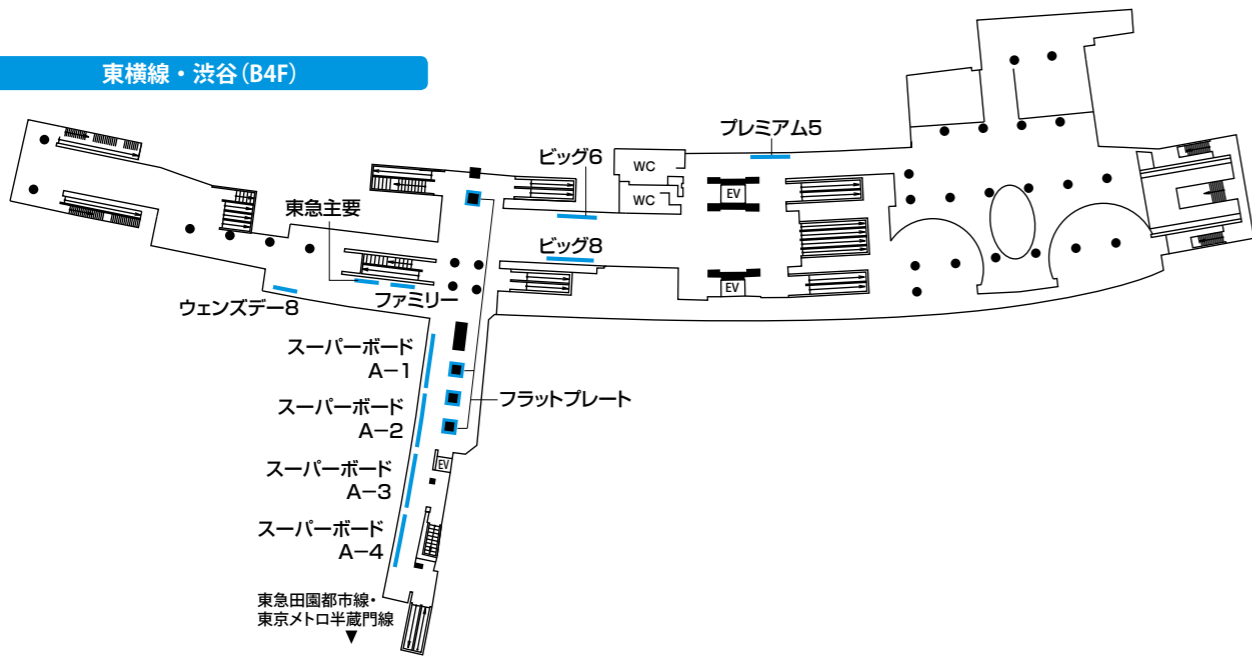

媒体マップ

● 東横線 渋谷駅

東横線・渋谷 (B2F~B3F)

東横線・渋谷 (B4F)

東横線・渋谷 (B5Fホーム)

● 田園都市線 渋谷駅

田園都市線・渋谷 (B1F)

田園都市線・渋谷 (B2F)

デジタルメディア

車両広告

駅広告

渋谷街メディア

沿線マガジン

バスメディア

東急沿線エリア
データ編

東急線利用者
データ編

東急バス
データ編

その他
データ編

デジタルメディア

車両広告

駅広告

渋谷街メディア

沿線マガジン

バスメディア