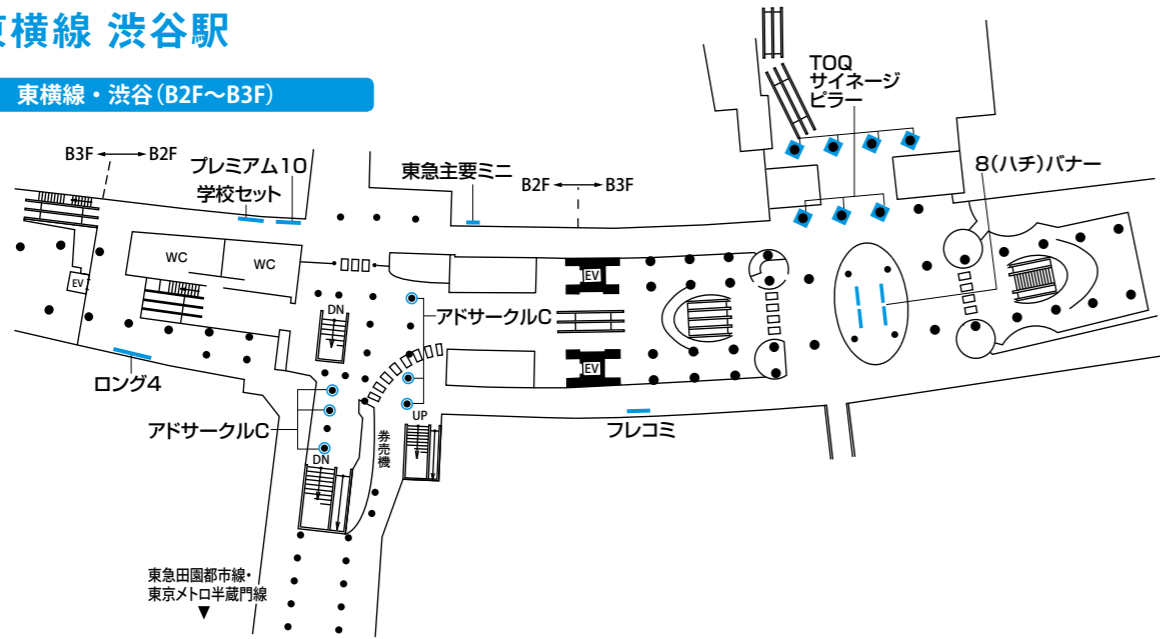

媒体マップ

● 東横線 渋谷駅

東横線・渋谷 (B2F~B3F)

東横線・渋谷 (B4F)

東横線・渋谷 (B5Fホーム)

● 田園都市線 渋谷駅

田園都市線・渋谷 (B1F)

田園都市線・渋谷 (B2F)

デジタルメディア

車両広告

駅広告

渋谷街メディア

沿線マガジン

バスメディア

東急沿線エリア
データ編

東急線利用者
データ編

東急バス
データ編

その他
データ編

デジタルメディア

車両広告

駅広告

渋谷街メディア

沿線マガジン

バスメディア

東急沿線エリア
データ編

東急線利用者
データ編

東急バス
データ編

その他
データ編