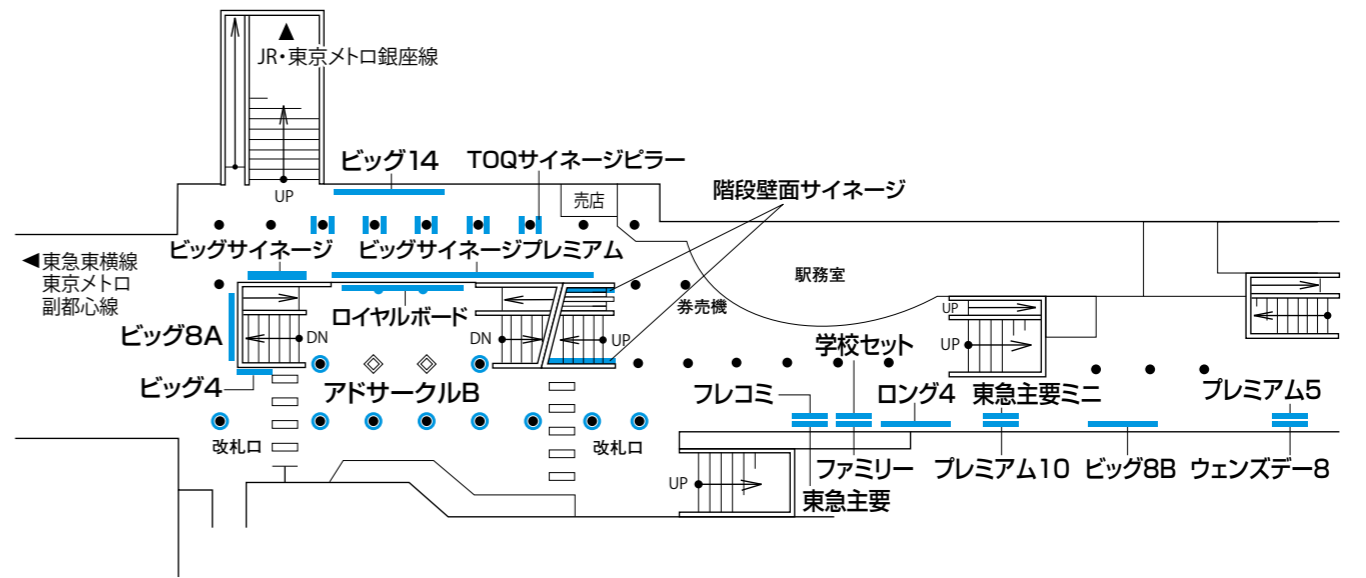

媒体マップ

● 東横線 渋谷駅

東横線・渋谷 (B2F~B3F)

東横線・渋谷 (B4F)

東横線・渋谷 (B5Fホーム)

● 田園都市線 渋谷駅

田園都市線・渋谷 (B1F)

田園都市線・渋谷 (B2F)