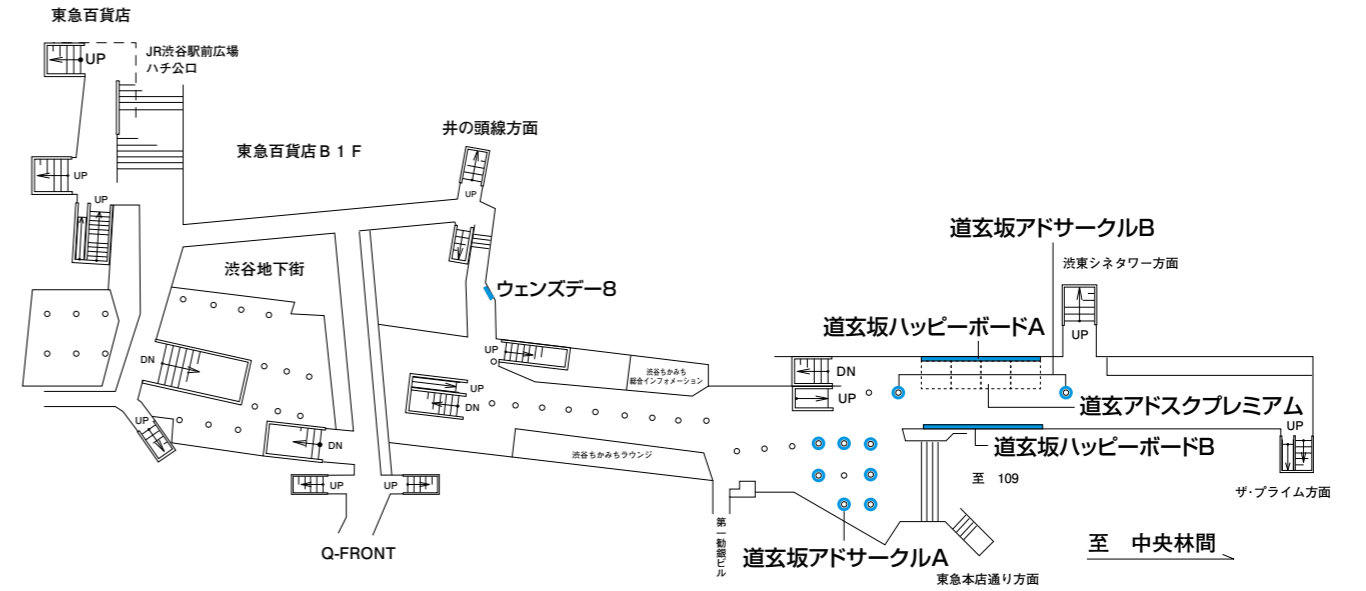

媒体マップ

● 東横線 渋谷駅

東横線・渋谷 (B2F~B3F)

東横線・渋谷 (B4F)

東横線・渋谷 (B5Fホーム)

● 田園都市線 渋谷駅

田園都市線・渋谷 (B1F)

田園都市線・渋谷 (B2F)

デジタルメディア

車両広告

駅広告

渋谷街メディア

沿線マガジン

バスメディア

東急沿線エリア
データ編

東急線利用者
データ編

東急バス
データ編

その他
データ編

デジタルメディア

車両広告

駅広告

渋谷街メディア

沿線マガジン

バスメディア