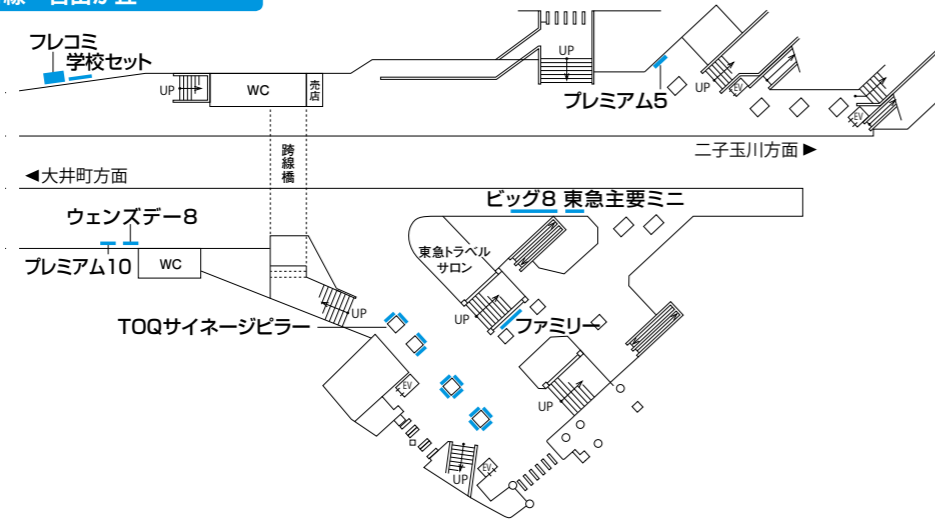

## ● 東横線・大井町線 自由が丘駅

東横線・自由が丘

大井町線・自由が丘

## ● 田園都市線・大井町線 二子玉川駅

田園都市線/大井町線・二子玉川(1F)

田園都市線/大井町線・二子玉川(ホーム)

## ● 東横線・目黒線 武蔵小杉駅

東横線/目黒線・武蔵小杉(1F)

東横線/目黒線・武蔵小杉(ホーム)