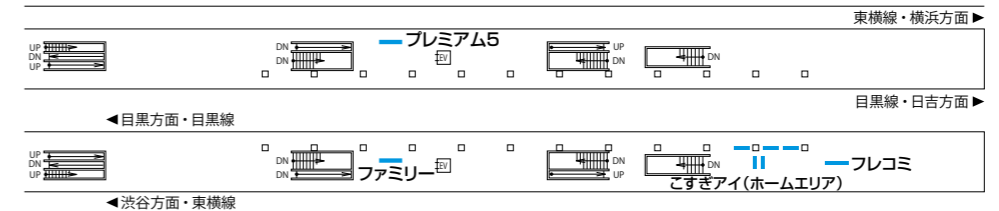

東横線/目黒線・武蔵小杉(ホーム)