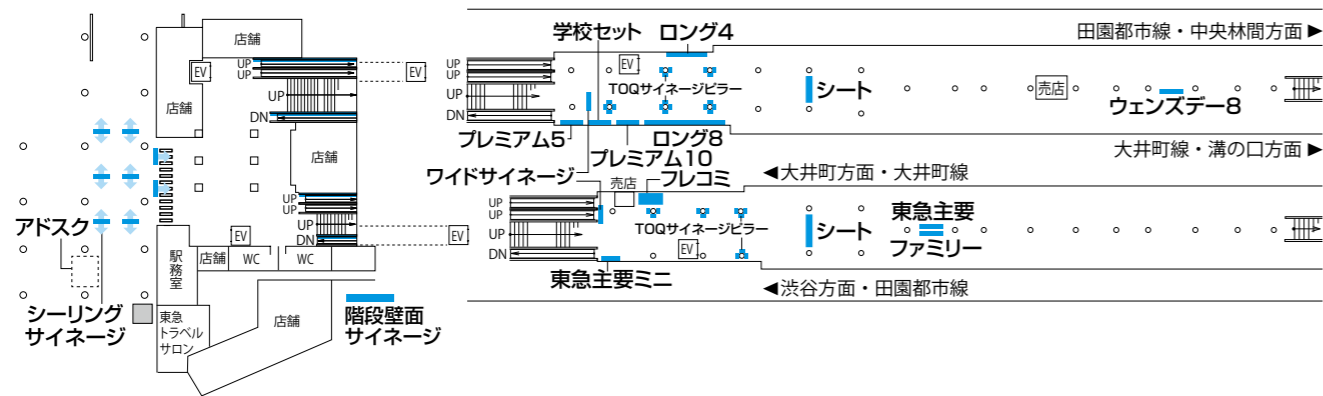

## ● 田園都市線・大井町線 二子玉川駅

田園都市線/大井町線・二子玉川(1F)

田園都市線/大井町線・二子玉川(ホーム)